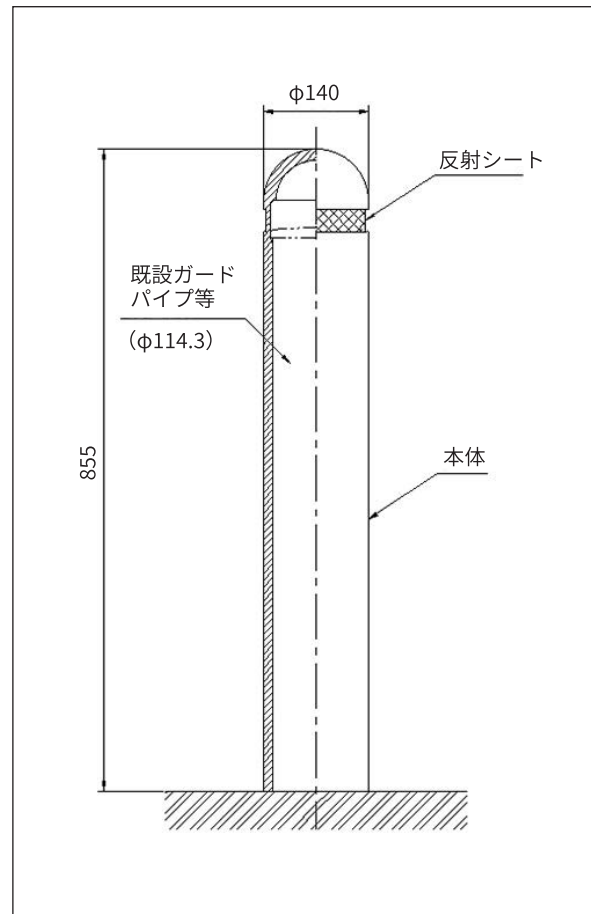

キャップ式(SEC)

SECタイプ

ゴム製カバーが
ガードパイプ等をソフトに
変身させます

SEC-2002