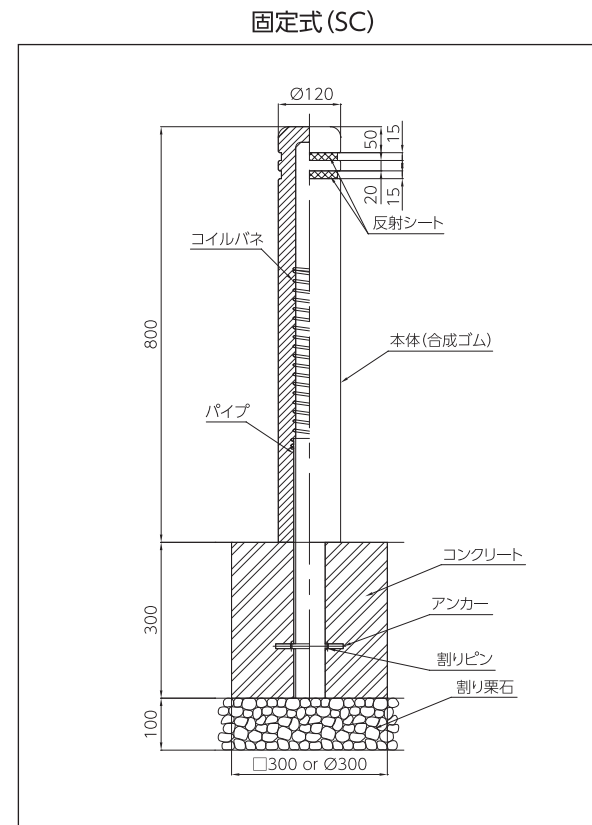

カラー品番

2002	ルーツブラウン	6001	石目調

SC
SCK

形式	品番	本体色	反射シート	寸法(mm)
固定式	SC-2002	ルーツブラウン	黄2枚	φ120×800
	SC-6001	石目調	白2枚	
可動式	SCK-2002	ルーツブラウン	黄2枚	φ120×800
	SCK-6001	石目調	白2枚	

※受注生産品

SD
SDK

形式	品番	本体色	反射シート	寸法(mm)
固定式	SD-2002	ルーツブラウン	黄1枚	φ120×800
	SD-6001	石目調	白1枚	
可動式	SDK-2002	ルーツブラウン	黄1枚	φ120×800
	SDK-6001	石目調	白1枚	

※受注生産品

SF
SFK

形式	品番	本体色	反射シート	寸法(mm)
固定式	SF-2002	ルーツブラウン	黄2枚	φ100×800
	SF-6001	石目調	白2枚	
可動式	SFK-2002	ルーツブラウン	黄2枚	φ100×800
	SFK-6001	石目調	白2枚	

※受注生産品

SE
SEK

形式	品番	本体色	反射シート	寸法(mm)
固定式	SE-2002	ルーツブラウン	黄1枚	φ140×800
	SE-6001	石目調	白1枚	
可動式	SEK-2002	ルーツブラウン	黄1枚	φ140×800
	SEK-6001	石目調	白1枚	

※受注生産品