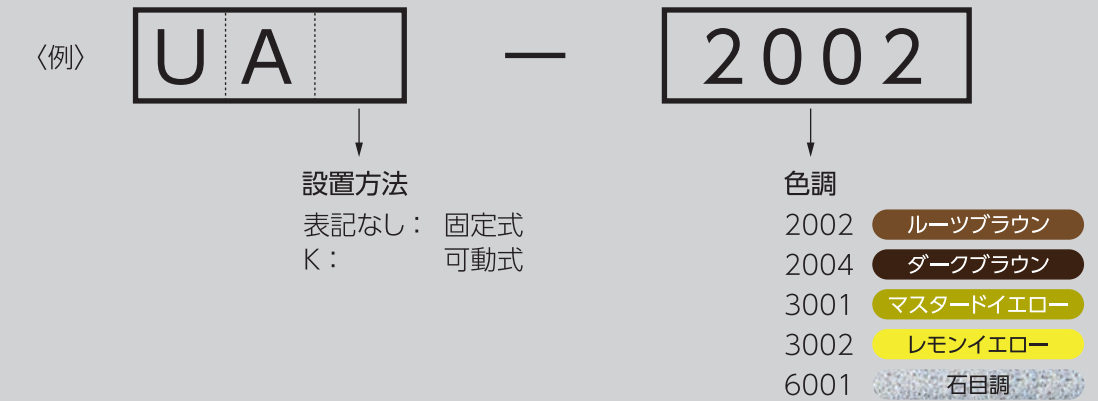

ソフトナード・ソフラナードの特長

✓優れた安全性

表面を覆ったウレタンエラストマーまたは合成ゴムとコイルバネの効果で衝撃を吸収します。

✓環境との調和

視認性に優れ、景観と調和することにより都市を美しく演出します。

色番号	2002	2004	3001	3002	6001
カラー					
	ルーツ ブラウン	ダーク ブラウン	マスタード イエロー	レモン イエロー	石目調
樹脂製	●	●	●	●	●
ゴム製	●				●

✓多彩なカラーリング

それぞれの街の個性に合わせたセレクションが可能です。

✓すぐれた視認性

高輝度反射シート・反射体を使用。昼間の視認性はもとより、夜間の視認性にも優れています。

●ソフトナード

●ソフトナードⅡ

●ソフラナード