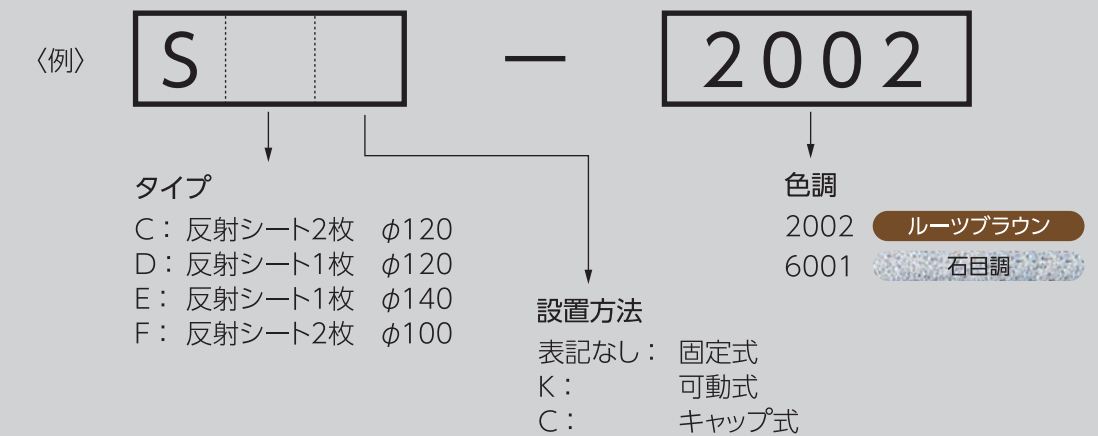

ソフトナード・ソフラナードの特長

✓優れた安全性

表面を覆ったウレタンエラストマーまたは合成ゴムとコイルバネの効果で衝撃を吸収します。

✓環境との調和

視認性に優れ、景観と調和することにより都市を美しく演出します。

色番号	2002	2004	3001	3002	6001
カラー					
	ルーツ ブラウン	ダーク ブラウン	マスタード イエロー	レモン イエロー	石目調
樹脂製	●	●	●	●	●
ゴム製	●				●

✓多彩なカラーリング

それぞれの街の個性に合わせたセレクションが可能です。

✓すぐれた視認性

高輝度反射シート・反射体を使用。昼間の視認性はもとより、夜間の視認性にも優れています。

●ソフトナード

●ソフトナードⅡ

●ソフラナード