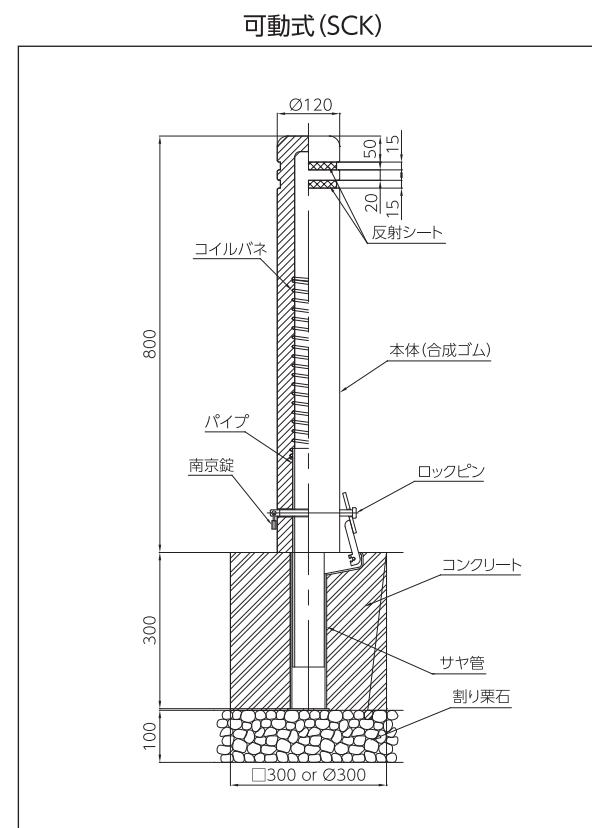

カラー品番

2002	ルーツブラウン	6001	石目調

SC
SCK

形式	品番	本体色	反射シート	寸法(mm)
固定式	SC-2002	ルーツブラウン	黄2枚	φ120×800
	SC-6001	石目調	白2枚	
可動式	SCK-2002	ルーツブラウン	黄2枚	φ120×800
	SCK-6001	石目調	白2枚	

※受注生産品

SD
SDK

形式	品番	本体色	反射シート	寸法(mm)
固定式	SD-2002	ルーツブラウン	黄1枚	φ120×800
	SD-6001	石目調	白1枚	
可動式	SDK-2002	ルーツブラウン	黄1枚	φ120×800
	SDK-6001	石目調	白1枚	

※受注生産品

SF
SFK

形式	品番	本体色	反射シート	寸法(mm)
固定式	SF-2002	ルーツブラウン	黄2枚	φ100×800
	SF-6001	石目調	白2枚	
可動式	SFK-2002	ルーツブラウン	黄2枚	φ100×800
	SFK-6001	石目調	白2枚	

※受注生産品

SE
SEK

形式	品番	本体色	反射シート	寸法(mm)
固定式	SE-2002	ルーツブラウン	黄1枚	φ140×800
	SE-6001	石目調	白1枚	
可動式	SEK-2002	ルーツブラウン	黄1枚	φ140×800
	SEK-6001	石目調	白1枚	

※受注生産品