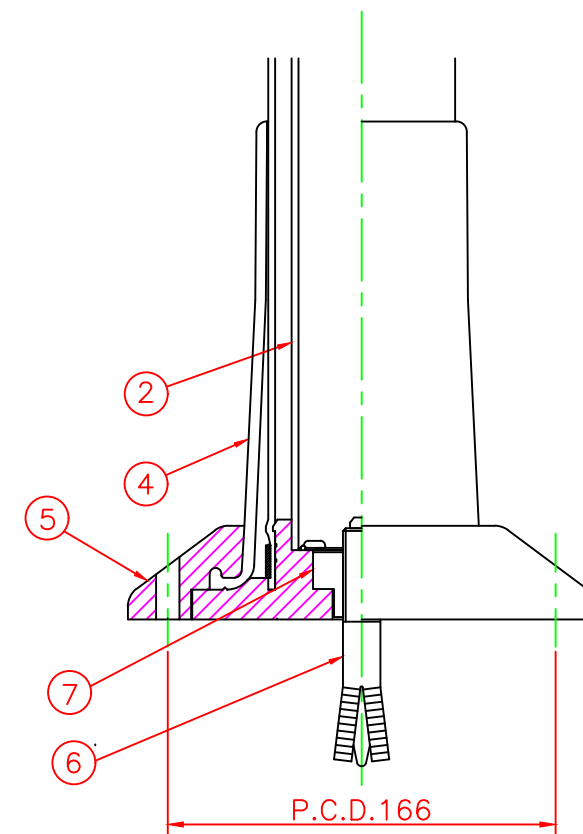

形状図

ホールインアンカー部形状図

台座ベース部形状図

型式	色調	品番	照合	品名	材質	個数	摘要
ホールインアンカー式 Hタイプ φ200	オレンジ	H-1000R	8	反射シート		4	白
	グリーン	H-1000G	7	六角ナット	合金	1	M16
			6	ホールインアンカー	合金	1	市販品 M16
			5	台座ベース	樹脂	1	
			4	サポートカバー	ウレタンエラストマー	1	
			3	キャップ	ウレタンエラストマー	1	
			2	中芯パイプ	ウレタンエラストマー	1	
			1	本体	ウレタンエラストマー	1	