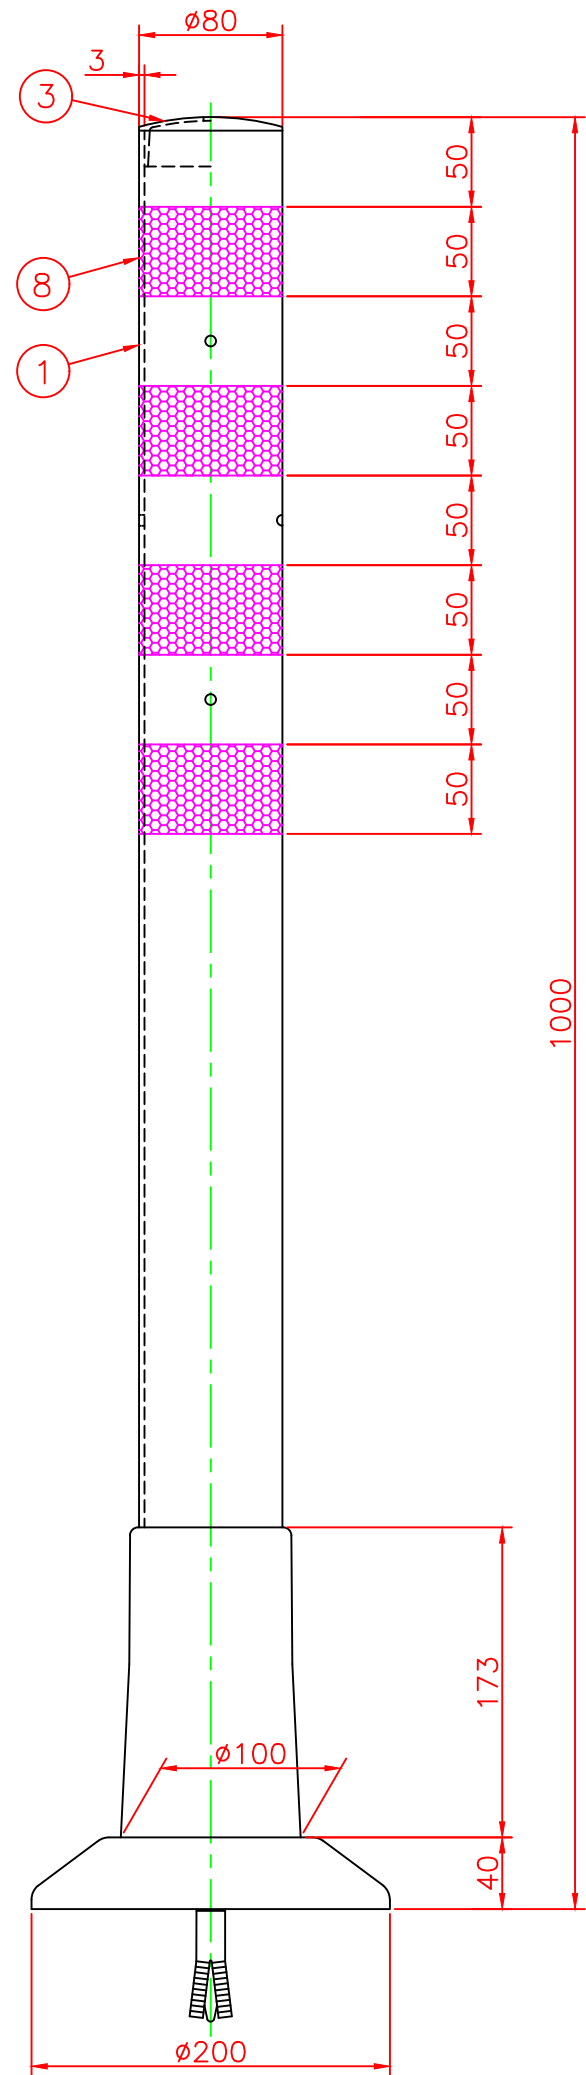

形状図

ホールインアンカー部形状図

台座ベース部形状図

型式	色調	品番	照合	品名	材質	個数	摘要
ホールインアンカー式 Hタイプ φ200	オレンジ	H-1000R	8	反射シート		4	白
	グリーン	H-1000G	7	六角ナット	合金	1	M16
			6	ホールインアンカー	合金	1	市販品 M16
			5	台座ベース	樹脂	1	
			4	サポートカバー	ウレタンエラストマー	1	
			3	キャップ	ウレタンエラストマー	1	
			2	中芯パイプ	ウレタンエラストマー	1	
			1	本体	ウレタンエラストマー	1	