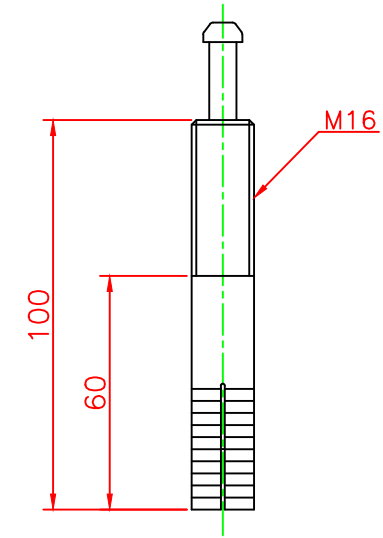

形状図

ホールインアンカー部形状図

台座ベース部形状図

型式	色調	品番	照合	品名	材質	個数	摘要
ホールインアンカー式 Hタイプ φ200	オレンジ	H-1000R	8	反射シート		4	白
	グリーン	H-1000G	7	六角ナット	合金	1	M16
			6	ホールインアンカー	合金	1	市販品 M16
			5	台座ベース	樹脂	1	
			4	サポートカバー	ウレタンエラストマー	1	
			3	キャップ	ウレタンエラストマー	1	
			2	中芯パイプ	ウレタンエラストマー	1	
			1	本体	ウレタンエラストマー	1	