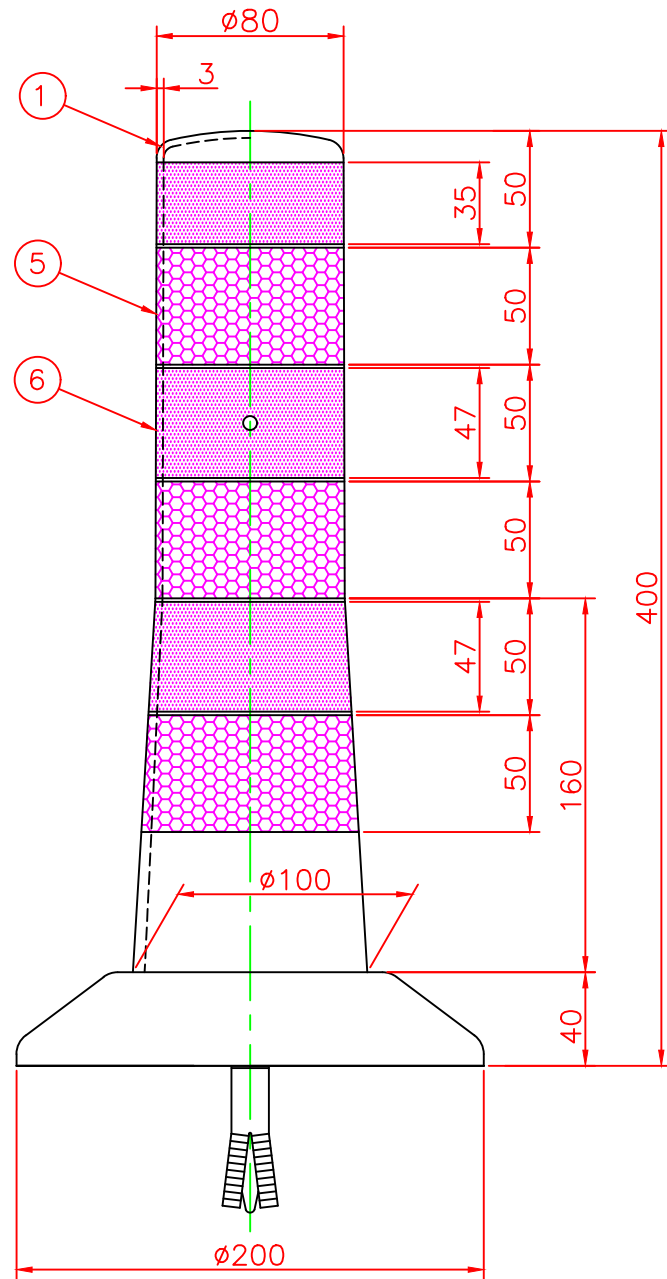

形状図

ホールインアンカー部形状図

台座ベース部形状図

名称	ガードコーン（全面反射仕様）		6	反射シート		3	グリーン/オレンジ
	Hタイプ（ホールインアンカー式）		5	反射シート		3	白
ホールインアンカー式 Hタイプ φ200	オレンジ	H-400R-ZH	4	六角ナット	合金	1	M16
	グリーン	H-400G-ZH	3	ホールインアンカー	合金	1	市販品 M16
			2	台座ベース	樹脂	1	
			1	本体	ウレタンエラストマー	1	
型式	色調	品番	照合	品名	材質	個数	摘要