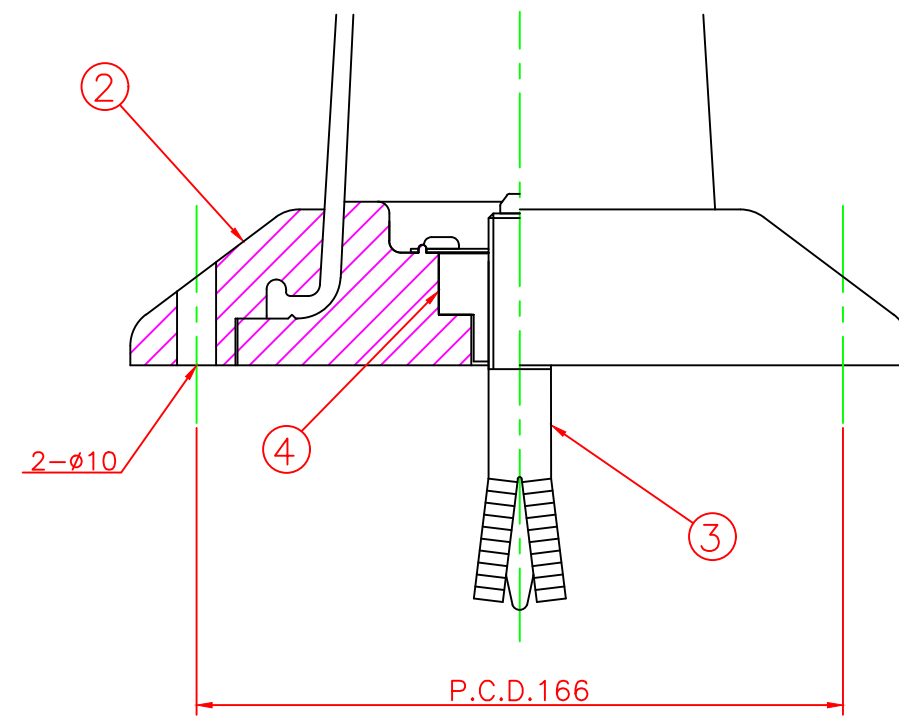

形状図

ホールインアンカー部形状図

台座ベース部形状図

名称	ガードコーン（全面反射仕様）		6	反射シート		3	グリーン/オレンジ
	Hタイプ（ホールインアンカー式）		5	反射シート		3	白
ホールインアンカー式 Hタイプ φ200	オレンジ	H-400R-ZH	4	六角ナット	合金	1	M16
	グリーン	H-400G-ZH	3	ホールインアンカー	合金	1	市販品 M16
			2	台座ベース	樹脂	1	
			1	本体	ウレタンエラストマー	1	
型式	色調	品番	照合	品名	材質	個数	摘要