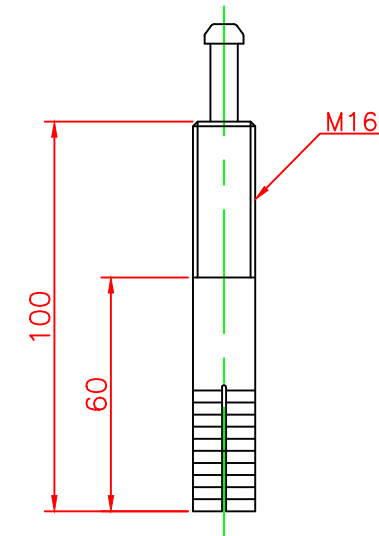

形状図

ホールインアンカー部形状図

台座ベース部形状図

名称	ガードコーン（全面反射仕様）		6	反射シート		3	グリーン/オレンジ
	Hタイプ（ホールインアンカー式）		5	反射シート		3	白
ホールインアンカー式 Hタイプ φ200	オレンジ	H-400R-ZH	4	六角ナット	合金	1	M16
	グリーン	H-400G-ZH	3	ホールインアンカー	合金	1	市販品 M16
			2	台座ベース	樹脂	1	
			1	本体	ウレタンエラストマー	1	
型式	色調	品番	照合	品名	材質	個数	摘要