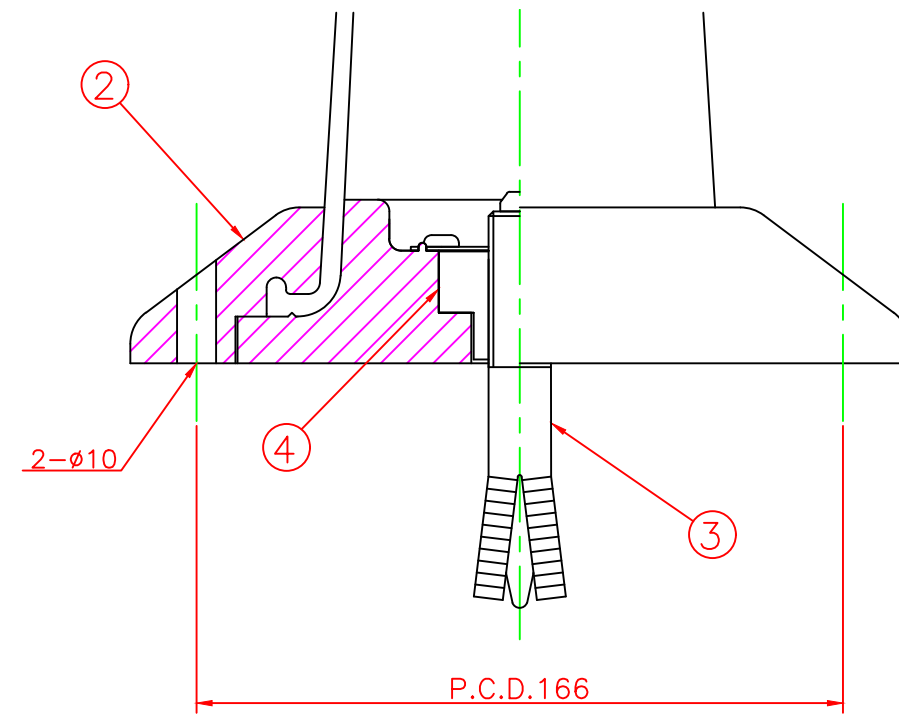

形状図

ホールインアンカー部形状図

台座ベース部形状図

名称 ガードコーン Hタイプ (ホールインアンカー式)							
ホールインアンカー式 Hタイプ $\phi 200$	オレンジ	H-400R	5	反射シート		2	白
			4	六角ナット	合金	1	M16
	グリーン	H-400G	3	ホールインアンカー	合金	1	市販品 M16
			2	台座ベース	樹脂	1	
			1	本体	ウレタンエラストマー	1	
型式	色調	品番	照合	品名	材質	個数	摘要