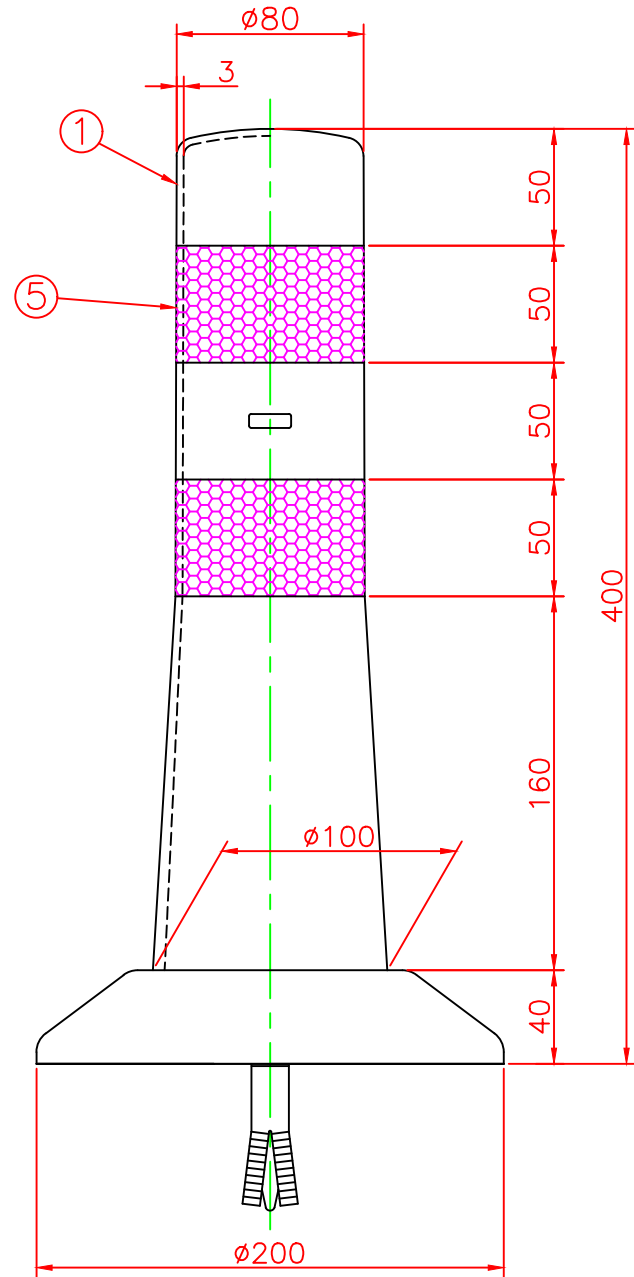

形状図

ホールインアンカー部形状図

台座ベース部形状図

名称 ガードコーン Hタイプ (ホールインアンカー式)							
ホールインアンカー式 Hタイプ $\phi 200$	オレンジ	H-400R	5	反射シート		2	白
			4	六角ナット	合金	1	M16
	グリーン	H-400G	3	ホールインアンカー	合金	1	市販品 M16
			2	台座ベース	樹脂	1	
			1	本体	ウレタンエラストマー	1	
型式	色調	品番	照合	品名	材質	個数	摘要