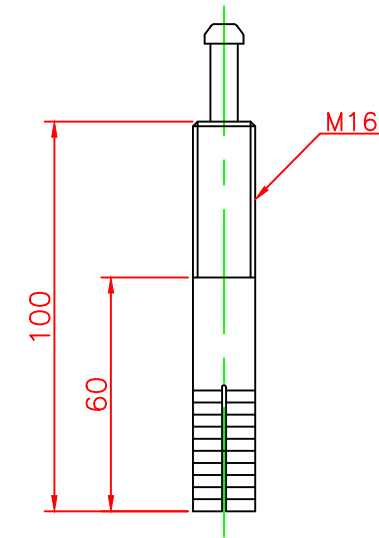

形状図

ホールインアンカー部形状図

台座ベース部形状図

名称 ガードコーン Hタイプ (ホールインアンカー式)							
ホールインアンカー式 Hタイプ $\phi 200$	オレンジ	H-400R	5	反射シート		2	白
			4	六角ナット	合金	1	M16
	グリーン	H-400G	3	ホールインアンカー	合金	1	市販品 M16
			2	台座ベース	樹脂	1	
			1	本体	ウレタンエラストマー	1	
型式	色調	品番	照合	品名	材質	個数	摘要