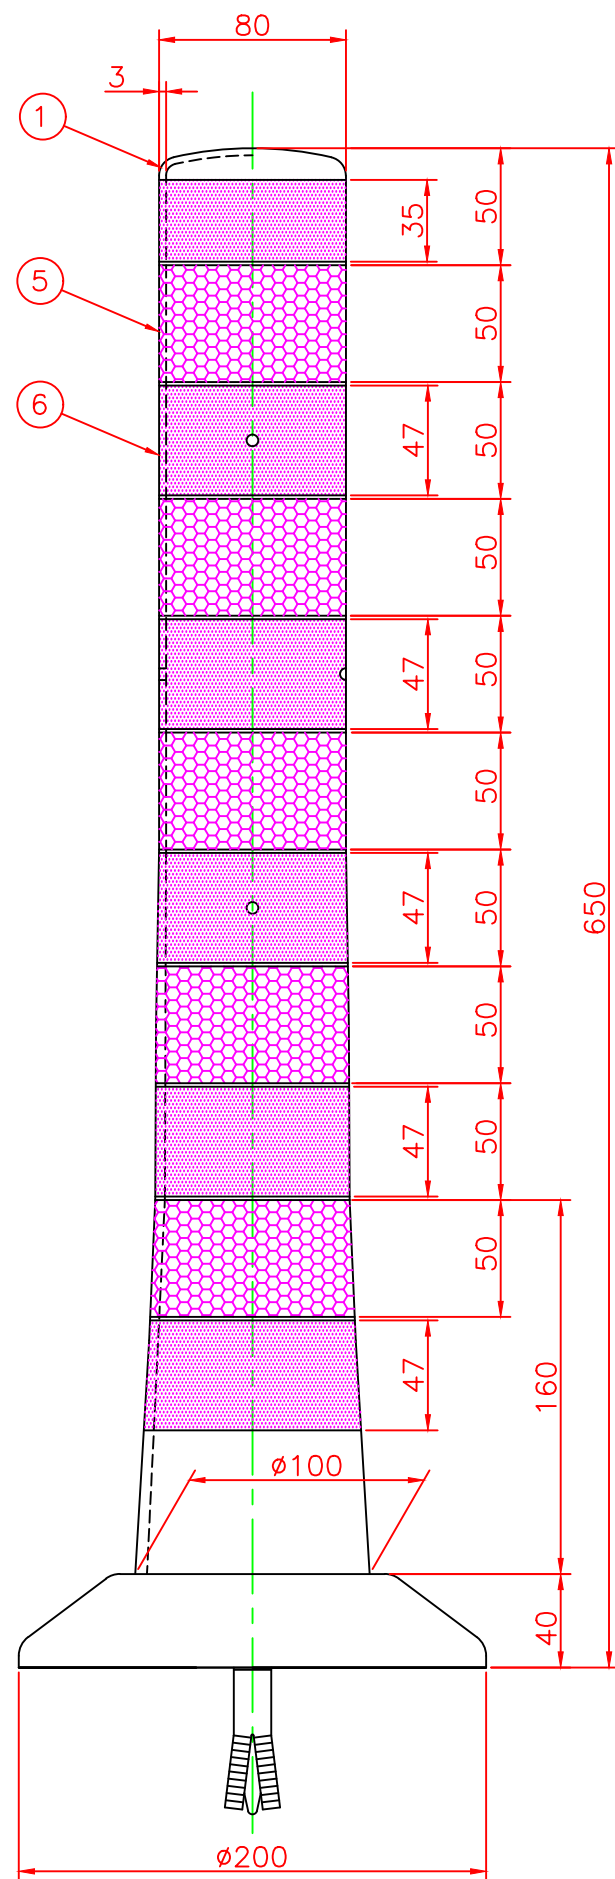

形状図

ホールインアンカー部形状図

台座ベース部形状図

名称	ガードコーン（全面反射仕様） Hタイプ（ホールインアンカー式）		6	反射シート		6	グリーン/オレンジ
			5	反射シート		5	白
ホールインアンカー式 Hタイプ φ200	オレンジ	H-650R-ZH	4	六角ナット	合金	1	M16
	グリーン	H-650G-ZH	3	ホールインアンカー	合金	1	市販品 M16
			2	台座ベース	樹脂	1	
			1	本体	ウレタンエラストマー	1	
型式	色調	品番	照合	品名	材質	個数	摘要