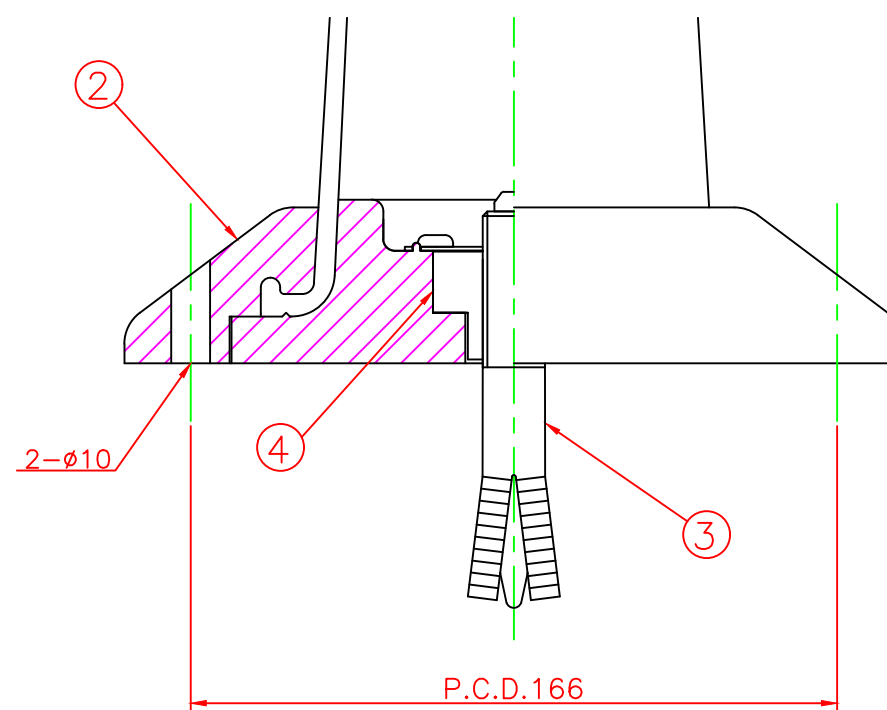

形状図

ホールインアンカー部形状図

台座ベース部形状図

名称	ガードコーン（全面反射仕様） Hタイプ（ホールインアンカー式）		6	反射シート		6	グリーン/オレンジ
			5	反射シート		5	白
ホールインアンカー式 Hタイプ φ200	オレンジ	H-650R-ZH	4	六角ナット	合金	1	M16
	グリーン	H-650G-ZH	3	ホールインアンカー	合金	1	市販品 M16
			2	台座ベース	樹脂	1	
			1	本体	ウレタンエラストマー	1	
型式	色調	品番	照合	品名	材質	個数	摘要