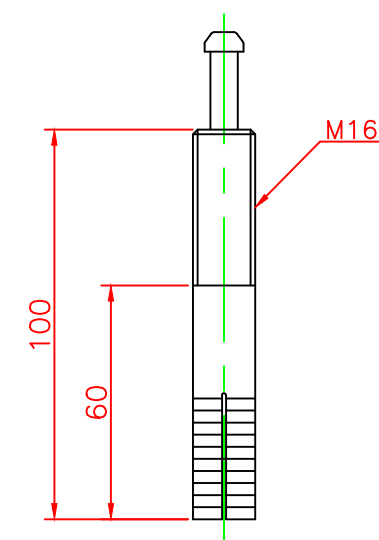

形状図

ホールインアンカー部形状図

台座ベース部形状図

名称	ガードコーン（全面反射仕様） Hタイプ（ホールインアンカー式）		6	反射シート		6	グリーン/オレンジ
			5	反射シート		5	白
ホールインアンカー式 Hタイプ φ200	オレンジ	H-650R-ZH	4	六角ナット	合金	1	M16
	グリーン	H-650G-ZH	3	ホールインアンカー	合金	1	市販品 M16
			2	台座ベース	樹脂	1	
			1	本体	ウレタンエラストマー	1	
型式	色調	品番	照合	品名	材質	個数	摘要