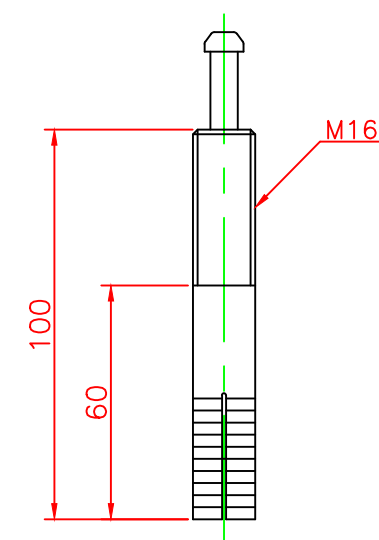

形状図

ホールインアンカー部形状図

台座ベース部形状図

型式	色調	品番	照合	品名	材質	個数	摘要
名称 ガードコーン Hタイプ (ホールインアンカー式)			5	反射シート		3	白
ホールインアンカー式 Hタイプ φ200	オレンジ	H-650R	4	六角ナット	合金	1	M16
	グリーン	H-650G	3	ホールインアンカー	合金	1	市販品 M16
			2	台座ベース	樹脂	1	
			1	本体	ウレタンエラストマー	1	