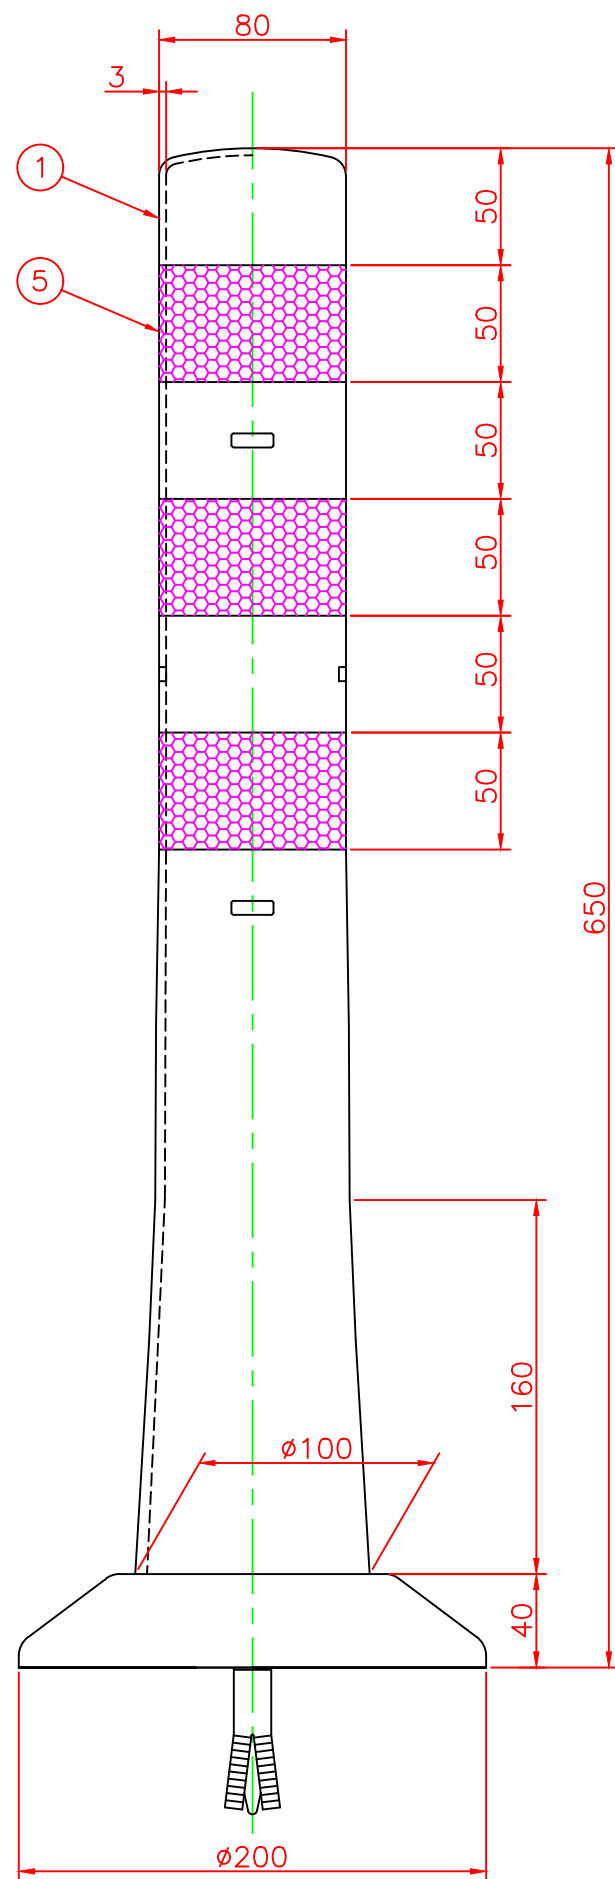

形状図

ホールインアンカー部形状図

台座ベース部形状図

型式	色調	品番	照合	品名	材質	個数	摘要
名称 ガードコーン Hタイプ (ホールインアンカー式)			5	反射シート		3	白
ホールインアンカー式 Hタイプ φ200	オレンジ	H-650R	4	六角ナット	合金	1	M16
	グリーン	H-650G	3	ホールインアンカー	合金	1	市販品 M16
			2	台座ベース	樹脂	1	
			1	本体	ウレタンエラストマー	1	