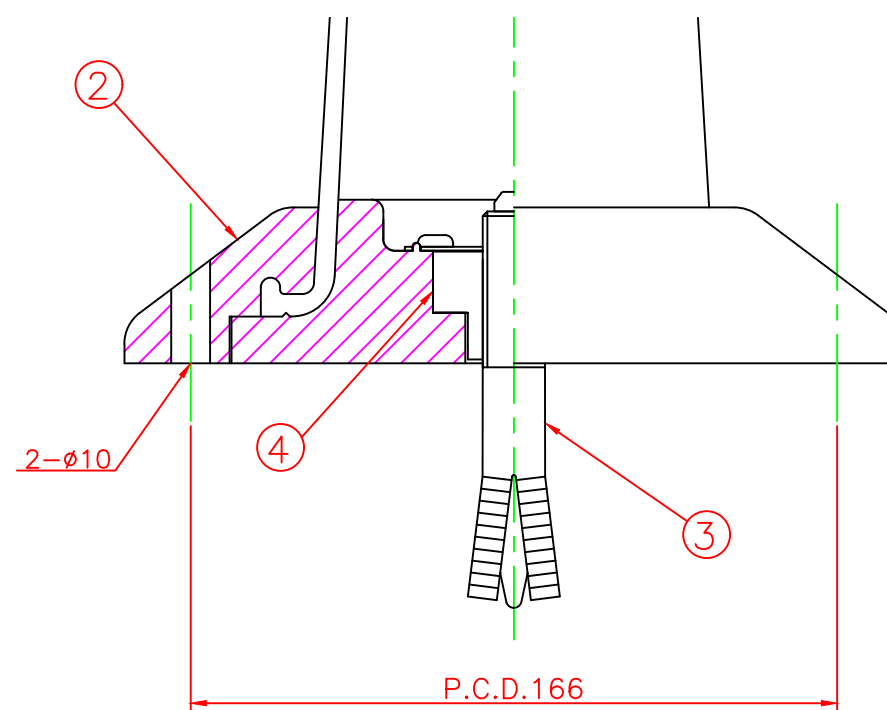

形状図

ホールインアンカー部形状図

台座ベース部形状図

型式	色調	品番	照合	品名	材質	個数	摘要
名称 ガードコーン Hタイプ (ホールインアンカー式)			5	反射シート		3	白
ホールインアンカー式 Hタイプ φ200	オレンジ	H-650R	4	六角ナット	合金	1	M16
	グリーン	H-650G	3	ホールインアンカー	合金	1	市販品 M16
			2	台座ベース	樹脂	1	
			1	本体	ウレタンエラストマー	1	