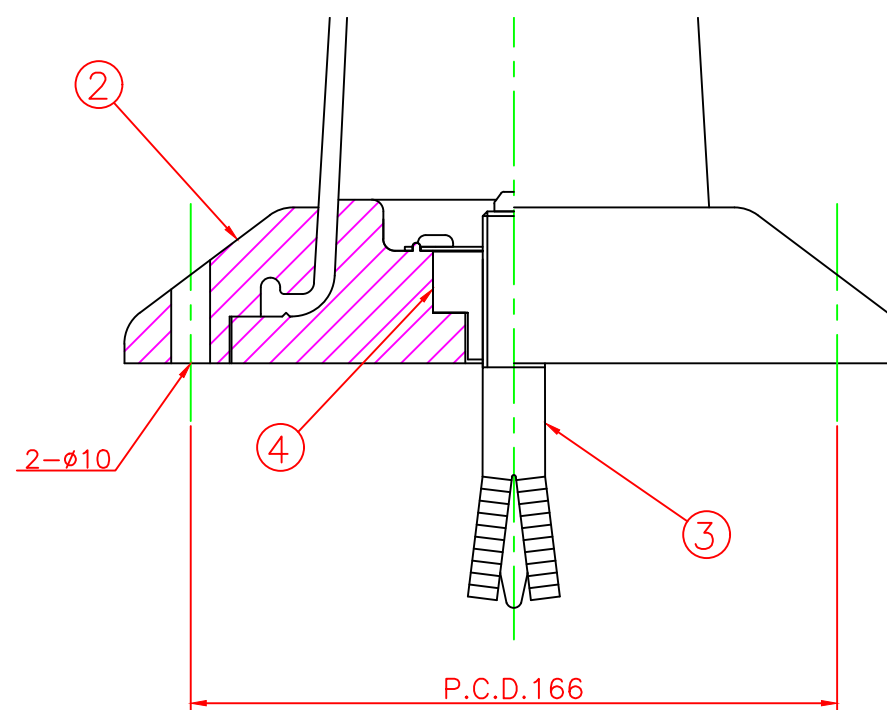

形状図

ホールインアンカー部形状図

台座ベース部形状図

名称	ガードコーン（全面反射仕様） Hタイプ（ホールインアンカー式）		6	反射シート		7	グリーン/オレンジ
			5	反射シート		7	白
ホールインアンカー式 Hタイプ φ200	オレンジ	H-800R-ZH	4	六角ナット	合金	1	M16
	グリーン	H-800G-ZH	3	ホールインアンカー	合金	1	市販品 M16
			2	台座ベース	樹脂	1	
			1	本体	ウレタンエラストマー	1	
型式	色調	品番	照合	品名	材質	個数	摘要