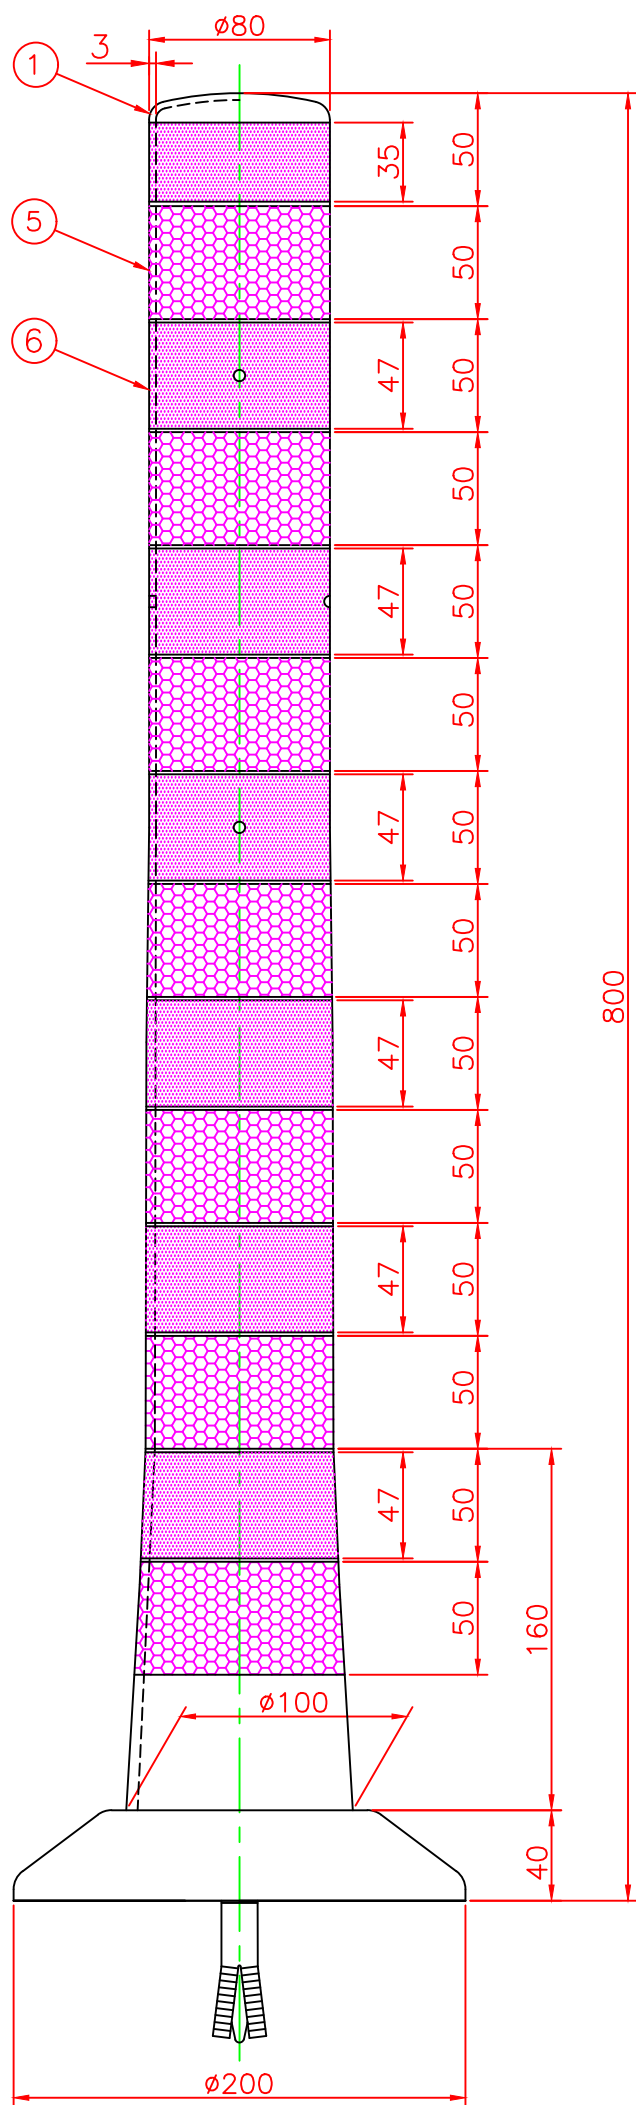

形状図

ホールインアンカー部形状図

台座ベース部形状図

名称	ガードコーン（全面反射仕様） Hタイプ（ホールインアンカー式）		6	反射シート		7	グリーン/オレンジ
			5	反射シート		7	白
ホールインアンカー式 Hタイプ φ200	オレンジ	H-800R-ZH	4	六角ナット	合金	1	M16
	グリーン	H-800G-ZH	3	ホールインアンカー	合金	1	市販品 M16
			2	台座ベース	樹脂	1	
			1	本体	ウレタンエラストマー	1	
型式	色調	品番	照合	品名	材質	個数	摘要