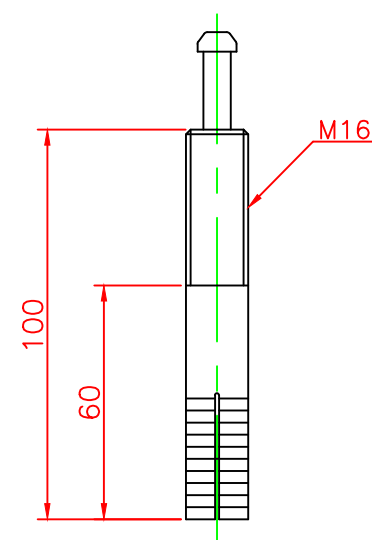

形状図

ホールインアンカー部形状図

台座ベース部形状図

名称	ガードコーン（全面反射仕様） Hタイプ（ホールインアンカー式）		6	反射シート		7	グリーン/オレンジ
			5	反射シート		7	白
ホールインアンカー式 Hタイプ φ200	オレンジ	H-800R-ZH	4	六角ナット	合金	1	M16
	グリーン	H-800G-ZH	3	ホールインアンカー	合金	1	市販品 M16
			2	台座ベース	樹脂	1	
			1	本体	ウレタンエラストマー	1	
型式	色調	品番	照合	品名	材質	個数	摘要