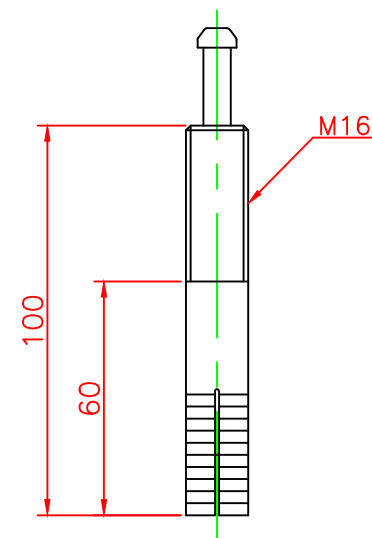

形状図

ホールインアンカー部形状図

台座ベース部形状図

型式	色調	品番	照合	品名	材質	個数	摘要
名称 ガードコーン Hタイプ (ホールインアンカー式)			5	反射シート		3	白
ホールインアンカー式 Hタイプ φ200	オレンジ	H-800R	4	六角ナット	合金	1	M16
	グリーン	H-800G	3	ホールインアンカー	合金	1	市販品 M16
			2	台座ベース	樹脂	1	
			1	本体	ウレタンエラストマー	1	