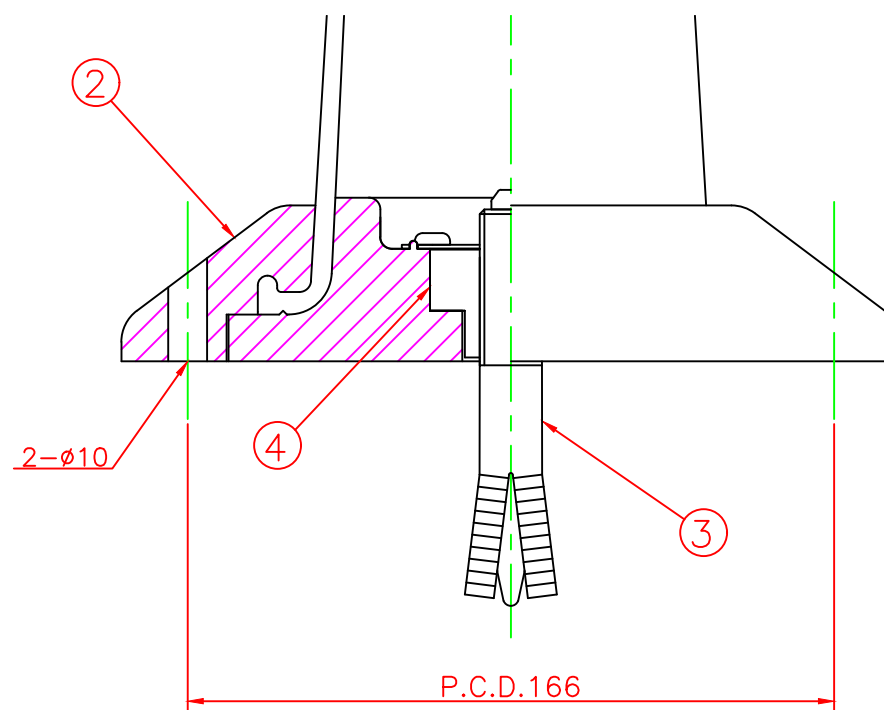

形状図

ホールインアンカー部形状図

台座ベース部形状図

型式	色調	品番	照合	品名	材質	個数	摘要
名称 ガードコーン Hタイプ (ホールインアンカー式)			5	反射シート		3	白
ホールインアンカー式 Hタイプ φ200	オレンジ	H-800R	4	六角ナット	合金	1	M16
	グリーン	H-800G	3	ホールインアンカー	合金	1	市販品 M16
			2	台座ベース	樹脂	1	
			1	本体	ウレタンエラストマー	1	