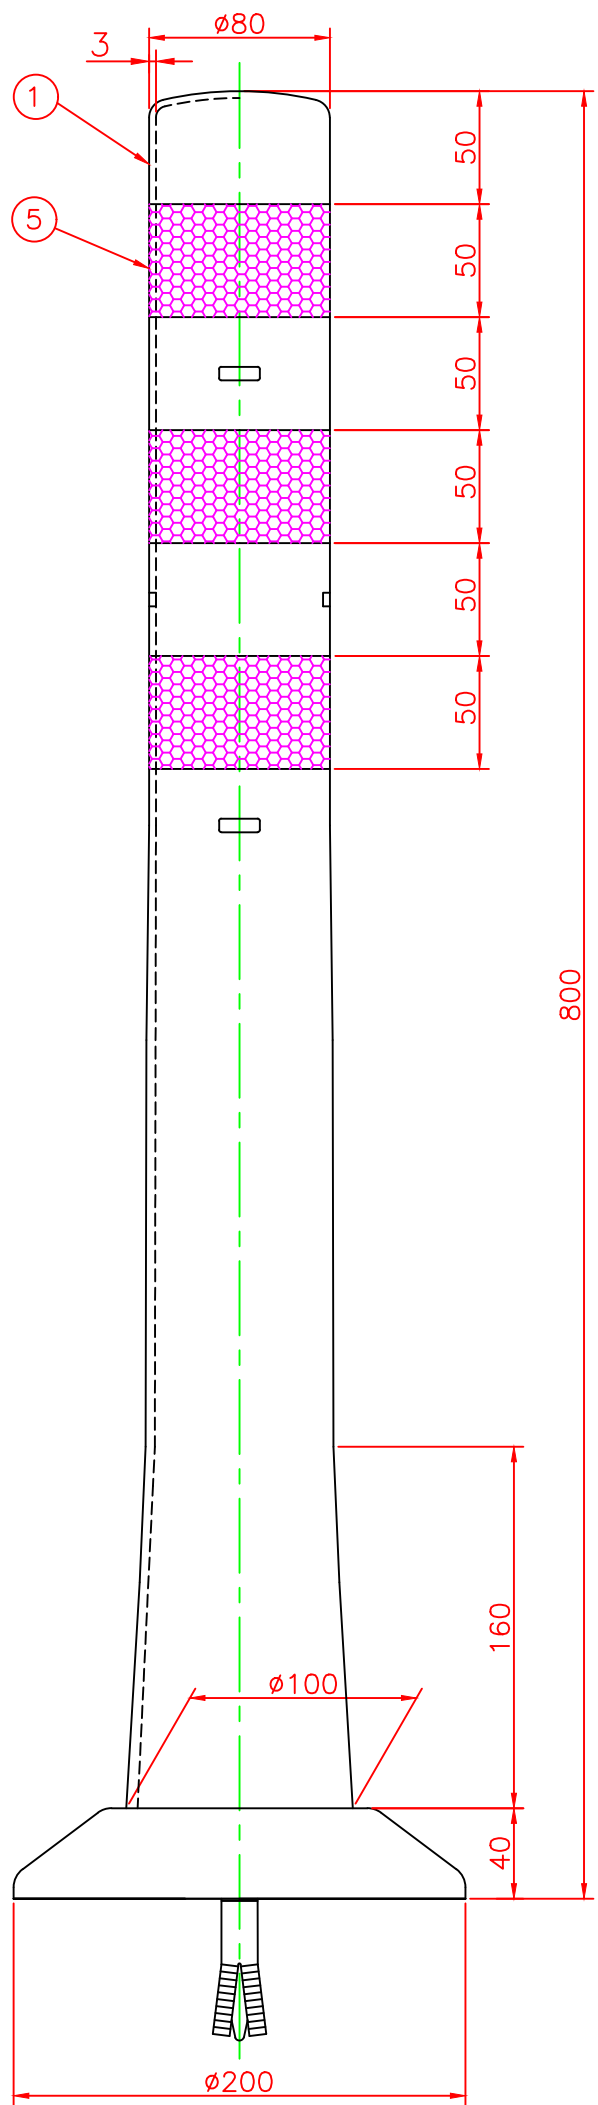

形状図

ホールインアンカー部形状図

台座ベース部形状図

型式	色調	品番	照合	品名	材質	個数	摘要
名称 ガードコーン Hタイプ (ホールインアンカー式)			5	反射シート		3	白
ホールインアンカー式 Hタイプ φ200	オレンジ	H-800R	4	六角ナット	合金	1	M16
	グリーン	H-800G	3	ホールインアンカー	合金	1	市販品 M16
			2	台座ベース	樹脂	1	
			1	本体	ウレタンエラストマー	1	