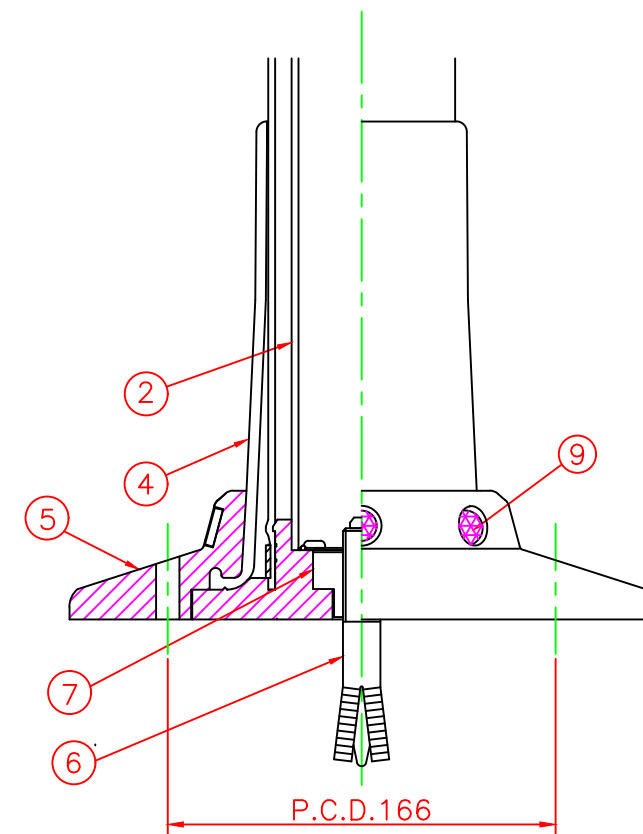

形状図

ホールインアンカー部形状図

台座ベース部形状図

型式	色調	品番	照合	品名	材質	個数	摘要	
ホールインアンカー式 HCタイプ φ250	オレンジ	HC-1000Rφ250		9	広角反射レンズ		8	白
	グリーン	HC-1000Gφ250		8	反射シート		4	白
				7	六角ナット	合金	1	M16
				6	ホールインアンカー	合金	1	市販品 M16
				5	台座ベース	樹脂	1	
				4	サポートカバー	ウレタンエラストマー	1	
				3	キャップ	ウレタンエラストマー	1	
				2	中芯パイプ	ウレタンエラストマー	1	
				1	本体	ウレタンエラストマー	1	