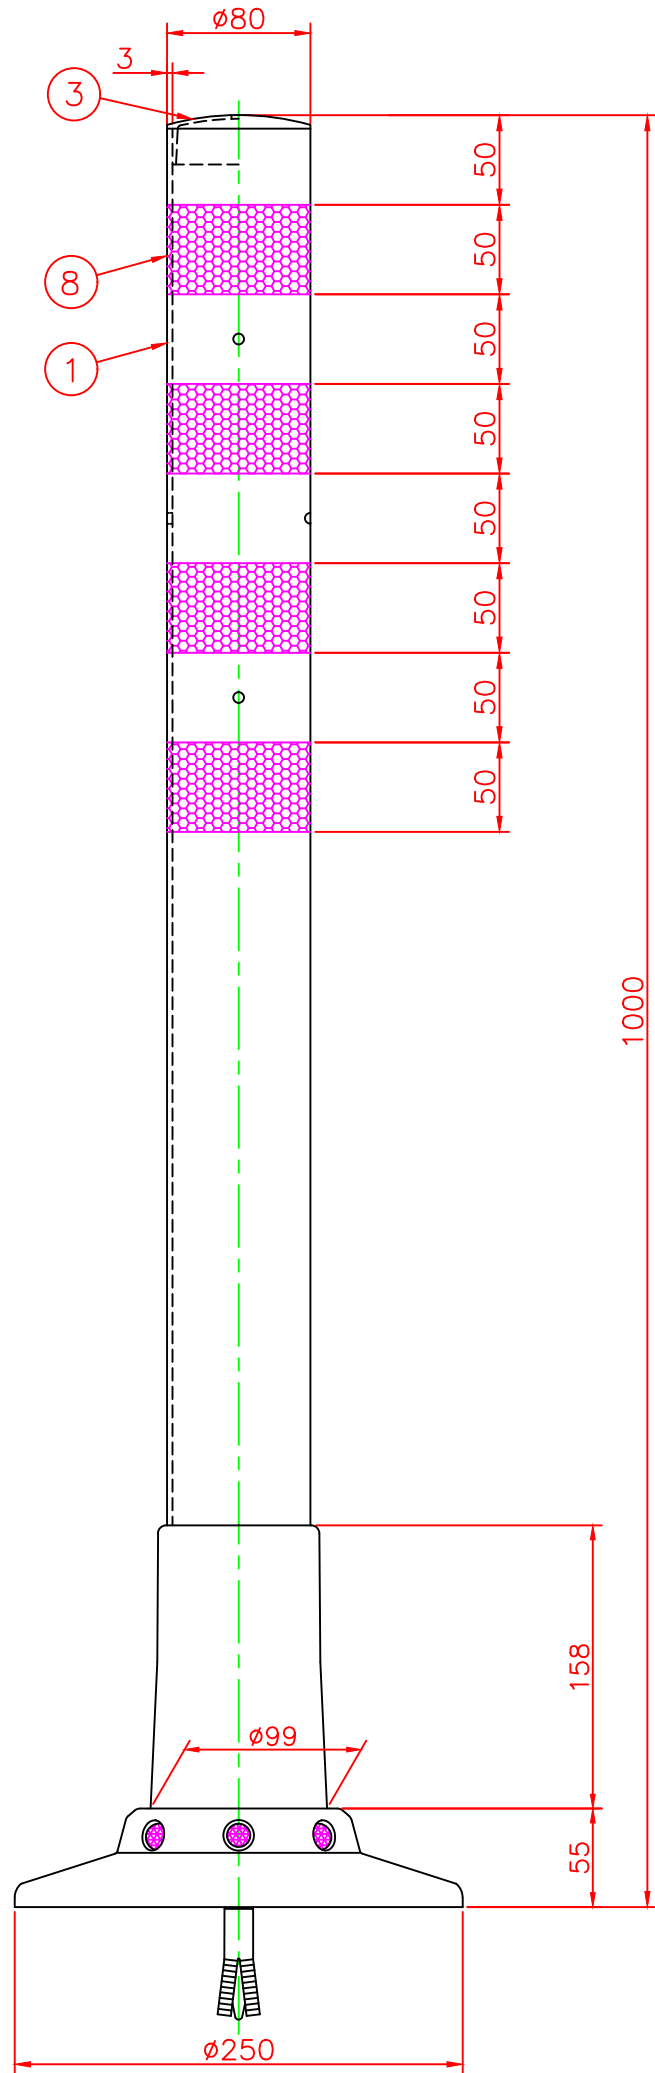

形状図

ホールインアンカー部形状図

台座ベース部形状図

型式	色調	品番	照合	品名	材質	個数	摘要	
ホールインアンカー式 HCタイプ φ250	オレンジ	HC-1000Rφ250		9	広角反射レンズ		8	白
	グリーン	HC-1000Gφ250		8	反射シート		4	白
				7	六角ナット	合金	1	M16
				6	ホールインアンカー	合金	1	市販品 M16
				5	台座ベース	樹脂	1	
				4	サポートカバー	ウレタンエラストマー	1	
				3	キャップ	ウレタンエラストマー	1	
				2	中芯パイプ	ウレタンエラストマー	1	
				1	本体	ウレタンエラストマー	1	