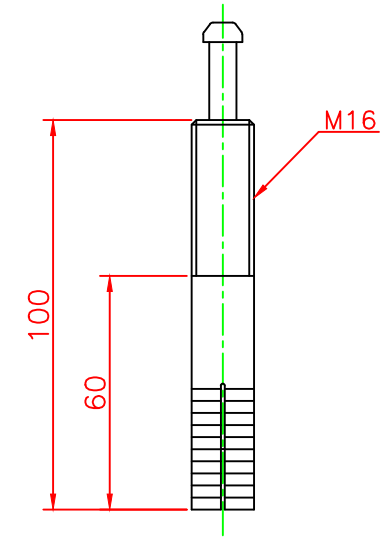

形状図

ホールインアンカー部形状図

台座ベース部形状図

型式	色調	品番	照合	品名	材質	個数	摘要	
ホールインアンカー式 HCタイプ φ250	オレンジ	HC-1000Rφ250		9	広角反射レンズ		8	白
	グリーン	HC-1000Gφ250		8	反射シート		4	白
				7	六角ナット	合金	1	M16
				6	ホールインアンカー	合金	1	市販品 M16
				5	台座ベース	樹脂	1	
				4	サポートカバー	ウレタンエラストマー	1	
				3	キャップ	ウレタンエラストマー	1	
				2	中芯パイプ	ウレタンエラストマー	1	
				1	本体	ウレタンエラストマー	1	