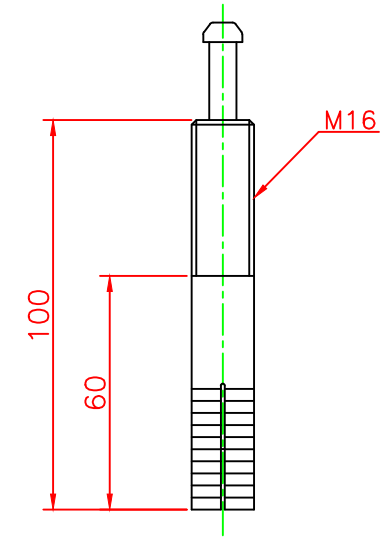

形状図

ホールインアンカー部形状図

台座ベース部形状図

型式	色調	品番	照合	品名	材質	個数	摘要
ホールインアンカー式 HCタイプ φ200	オレンジ	HC-1000R	9	広角反射レンズ		8	白
	グリーン	HC-1000G	8	反射シート		4	白
			7	六角ナット	合金	1	M16
			6	ホールインアンカー	合金	1	市販品 M16
			5	台座ベース	樹脂	1	
			4	サポートカバー	ウレタンエラストマー	1	
			3	キャップ	ウレタンエラストマー	1	
			2	中芯パイプ	ウレタンエラストマー	1	
			1	本体	ウレタンエラストマー	1	