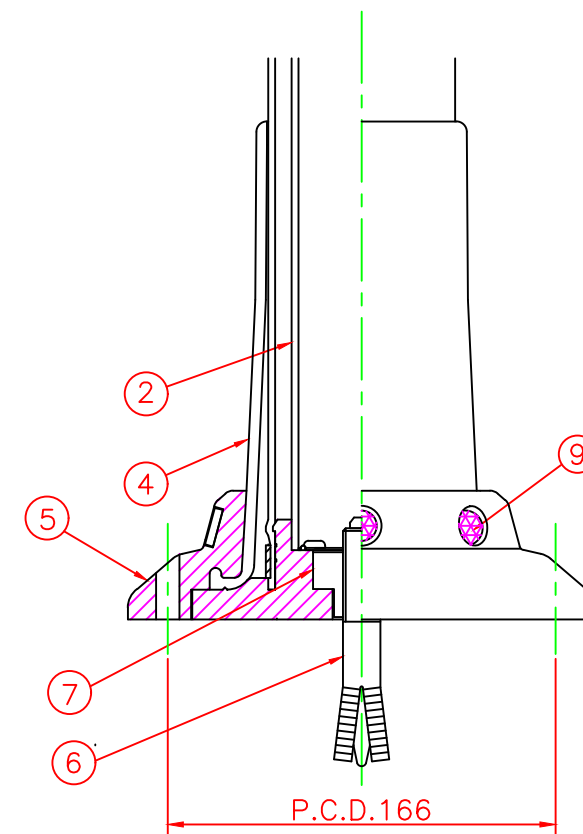

形状図

ホールインアンカー部形状図

台座ベース部形状図

型式	色調	品番	照合	品名	材質	個数	摘要
ホールインアンカー式 HCタイプ φ200	オレンジ	HC-1000R	9	広角反射レンズ		8	白
	グリーン	HC-1000G	8	反射シート		4	白
			7	六角ナット	合金	1	M16
			6	ホールインアンカー	合金	1	市販品 M16
			5	台座ベース	樹脂	1	
			4	サポートカバー	ウレタンエラストマー	1	
			3	キャップ	ウレタンエラストマー	1	
			2	中芯パイプ	ウレタンエラストマー	1	
			1	本体	ウレタンエラストマー	1	