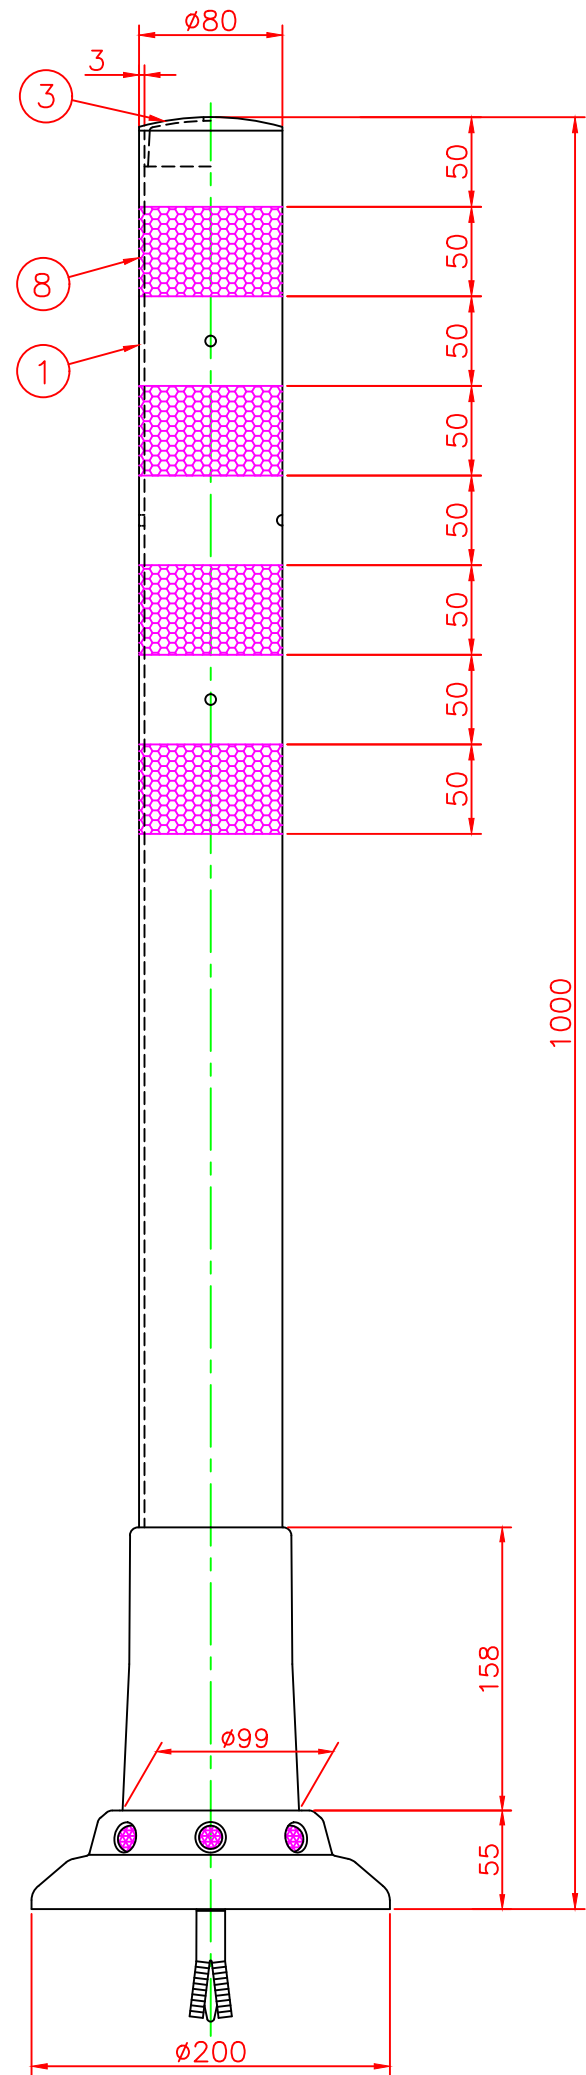

形状図

ホールインアンカー部形状図

台座ベース部形状図

型式	色調	品番	照合	品名	材質	個数	摘要
ホールインアンカー式 HCタイプ φ200	オレンジ	HC-1000R	9	広角反射レンズ		8	白
	グリーン	HC-1000G	8	反射シート		4	白
			7	六角ナット	合金	1	M16
			6	ホールインアンカー	合金	1	市販品 M16
			5	台座ベース	樹脂	1	
			4	サポートカバー	ウレタンエラストマー	1	
			3	キャップ	ウレタンエラストマー	1	
			2	中芯パイプ	ウレタンエラストマー	1	
			1	本体	ウレタンエラストマー	1	