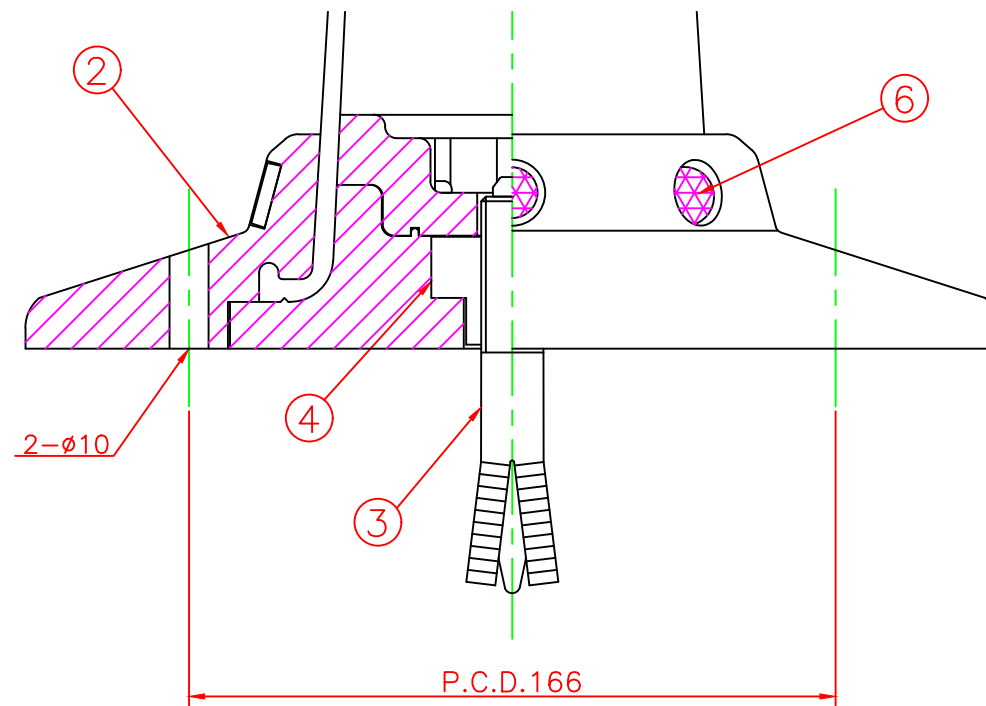

ホールインアンカー部形状図

形状図

台座ベース部形状図

名称	ガードコーン HCタイプ $\phi 250$ (ホールインアンカー式)		6	広角反射レンズ		8	白
			5	反射シート		2	白
ホールインアンカー式 HCタイプ $\phi 250$	オレンジ	HC-400R $\phi 250$	4	六角ナット	合金	1	M16
	グリーン	HC-400G $\phi 250$	3	ホールインアンカー	合金	1	市販品 M16
			2	台座ベース	樹脂	1	
			1	本体	ウレタンエラストマー	1	
型式	色調	品番	照合	品名	材質	個数	摘要