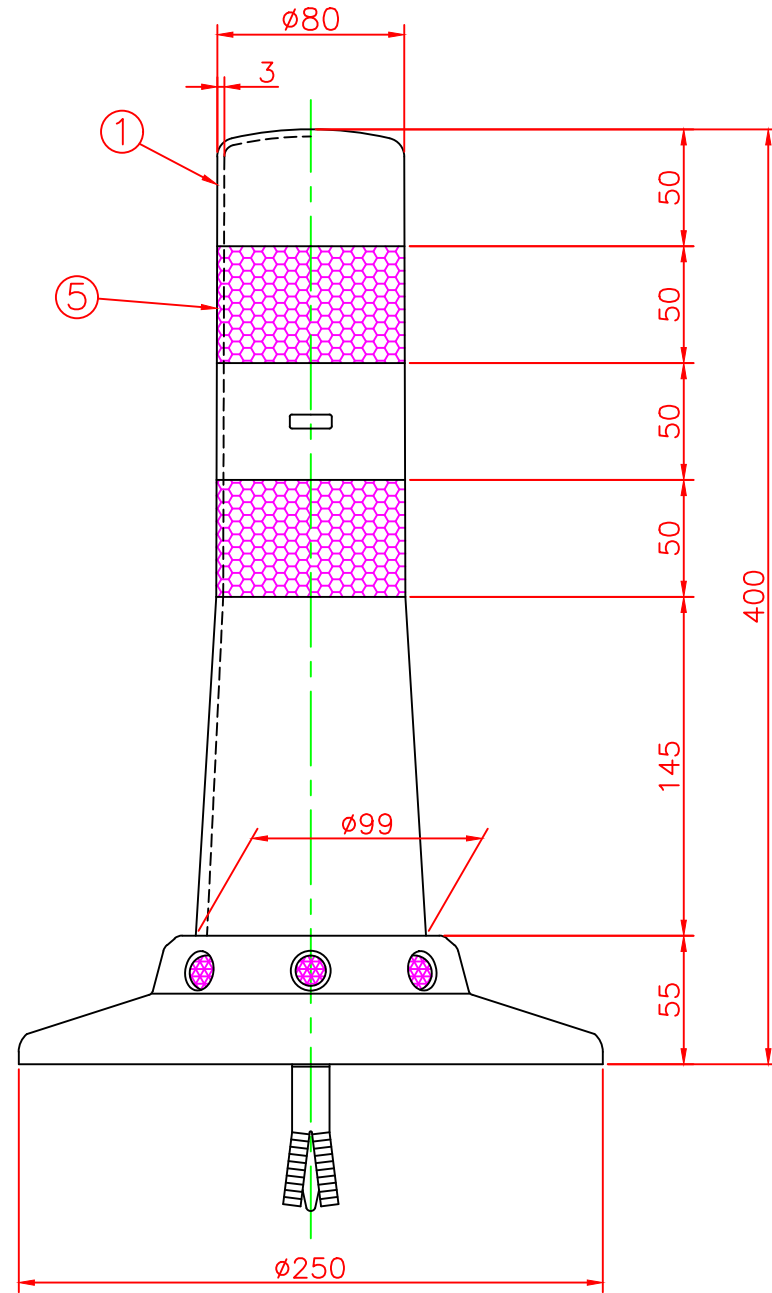

ホールインアンカー部形状図

形状図

台座ベース部形状図

名称	ガードコーン HCタイプ $\phi 250$ (ホールインアンカー式)		6	広角反射レンズ		8	白
			5	反射シート		2	白
ホールインアンカー式 HCタイプ $\phi 250$	オレンジ	HC-400R $\phi 250$	4	六角ナット	合金	1	M16
	グリーン	HC-400G $\phi 250$	3	ホールインアンカー	合金	1	市販品 M16
			2	台座ベース	樹脂	1	
			1	本体	ウレタンエラストマー	1	
型式	色調	品番	照合	品名	材質	個数	摘要