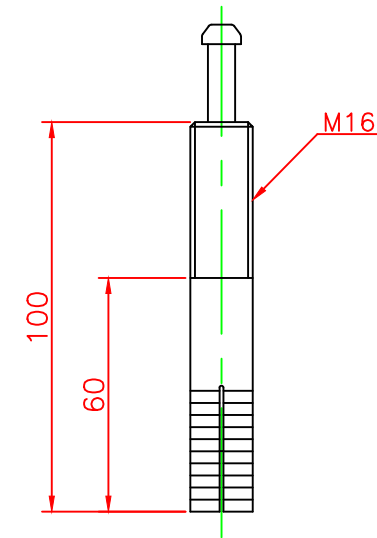

ホールインアンカー部形状図

形状図

台座ベース部形状図

名称	ガードコーン HCタイプ $\phi 250$ (ホールインアンカー式)		6	広角反射レンズ		8	白
			5	反射シート		2	白
ホールインアンカー式 HCタイプ $\phi 250$	オレンジ	HC-400R $\phi 250$	4	六角ナット	合金	1	M16
	グリーン	HC-400G $\phi 250$	3	ホールインアンカー	合金	1	市販品 M16
			2	台座ベース	樹脂	1	
			1	本体	ウレタンエラストマー	1	
型式	色調	品番	照合	品名	材質	個数	摘要