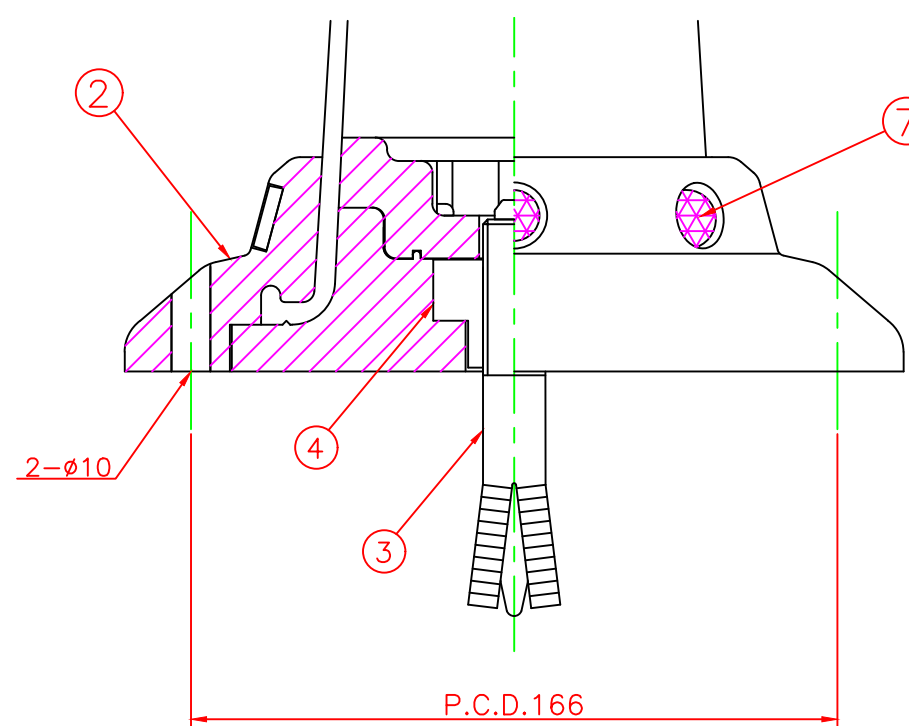

形状図

ホールインアンカー部形状図

台座ベース部形状図

名称	ガードコーン(全面反射仕様) HCタイプ(ホールインアンカー式)		7	広角反射レンズ		8	白
			6	反射シート		3	グリーン/オレンジ
			5	反射シート		3	白
ホールインアンカー式 HCタイプ φ200	オレンジ	HC-400R-ZH	4	六角ナット	合金	1	M16
	グリーン	HC-400G-ZH	3	ホールインアンカー	合金	1	市販品 M16
			2	台座ベース	樹脂	1	
			1	本体	ウレタンエラストマー	1	
型式	色調	品番	照合	品名	材質	個数	摘要