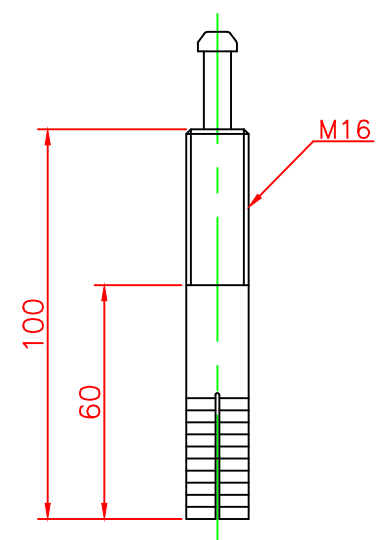

形状図

ホールインアンカー部形状図

台座ベース部形状図

名称	ガードコーン(全面反射仕様) HCタイプ(ホールインアンカー式)		7	広角反射レンズ		8	白
			6	反射シート		3	グリーン/オレンジ
			5	反射シート		3	白
ホールインアンカー式 HCタイプ φ200	オレンジ	HC-400R-ZH	4	六角ナット	合金	1	M16
	グリーン	HC-400G-ZH	3	ホールインアンカー	合金	1	市販品 M16
			2	台座ベース	樹脂	1	
			1	本体	ウレタンエラストマー	1	
型式	色調	品番	照合	品名	材質	個数	摘要