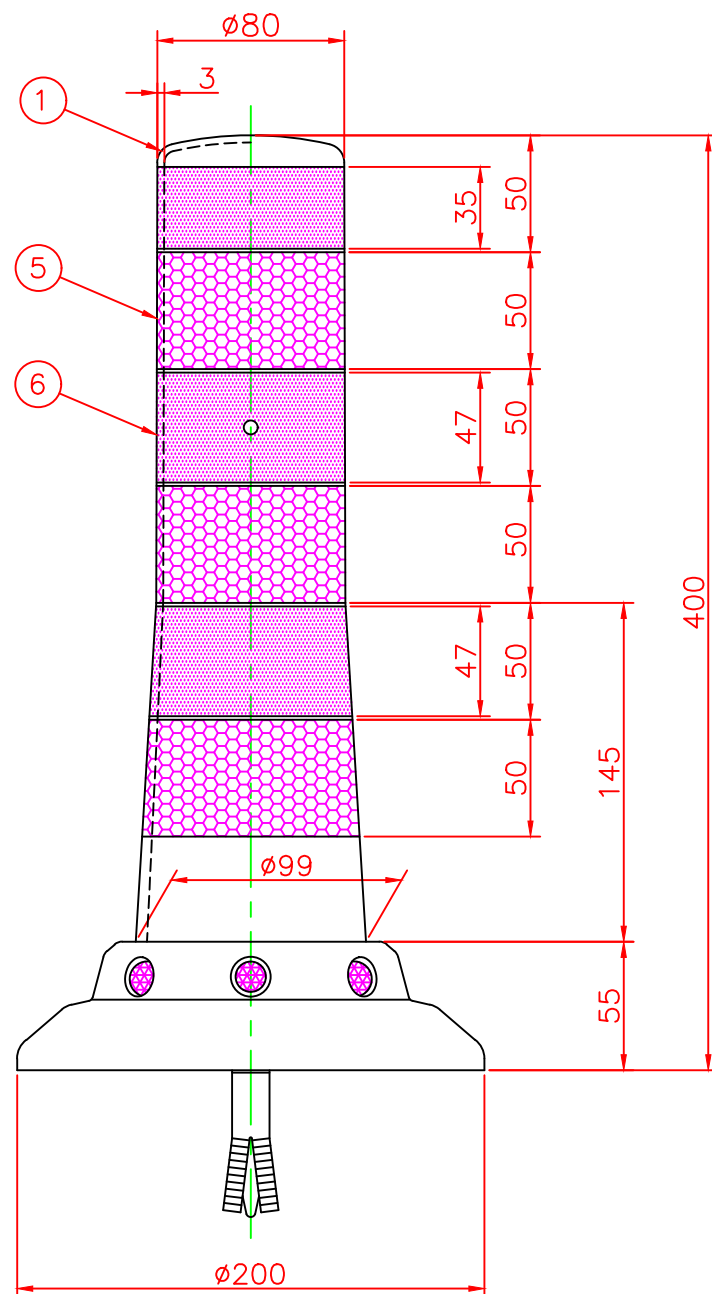

形状図

ホールインアンカー部形状図

台座ベース部形状図

名称	ガードコーン(全面反射仕様) HCタイプ(ホールインアンカー式)		7	広角反射レンズ		8	白
			6	反射シート		3	グリーン/オレンジ
			5	反射シート		3	白
ホールインアンカー式 HCタイプ φ200	オレンジ	HC-400R-ZH	4	六角ナット	合金	1	M16
	グリーン	HC-400G-ZH	3	ホールインアンカー	合金	1	市販品 M16
			2	台座ベース	樹脂	1	
			1	本体	ウレタンエラストマー	1	
型式	色調	品番	照合	品名	材質	個数	摘要