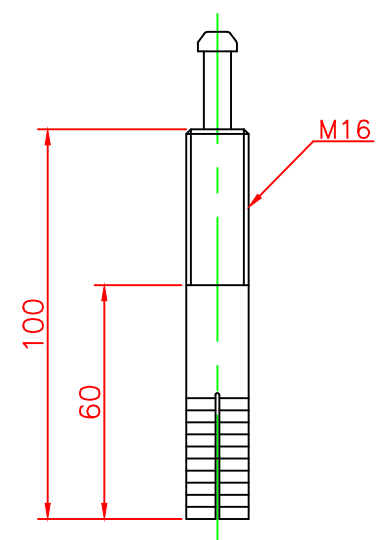

形状図

ホールインアンカー部形状図

台座ベース部形状図

名称	ガードコーン HCタイプ (ホールインアンカー式)		6	広角反射レンズ		8	白
			5	反射シート		2	白
ホールインアンカー式 HCタイプ φ200	オレンジ	HC-400R	4	六角ナット	合金	1	M16
	グリーン	HC-400G	3	ホールインアンカー	合金	1	市販品 M16
			2	台座ベース	樹脂	1	
			1	本体	ウレタンエラストマー	1	
型式	色調	品番	照合	品名	材質	個数	摘要