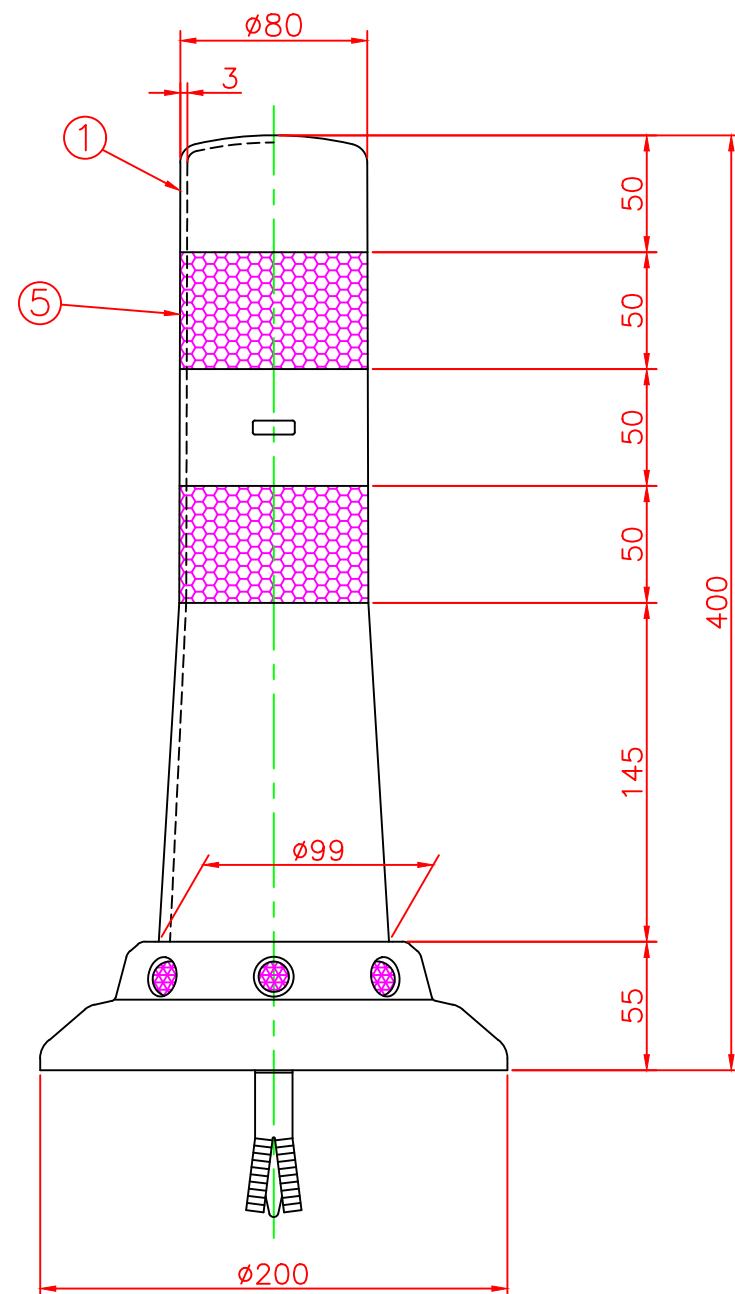

形状図

ホールインアンカー部形状図

台座ベース部形状図

名称	ガードコーン HCタイプ (ホールインアンカー式)		6	広角反射レンズ		8	白
			5	反射シート		2	白
ホールインアンカー式 HCタイプ φ200	オレンジ	HC-400R	4	六角ナット	合金	1	M16
	グリーン	HC-400G	3	ホールインアンカー	合金	1	市販品 M16
			2	台座ベース	樹脂	1	
			1	本体	ウレタンエラストマー	1	
型式	色調	品番	照合	品名	材質	個数	摘要