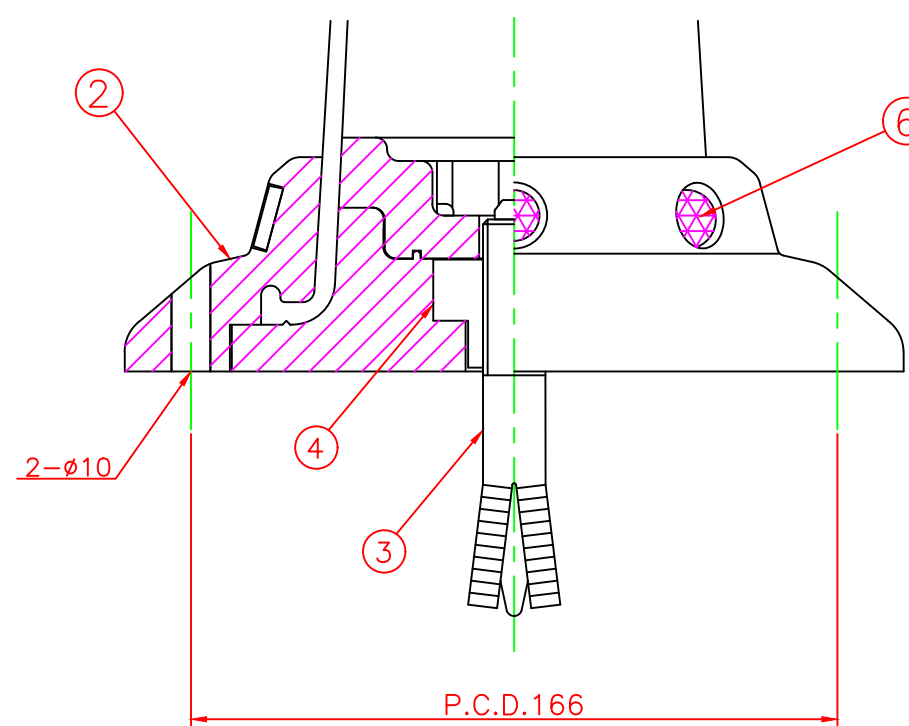

形状図

ホールインアンカー部形状図

台座ベース部形状図

名称	ガードコーン HCタイプ (ホールインアンカー式)		6	広角反射レンズ		8	白
			5	反射シート		2	白
ホールインアンカー式 HCタイプ φ200	オレンジ	HC-400R	4	六角ナット	合金	1	M16
	グリーン	HC-400G	3	ホールインアンカー	合金	1	市販品 M16
			2	台座ベース	樹脂	1	
			1	本体	ウレタンエラストマー	1	
型式	色調	品番	照合	品名	材質	個数	摘要