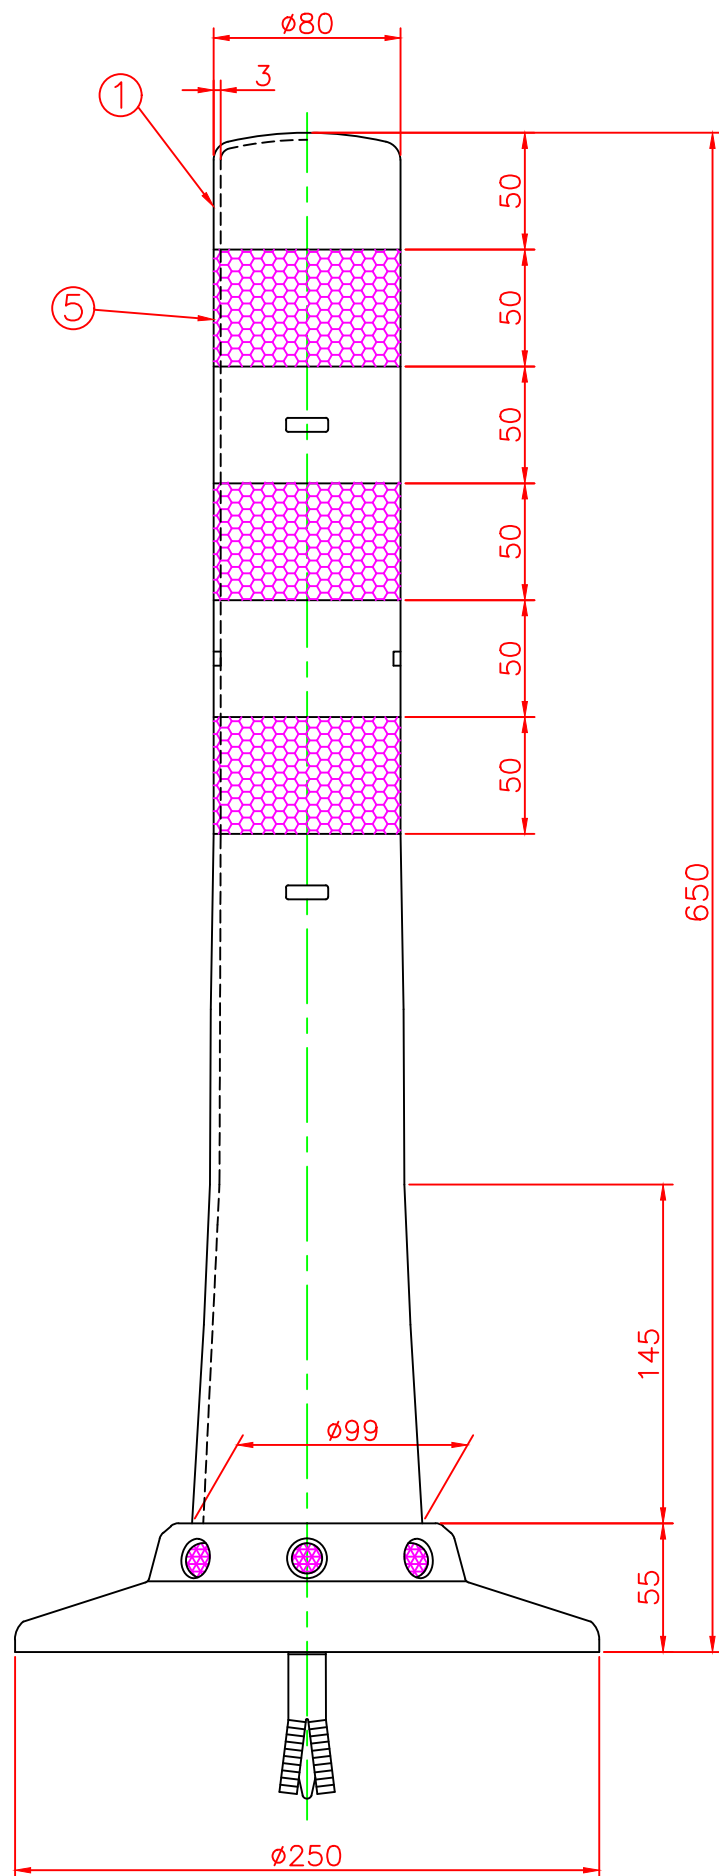

形状図

ホールインアンカー部形状図

台座ベース部形状図

名称	ガードコーン HCタイプφ250(ホールインアンカー式)		6	広角反射レンズ		8	白
			5	反射シート		3	白
ホールインアンカー式 HCタイプ φ250	オレンジ	HC-650Rφ250	4	六角ナット	合金	1	M16
	グリーン	HC-650Gφ250	3	ホールインアンカー	合金	1	市販品 M16
			2	台座ベース	樹脂	1	
			1	本体	ウレタンエラストマー	1	
型式	色調	品番	照合	品名	材質	個数	摘要