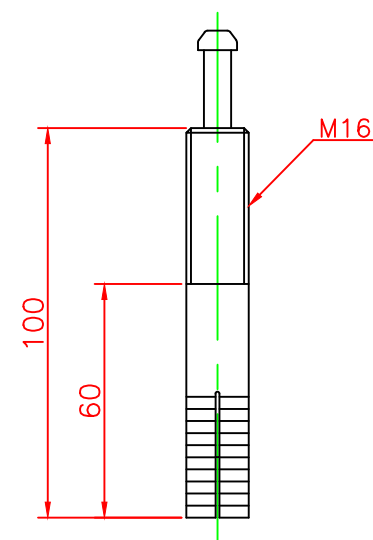

形状図

ホールインアンカー部形状図

台座ベース部形状図

名称	ガードコーン HCタイプφ250(ホールインアンカー式)		6	広角反射レンズ		8	白
			5	反射シート		3	白
ホールインアンカー式 HCタイプ φ250	オレンジ	HC-650Rφ250	4	六角ナット	合金	1	M16
	グリーン	HC-650Gφ250	3	ホールインアンカー	合金	1	市販品 M16
			2	台座ベース	樹脂	1	
			1	本体	ウレタンエラストマー	1	
型式	色調	品番	照合	品名	材質	個数	摘要