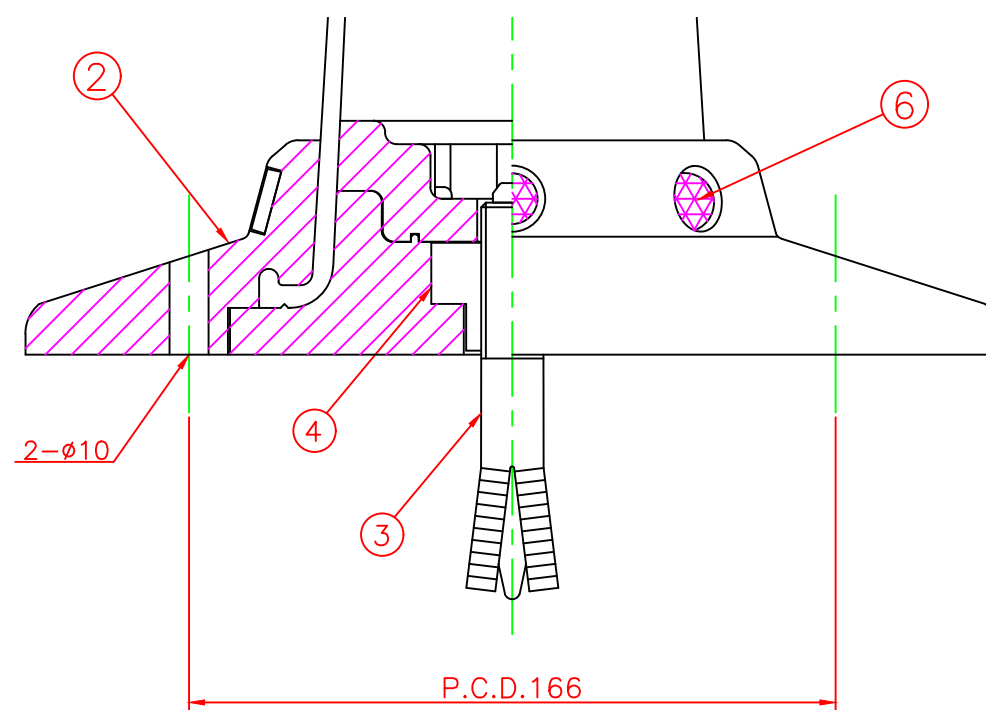

形状図

ホールインアンカー部形状図

台座ベース部形状図

名称	ガードコーン HCタイプφ250(ホールインアンカー式)		6	広角反射レンズ		8	白
			5	反射シート		3	白
ホールインアンカー式 HCタイプ φ250	オレンジ	HC-650Rφ250	4	六角ナット	合金	1	M16
	グリーン	HC-650Gφ250	3	ホールインアンカー	合金	1	市販品 M16
			2	台座ベース	樹脂	1	
			1	本体	ウレタンエラストマー	1	
型式	色調	品番	照合	品名	材質	個数	摘要