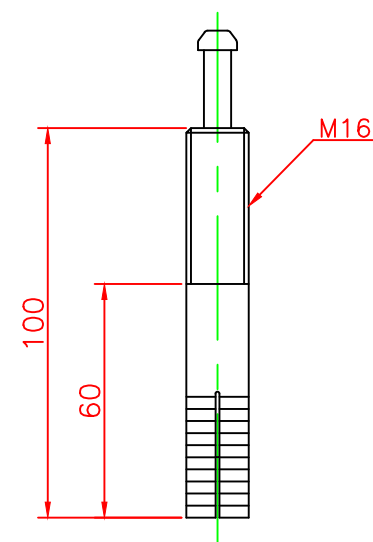

形状図

ホールインアンカー部形状図

台座ベース部形状図

型式	色調	品番	照合	品名	材質	個数	摘要
ホールインアンカー式 HCタイプ $\phi 250$	オレンジ	HC-650R $\phi 250$ -ZH	7	広角反射レンズ		8	白
	グリーン	HC-650G $\phi 250$ -ZH	6	反射シート		6	グリーン/オレンジ
			5	反射シート		5	白
			4	六角ナット	合金	1	M16
			3	ホールインアンカー	合金	1	市販品 M16
			2	台座ベース	樹脂	1	
			1	本体	ウレタンエラストマー	1	