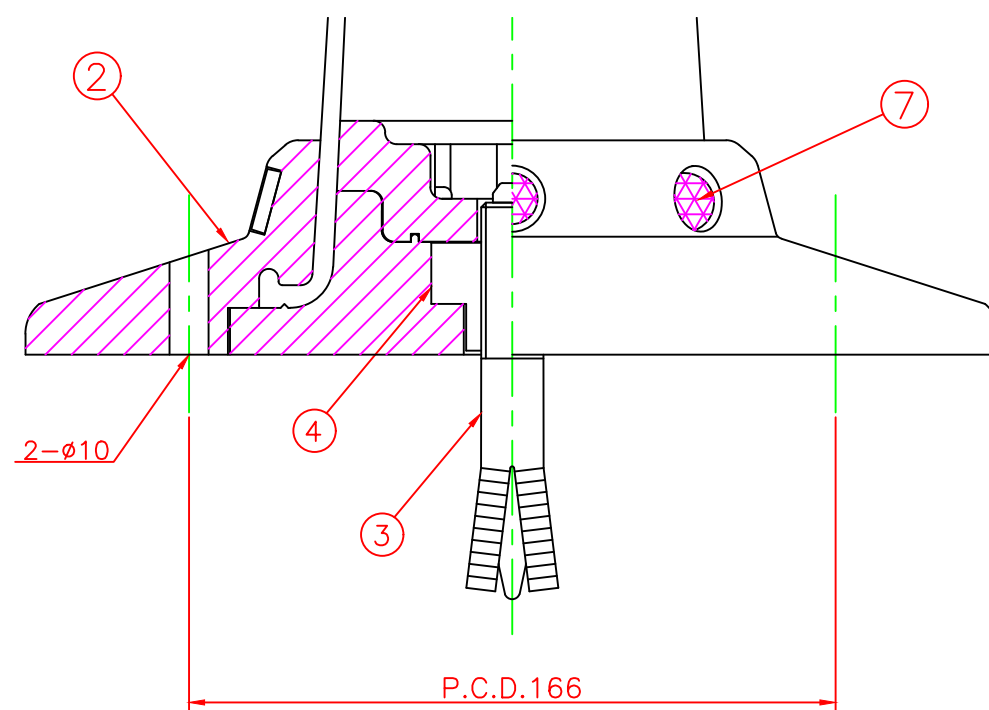

形状図

ホールインアンカー部形状図

台座ベース部形状図

型式	色調	品番	照合	品名	材質	個数	摘要
ホールインアンカー式 HCタイプ $\phi 250$	オレンジ	HC-650R $\phi 250$ -ZH	7	広角反射レンズ		8	白
	グリーン	HC-650G $\phi 250$ -ZH	6	反射シート		6	グリーン/オレンジ
			5	反射シート		5	白
			4	六角ナット	合金	1	M16
			3	ホールインアンカー	合金	1	市販品 M16
			2	台座ベース	樹脂	1	
			1	本体	ウレタンエラストマー	1	