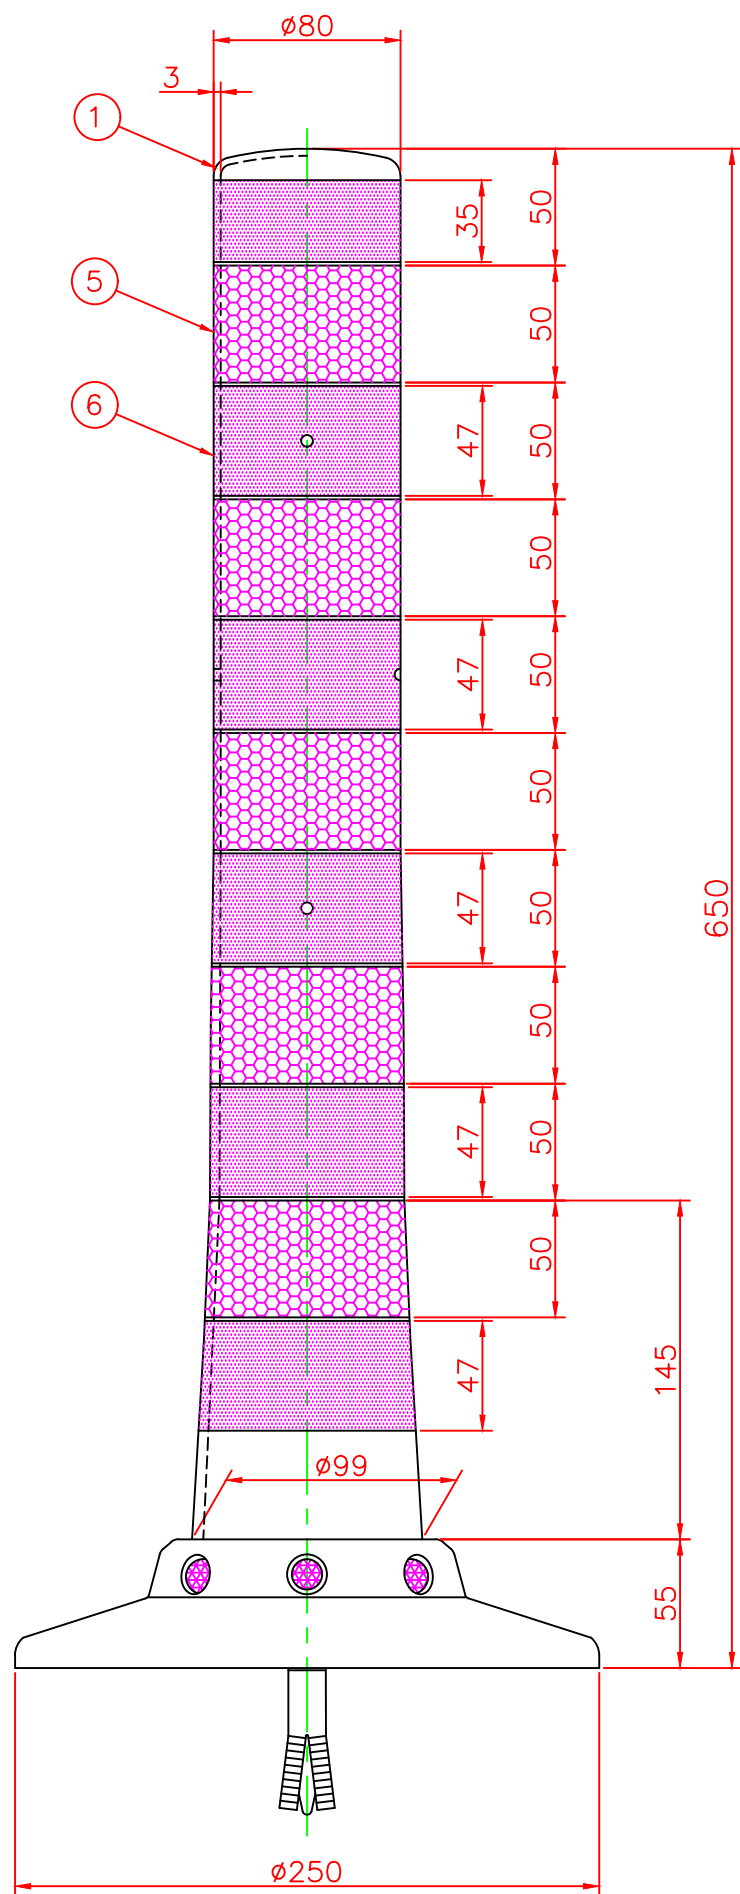

形状図

ホールインアンカー部形状図

台座ベース部形状図

型式	色調	品番	照合	品名	材質	個数	摘要
ホールインアンカー式 HCタイプ $\phi 250$	オレンジ	HC-650R $\phi 250$ -ZH	7	広角反射レンズ		8	白
	グリーン	HC-650G $\phi 250$ -ZH	6	反射シート		6	グリーン/オレンジ
			5	反射シート		5	白
			4	六角ナット	合金	1	M16
			3	ホールインアンカー	合金	1	市販品 M16
			2	台座ベース	樹脂	1	
			1	本体	ウレタンエラストマー	1	