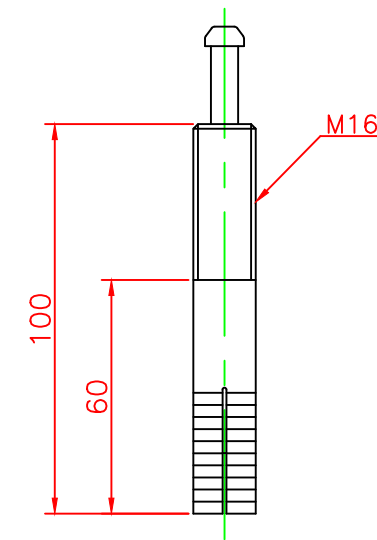

形状図

ホールインアンカー部形状図

台座ベース部形状図

型式	色調	品番	照合	品名	材質	個数	摘要
ホールインアンカー式 HCタイプ φ250	オレンジ	HC-800Rφ250	6	広角反射レンズ		8	白
	グリーン	HC-800Gφ250	5	反射シート		3	白
ホールインアンカー式 HCタイプ φ250	オレンジ	HC-800Rφ250	4	六角ナット	合金	1	M16
	グリーン	HC-800Gφ250	3	ホールインアンカー	合金	1	市販品 M16
			2	台座ベース	樹脂	1	
			1	本体	ウレタンエラストマー	1	