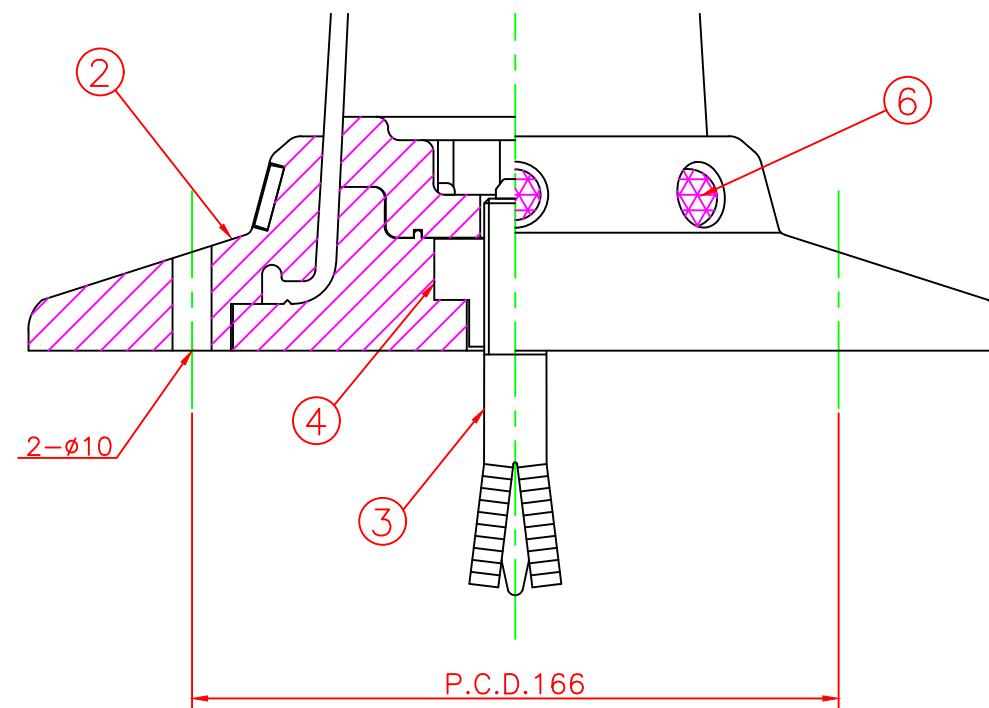

形状図

ホールインアンカー部形状図

台座ベース部形状図

型式	色調	品番	照合	品名	材質	個数	摘要
ホールインアンカー式 HCタイプ φ250	オレンジ	HC-800Rφ250	6	広角反射レンズ		8	白
	グリーン	HC-800Gφ250	5	反射シート		3	白
ホールインアンカー式 HCタイプ φ250	オレンジ	HC-800Rφ250	4	六角ナット	合金	1	M16
	グリーン	HC-800Gφ250	3	ホールインアンカー	合金	1	市販品 M16
			2	台座ベース	樹脂	1	
			1	本体	ウレタンエラストマー	1	