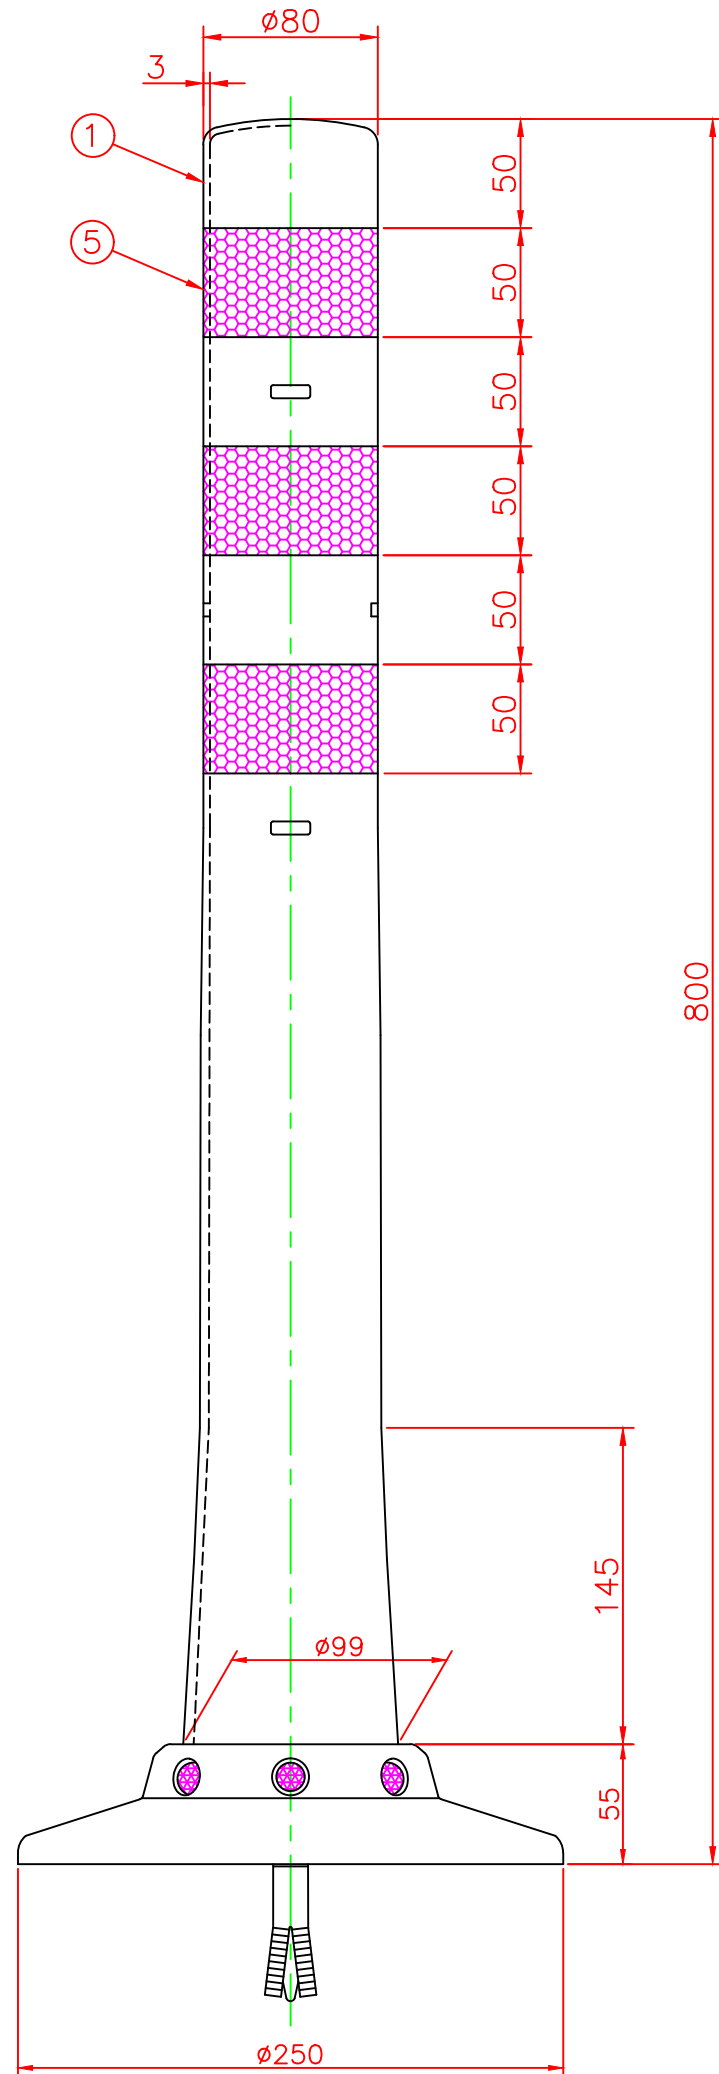

形状図

ホールインアンカー部形状図

台座ベース部形状図

型式	色調	品番	照合	品名	材質	個数	摘要
ホールインアンカー式 HCタイプ φ250	オレンジ	HC-800Rφ250	6	広角反射レンズ		8	白
	グリーン	HC-800Gφ250	5	反射シート		3	白
ホールインアンカー式 HCタイプ φ250	オレンジ	HC-800Rφ250	4	六角ナット	合金	1	M16
	グリーン	HC-800Gφ250	3	ホールインアンカー	合金	1	市販品 M16
			2	台座ベース	樹脂	1	
			1	本体	ウレタンエラストマー	1	