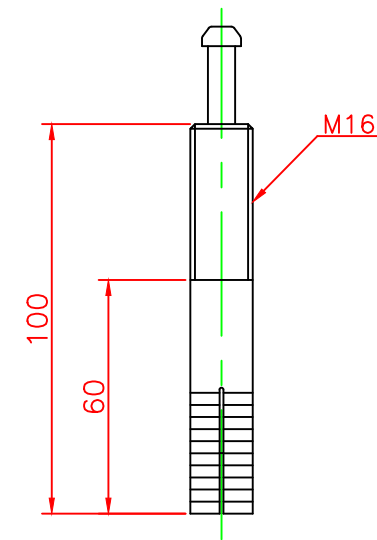

形状図

ホールインアンカー部形状図

台座ベース部形状図

型式	色調	品番	照合	品名	材質	個数	摘要
ホールインアンカー式 HCタイプ $\phi 250$	オレンジ	HC-800R-ZH $\phi 250$	7	広角反射レンズ		8	白
	グリーン	HC-800G-ZH $\phi 250$	6	反射シート		7	グリーン/オレンジ
			5	反射シート		7	白
			4	六角ナット	合金	1	M16
			3	ホールインアンカー	合金	1	市販品 M16
			2	台座ベース	樹脂	1	
			1	本体	ウレタンエラストマー	1	