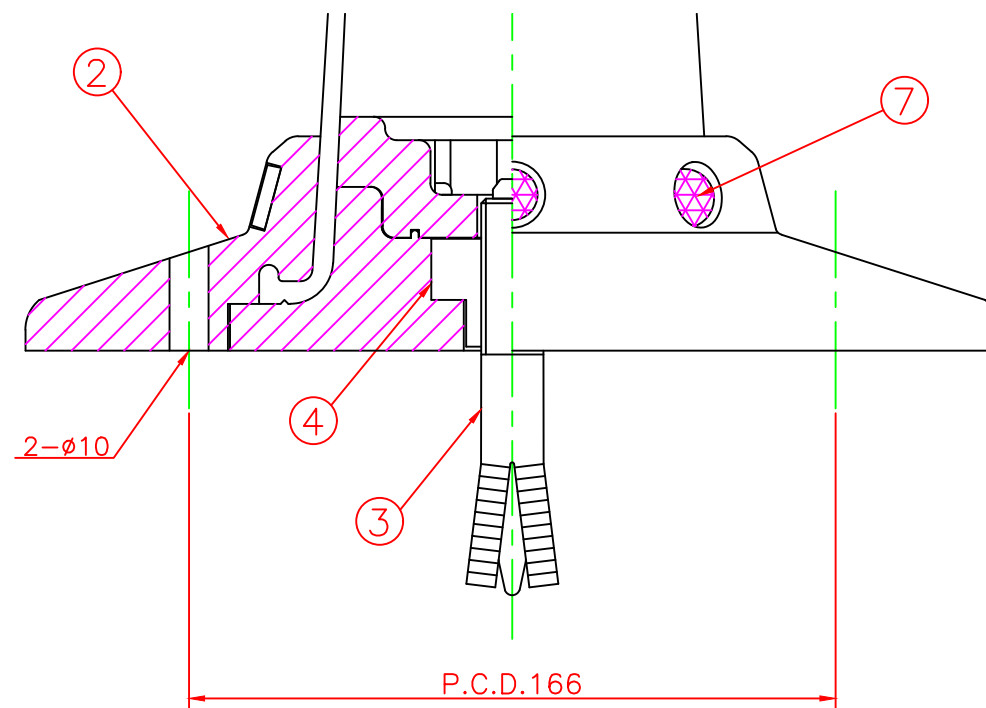

形状図

ホールインアンカー部形状図

台座ベース部形状図

型式	色調	品番	照合	品名	材質	個数	摘要
ホールインアンカー式 HCタイプ $\phi 250$	オレンジ	HC-800R-ZH $\phi 250$	7	広角反射レンズ		8	白
	グリーン	HC-800G-ZH $\phi 250$	6	反射シート		7	グリーン/オレンジ
			5	反射シート		7	白
			4	六角ナット	合金	1	M16
			3	ホールインアンカー	合金	1	市販品 M16
			2	台座ベース	樹脂	1	
			1	本体	ウレタンエラストマー	1	