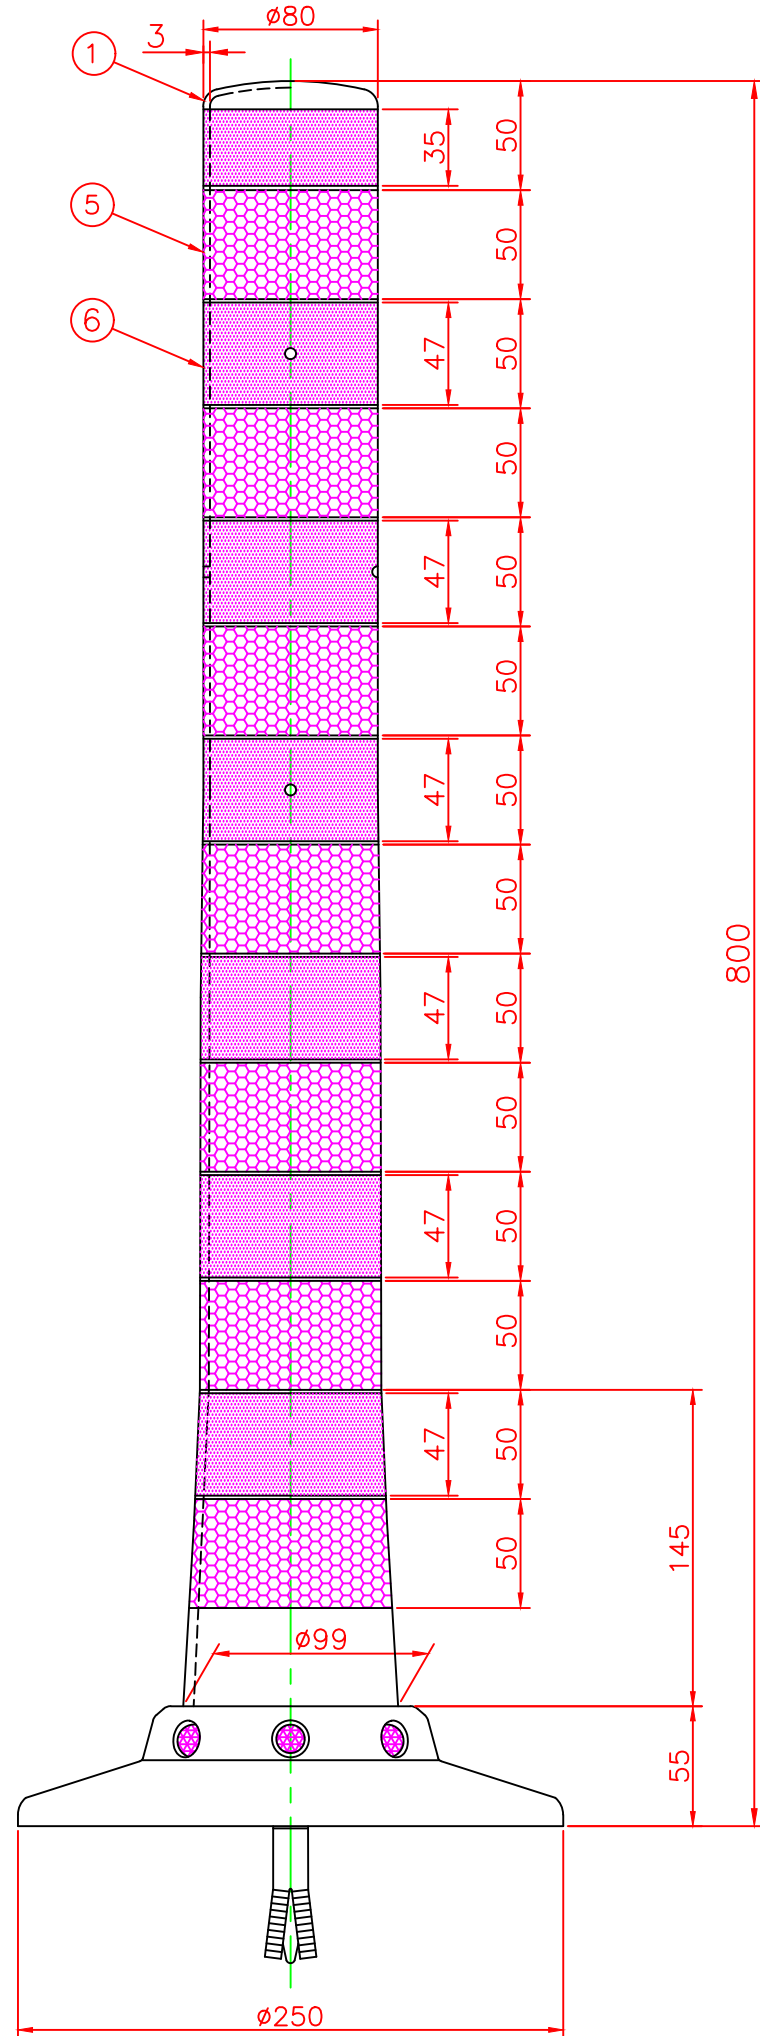

形状図

ホールインアンカー部形状図

台座ベース部形状図

型式	色調	品番	照合	品名	材質	個数	摘要
ホールインアンカー式 HCタイプ $\phi 250$	オレンジ	HC-800R-ZH $\phi 250$	7	広角反射レンズ		8	白
	グリーン	HC-800G-ZH $\phi 250$	6	反射シート		7	グリーン/オレンジ
			5	反射シート		7	白
			4	六角ナット	合金	1	M16
			3	ホールインアンカー	合金	1	市販品 M16
			2	台座ベース	樹脂	1	
			1	本体	ウレタンエラストマー	1	