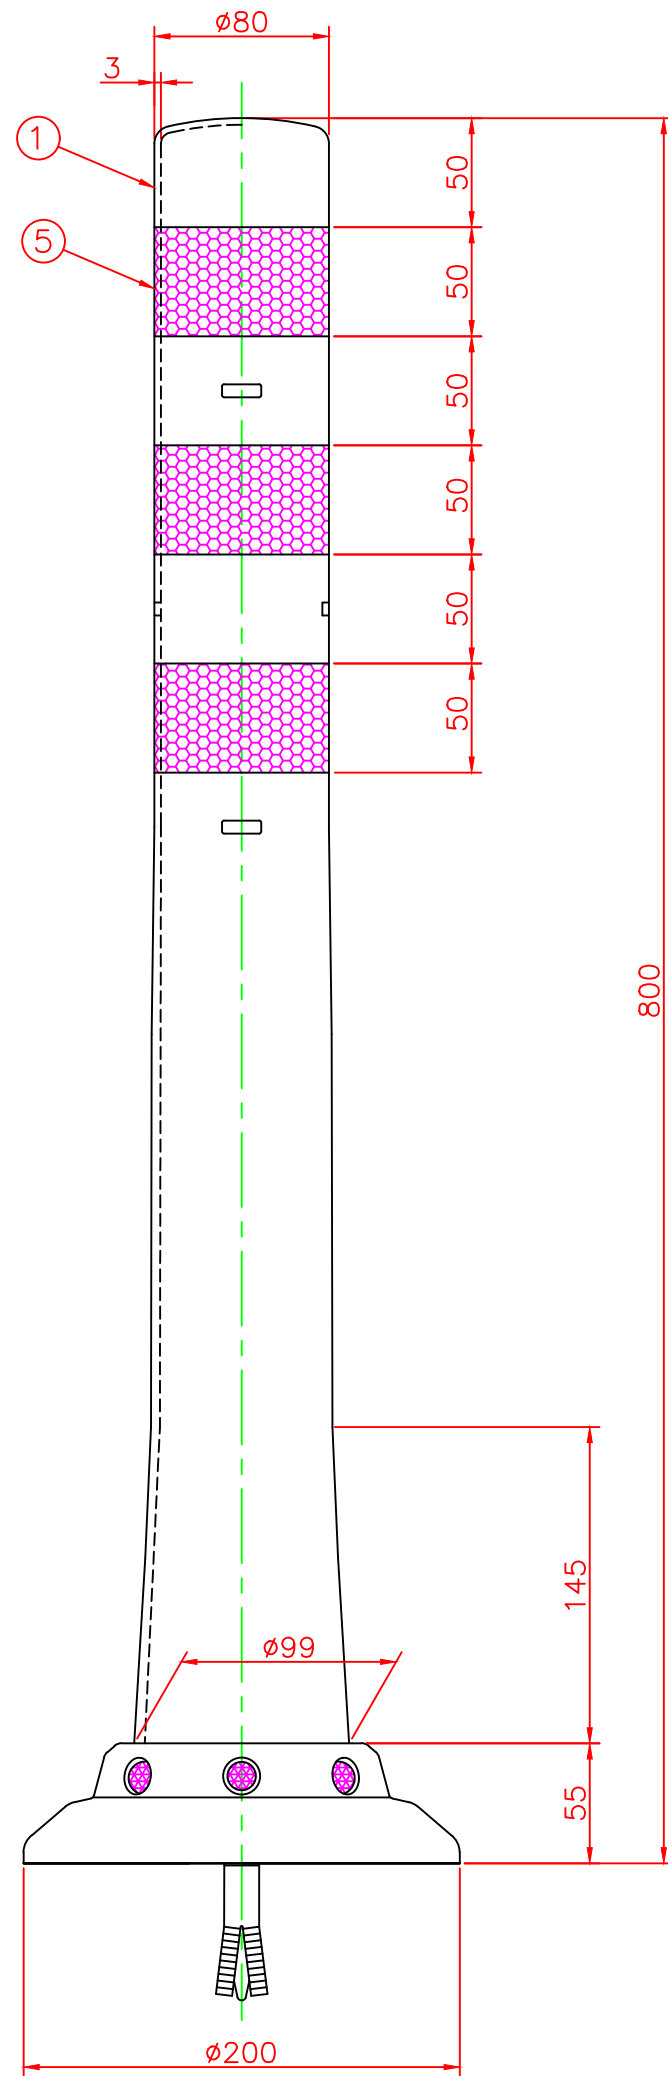

形状図

ホールインアンカー部形状図

台座ベース部形状図

型式	色調	品番	照合	品名	材質	個数	摘要
ホールインアンカー式 HCタイプ $\phi 200$	オレンジ	HC-800R	6	広角反射レンズ		8	白
	グリーン	HC-800G	5	反射シート		3	白
			4	六角ナット	合金	1	M16
			3	ホールインアンカー	合金	1	市販品 M16
			2	台座ベース	樹脂	1	
			1	本体	ウレタンエラストマー	1	