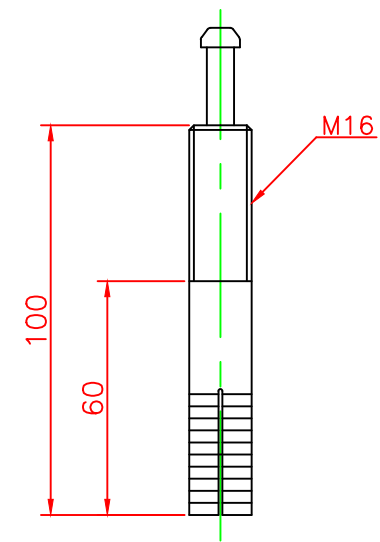

形状図

ホールインアンカー部形状図

台座ベース部形状図

型式	色調	品番	照合	品名	材質	個数	摘要
ホールインアンカー式 HCタイプ $\phi 200$	オレンジ	HC-800R	6	広角反射レンズ		8	白
	グリーン	HC-800G	5	反射シート		3	白
			4	六角ナット	合金	1	M16
			3	ホールインアンカー	合金	1	市販品 M16
			2	台座ベース	樹脂	1	
			1	本体	ウレタンエラストマー	1	