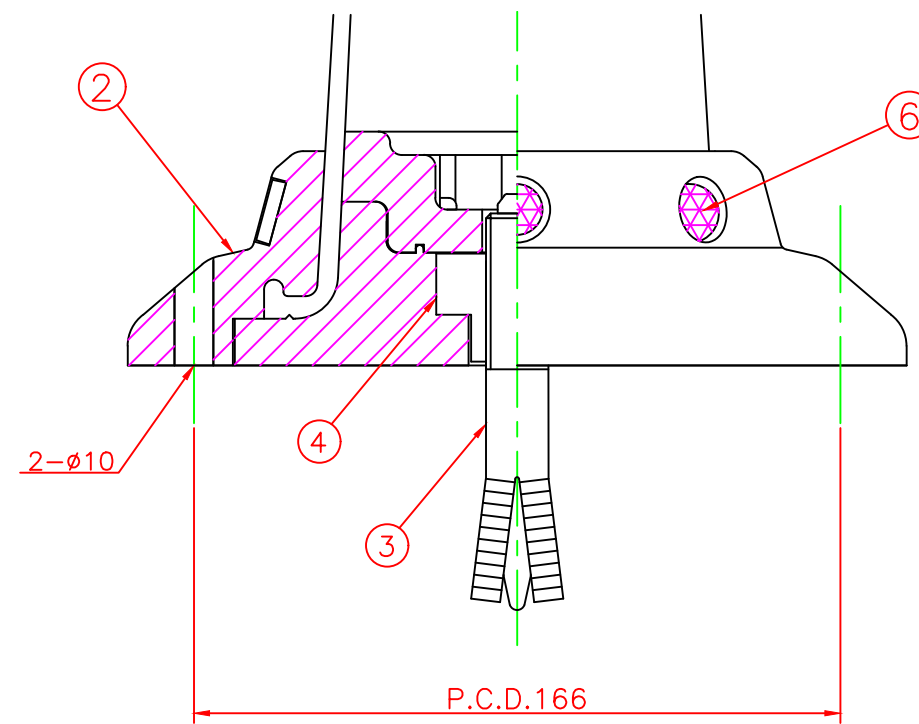

形状図

ホールインアンカー部形状図

台座ベース部形状図

型式	色調	品番	照合	品名	材質	個数	摘要
ホールインアンカー式 HCタイプ $\phi 200$	オレンジ	HC-800R	6	広角反射レンズ		8	白
	グリーン	HC-800G	5	反射シート		3	白
			4	六角ナット	合金	1	M16
			3	ホールインアンカー	合金	1	市販品 M16
			2	台座ベース	樹脂	1	
			1	本体	ウレタンエラストマー	1	