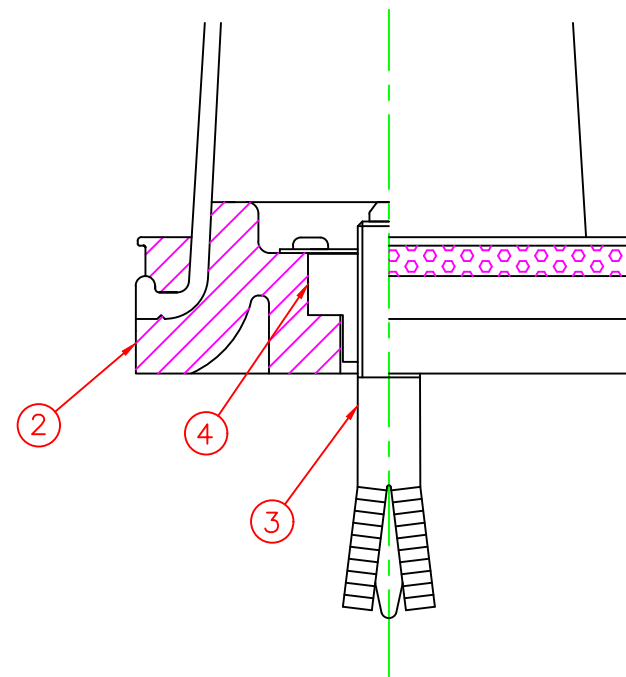

形状図

ホールインアンカー部形状図

台座ベース部形状図

名称			7	反射シート		1	白
ガードコーン（全面反射仕様）			6	反射シート		3	グリーン/オレンジ
HSタイプ（ホールインアンカー式）			5	反射シート		3	白
ホールインアンカー式 HSタイプ φ130	オレンジ	HS-400R-ZH	4	六角ナット	合金	1	M16
	グリーン	HS-400G-ZH	3	ホールインアンカー	合金	1	市販品 M16
			2	台座ベース	樹脂	1	
			1	本体	ウレタンエラストマー	1	
型式	色調	品番	照合	品名	材質	個数	摘要