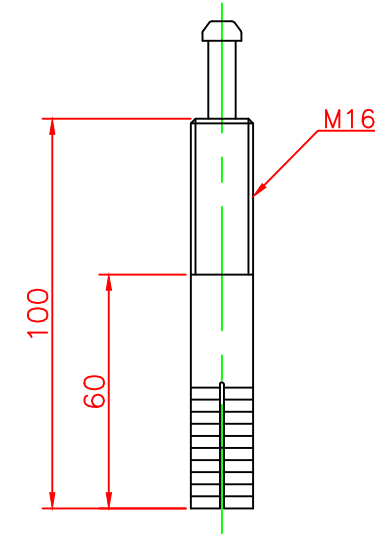

形状図

ホールインアンカー部形状図

台座ベース部形状図

名称			7	反射シート		1	白
ガードコーン（全面反射仕様）			6	反射シート		3	グリーン/オレンジ
HSタイプ（ホールインアンカー式）			5	反射シート		3	白
ホールインアンカー式 HSタイプ φ130	オレンジ	HS-400R-ZH	4	六角ナット	合金	1	M16
	グリーン	HS-400G-ZH	3	ホールインアンカー	合金	1	市販品 M16
			2	台座ベース	樹脂	1	
			1	本体	ウレタンエラストマー	1	
型式	色調	品番	照合	品名	材質	個数	摘要