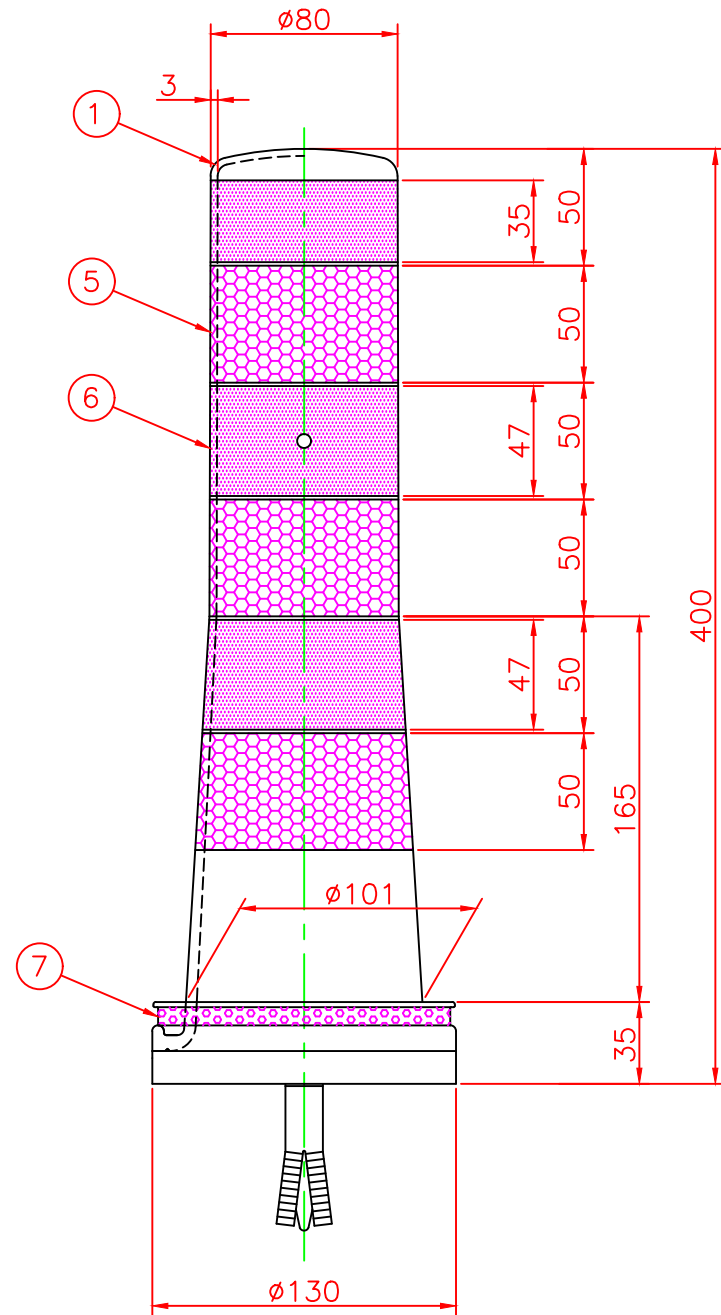

形状図

ホールインアンカー部形状図

台座ベース部形状図

名称			7	反射シート		1	白
ガードコーン（全面反射仕様）			6	反射シート		3	グリーン/オレンジ
HSタイプ（ホールインアンカー式）			5	反射シート		3	白
ホールインアンカー式 HSタイプ φ130	オレンジ	HS-400R-ZH	4	六角ナット	合金	1	M16
	グリーン	HS-400G-ZH	3	ホールインアンカー	合金	1	市販品 M16
			2	台座ベース	樹脂	1	
			1	本体	ウレタンエラストマー	1	
型式	色調	品番	照合	品名	材質	個数	摘要