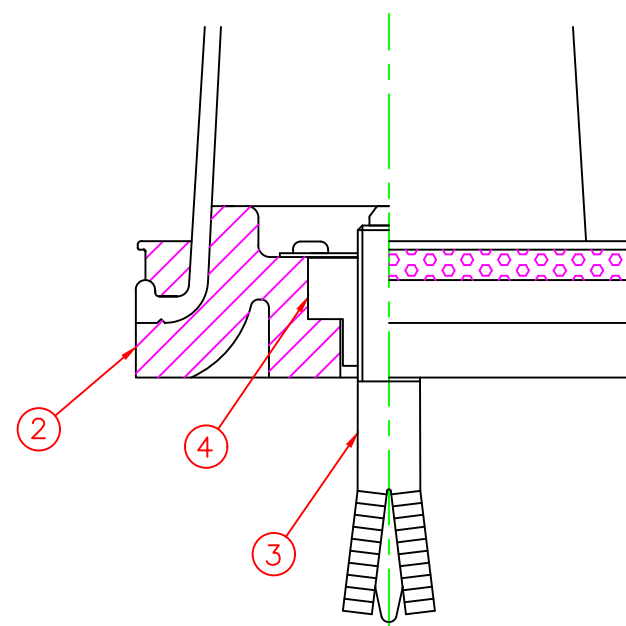

形状図

ホールインアンカー部形状図

台座ベース部形状図

名称 ガードコーン HSタイプ (ホールインアンカー式)			6	反射シート		1	白
			5	反射シート		3	白
ホールインアンカー式 HSタイプ φ130	オレンジ	HS-650R	4	六角ナット	合金	1	M16
	グリーン	HS-650G	3	ホールインアンカー	合金	1	市販品 M16
			2	台座ベース	樹脂	1	
			1	本体	ウレタンエラストマー	1	
型式	色調	品番	照合	品名	材質	個数	摘要