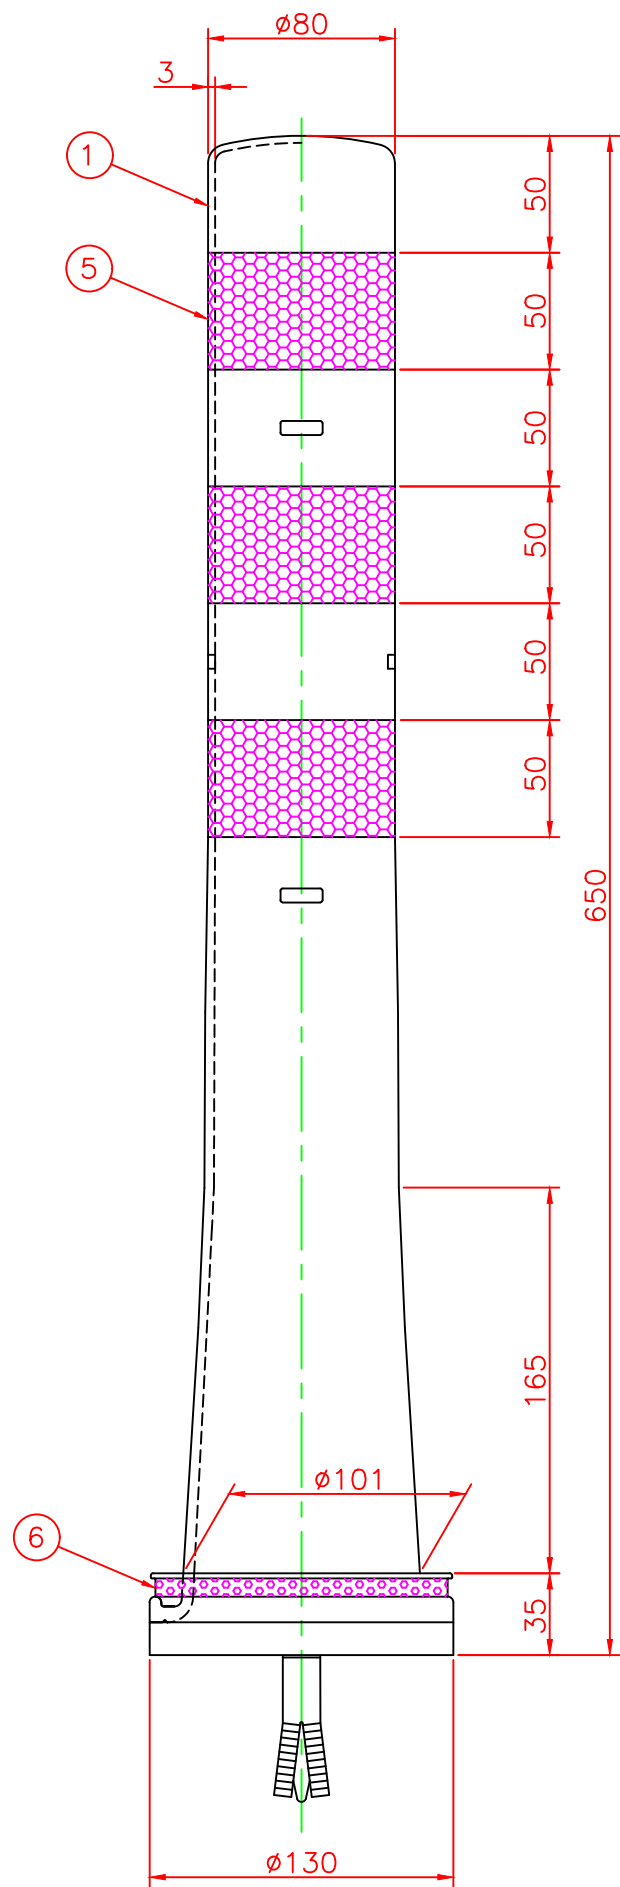

形状図

ホールインアンカー部形状図

台座ベース部形状図

名称 ガードコーン HSタイプ (ホールインアンカー式)			6	反射シート		1	白
			5	反射シート		3	白
ホールインアンカー式 HSタイプ φ130	オレンジ	HS-650R	4	六角ナット	合金	1	M16
	グリーン	HS-650G	3	ホールインアンカー	合金	1	市販品 M16
			2	台座ベース	樹脂	1	
			1	本体	ウレタンエラストマー	1	
型式	色調	品番	照合	品名	材質	個数	摘要