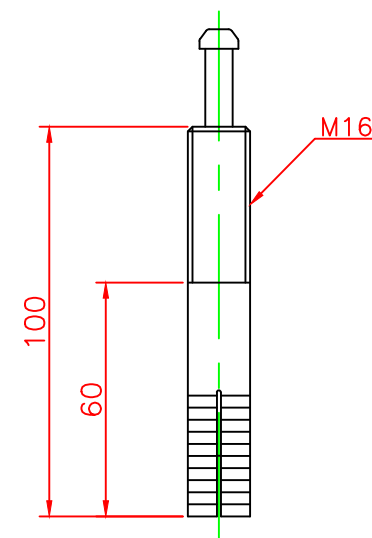

形状図

ホールインアンカー部形状図

台座ベース部形状図

名称 ガードコーン HSタイプ (ホールインアンカー式)			6	反射シート		1	白
			5	反射シート		3	白
ホールインアンカー式 HSタイプ φ130	オレンジ	HS-650R	4	六角ナット	合金	1	M16
	グリーン	HS-650G	3	ホールインアンカー	合金	1	市販品 M16
			2	台座ベース	樹脂	1	
			1	本体	ウレタンエラストマー	1	
型式	色調	品番	照合	品名	材質	個数	摘要