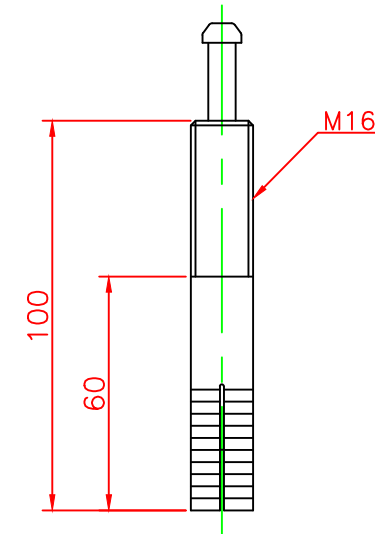

形状図

ホールインアンカー部形状図

台座ベース部形状図

名称			7	反射シート		1	白
ガードコーン(全面反射仕様)			6	反射シート		6	グリーン/オレンジ
HSタイプ(ホールインアンカー式)			5	反射シート		5	白
ホールインアンカー式 HSタイプ $\phi 130$	オレンジ	HS-650R-ZH	4	六角ナット	合金	1	M16
	グリーン	HS-650G-ZH	3	ホールインアンカー	合金	1	市販品 M16
			2	台座ベース	樹脂	1	
			1	本体	ウレタンエラストマー	1	
型式	色調	品番	照合	品名	材質	個数	摘要