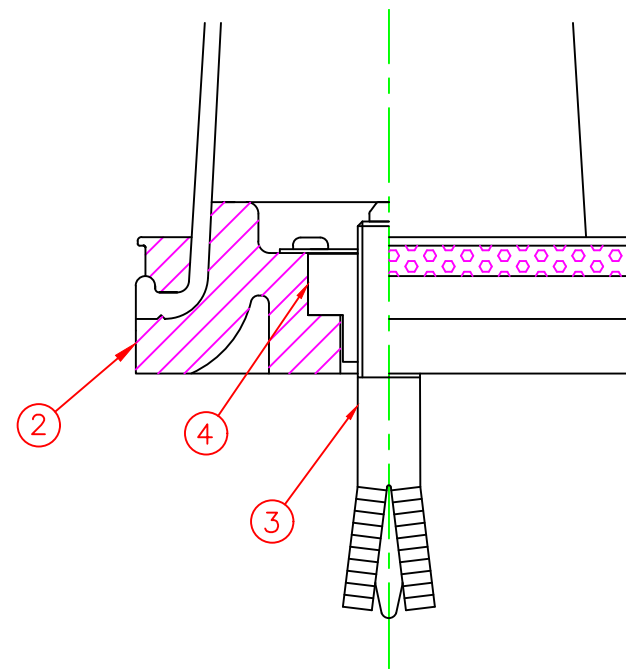

形状図

ホールインアンカー部形状図

台座ベース部形状図

名称			7	反射シート		1	白
ガードコーン(全面反射仕様)			6	反射シート		6	グリーン/オレンジ
HSタイプ(ホールインアンカー式)			5	反射シート		5	白
ホールインアンカー式 HSタイプ $\phi 130$	オレンジ	HS-650R-ZH	4	六角ナット	合金	1	M16
	グリーン	HS-650G-ZH	3	ホールインアンカー	合金	1	市販品 M16
			2	台座ベース	樹脂	1	
			1	本体	ウレタンエラストマー	1	
型式	色調	品番	照合	品名	材質	個数	摘要