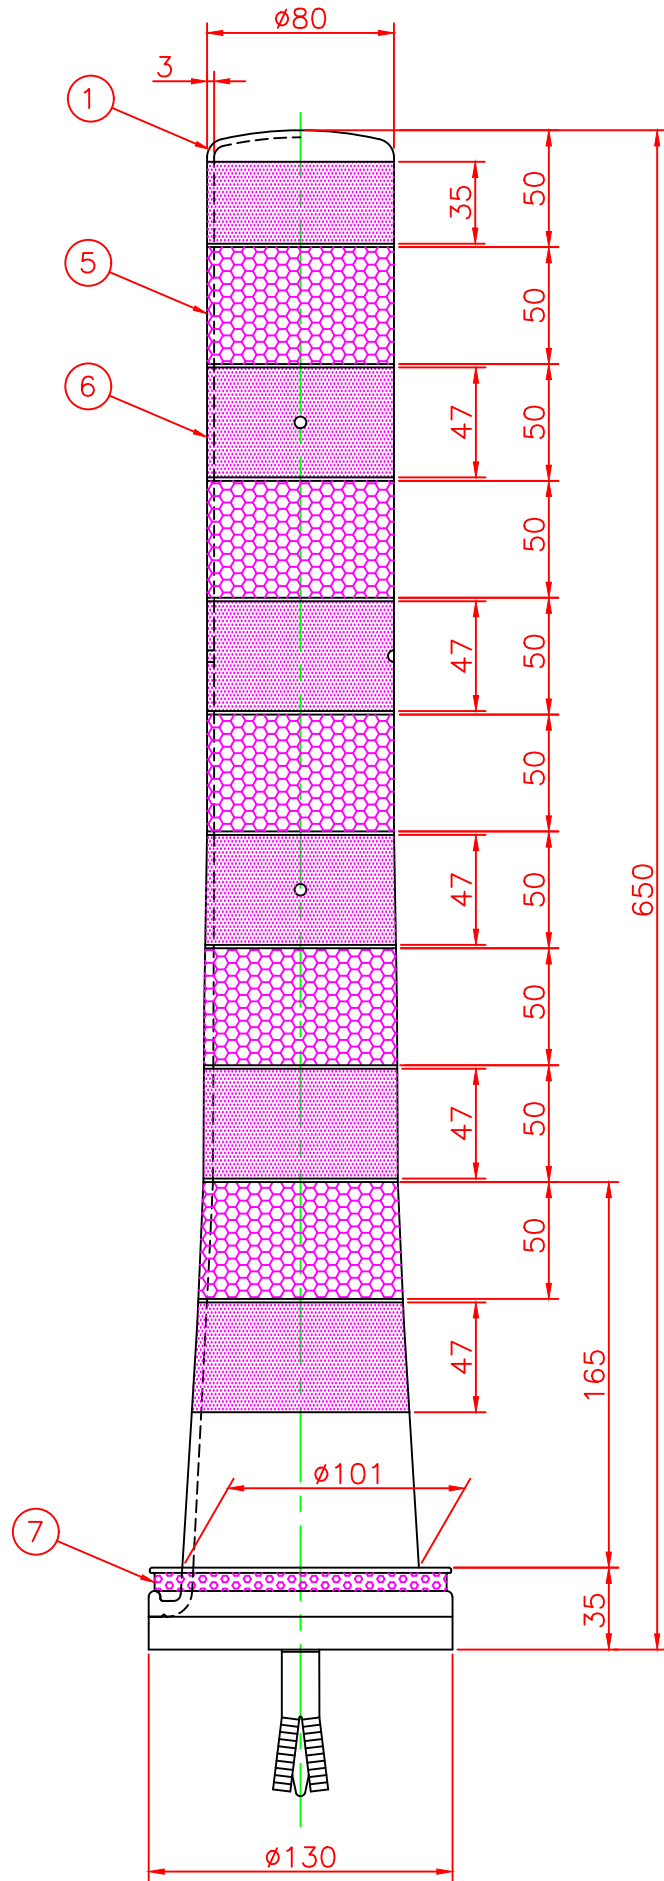

形状図

ホールインアンカー部形状図

台座ベース部形状図

名称			7	反射シート		1	白
ガードコーン(全面反射仕様)			6	反射シート		6	グリーン/オレンジ
HSタイプ(ホールインアンカー式)			5	反射シート		5	白
ホールインアンカー式 HSタイプ $\phi 130$	オレンジ	HS-650R-ZH	4	六角ナット	合金	1	M16
	グリーン	HS-650G-ZH	3	ホールインアンカー	合金	1	市販品 M16
			2	台座ベース	樹脂	1	
			1	本体	ウレタンエラストマー	1	
型式	色調	品番	照合	品名	材質	個数	摘要