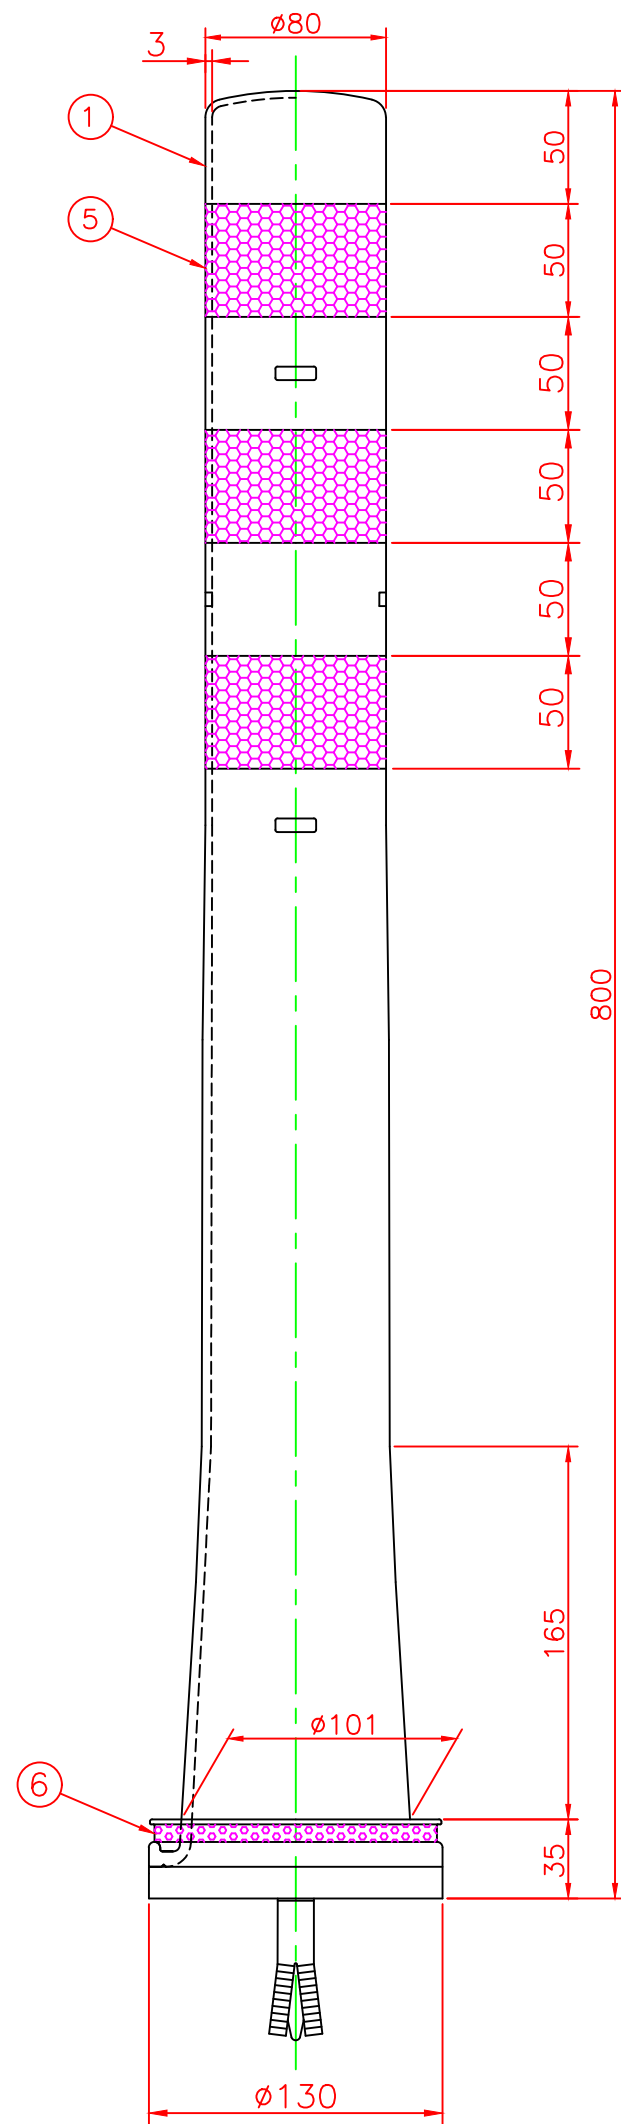

形状図

ホールインアンカー部形状図

台座ベース部形状図

名称 ガードコーン HSタイプ (ホールインアンカー式)			6	反射シート		1	白
			5	反射シート		3	白
ホールインアンカー式 HSタイプ φ130	オレンジ	HS-800R	4	六角ナット	合金	1	M16
	グリーン	HS-800G	3	ホールインアンカー	合金	1	市販品 M16
			2	台座ベース	樹脂	1	
			1	本体	ウレタンエラストマー	1	
型式	色調	品番	照合	品名	材質	個数	摘要