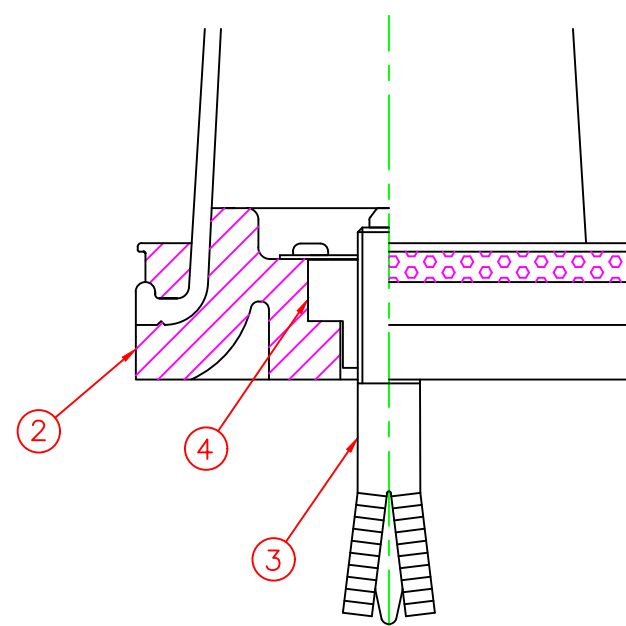

形状図

ホールインアンカー部形状図

台座ベース部形状図

名称 ガードコーン HSタイプ (ホールインアンカー式)			6	反射シート		1	白
			5	反射シート		3	白
ホールインアンカー式 HSタイプ φ130	オレンジ	HS-800R	4	六角ナット	合金	1	M16
	グリーン	HS-800G	3	ホールインアンカー	合金	1	市販品 M16
			2	台座ベース	樹脂	1	
			1	本体	ウレタンエラストマー	1	
型式	色調	品番	照合	品名	材質	個数	摘要