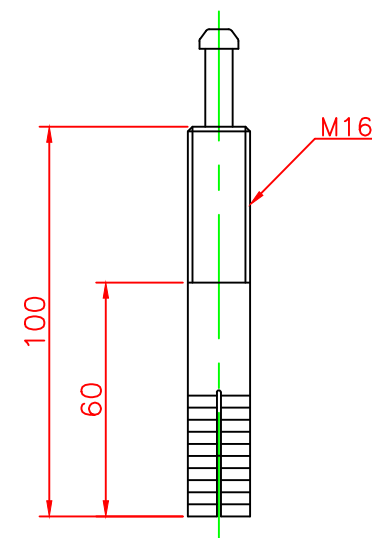

形状図

ホールインアンカー部形状図

台座ベース部形状図

名称 ガードコーン HSタイプ (ホールインアンカー式)			6	反射シート		1	白
			5	反射シート		3	白
ホールインアンカー式 HSタイプ φ130	オレンジ	HS-800R	4	六角ナット	合金	1	M16
	グリーン	HS-800G	3	ホールインアンカー	合金	1	市販品 M16
			2	台座ベース	樹脂	1	
			1	本体	ウレタンエラストマー	1	
型式	色調	品番	照合	品名	材質	個数	摘要