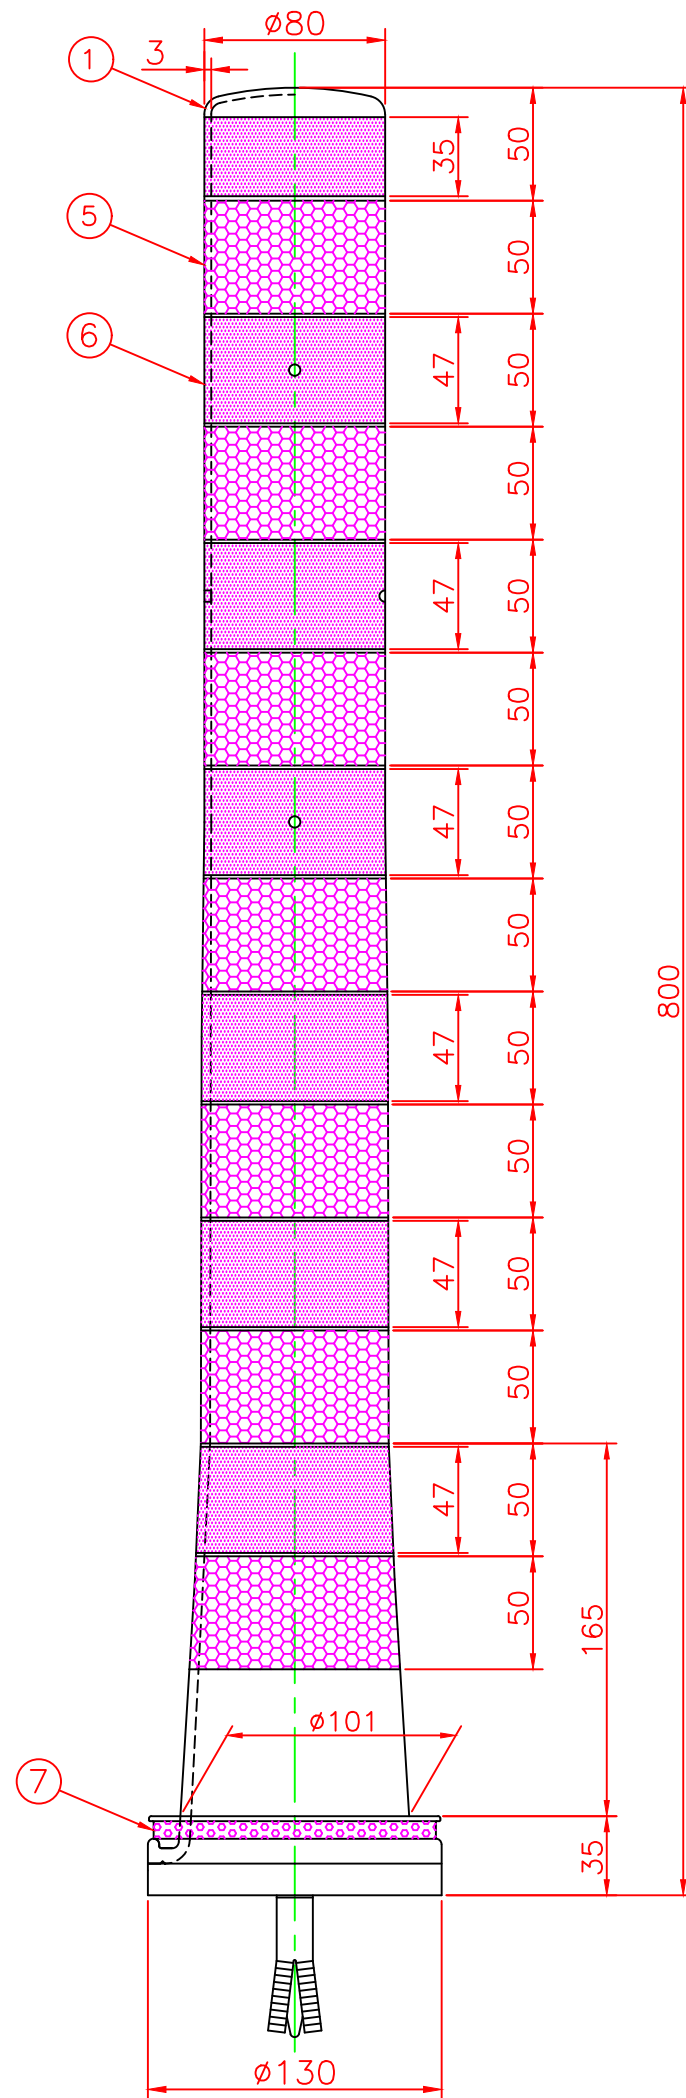

形状図

ホールインアンカー部形状図

台座ベース部形状図

型式	色調	品番	照合	品名	材質	個数	摘要
ホールインアンカー式 HSタイプ φ130	オレンジ	HS-800R-ZH	7	反射シート		1	白
			6	反射シート		7	グリーン/オレンジ
	グリーン	HS-800G-ZH	5	反射シート		7	白
			4	六角ナット	合金	1	M16
			3	ホールインアンカー	合金	1	市販品 M16
			2	台座ベース	樹脂	1	
			1	本体	ウレタンエラストマー	1	