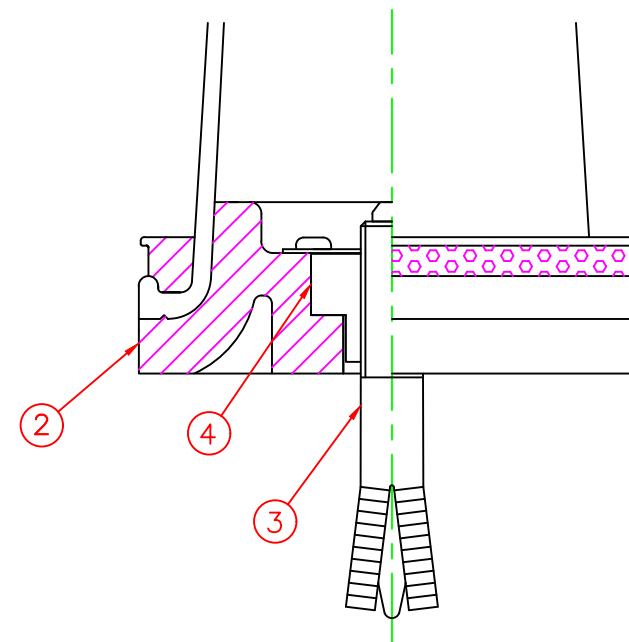

形状図

ホールインアンカー部形状図

台座ベース部形状図

型式	色調	品番	照合	品名	材質	個数	摘要
ホールインアンカー式 HSタイプ φ130	オレンジ	HS-800R-ZH	7	反射シート		1	白
			6	反射シート		7	グリーン/オレンジ
	グリーン	HS-800G-ZH	5	反射シート		7	白
			4	六角ナット	合金	1	M16
			3	ホールインアンカー	合金	1	市販品 M16
			2	台座ベース	樹脂	1	
			1	本体	ウレタンエラストマー	1	