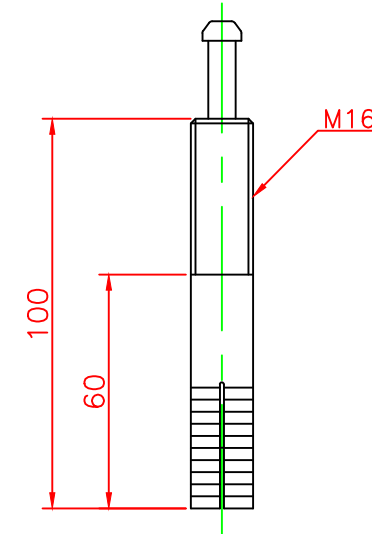

形状図

ホールインアンカー部形状図

台座ベース部形状図

型式	色調	品番	照合	品名	材質	個数	摘要
ホールインアンカー式 HSタイプ φ130	オレンジ	HS-800R-ZH	7	反射シート		1	白
			6	反射シート		7	グリーン/オレンジ
	グリーン	HS-800G-ZH	5	反射シート		7	白
			4	六角ナット	合金	1	M16
			3	ホールインアンカー	合金	1	市販品 M16
			2	台座ベース	樹脂	1	
			1	本体	ウレタンエラストマー	1	