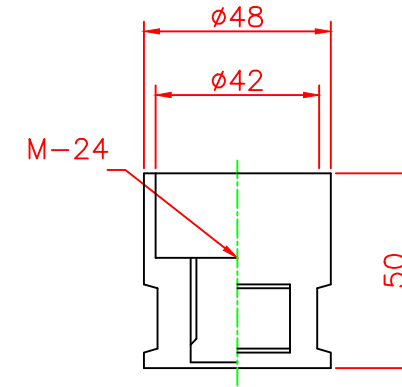

形状図

アンカー部形状図

台座ベース部形状図

型式	色調	品番	照合	品名	材質	個数	摘要
可動式・1本脚 Kタイプ φ200	オレンジ	K-1000R	8	反射シート		4	白
	グリーン	K-1000G	7	六角ボルト	ステンレス	1	SUS304 (M24)
			6	アンカー	アルミニウム	1	ADC-6 (M24)
			5	台座ベース	樹脂	1	
			4	サポートカバー	ウレタンエラストマー	1	
			3	キャップ	ウレタンエラストマー	1	
			2	中芯パイプ	ウレタンエラストマー	1	
			1	本体	ウレタンエラストマー	1	