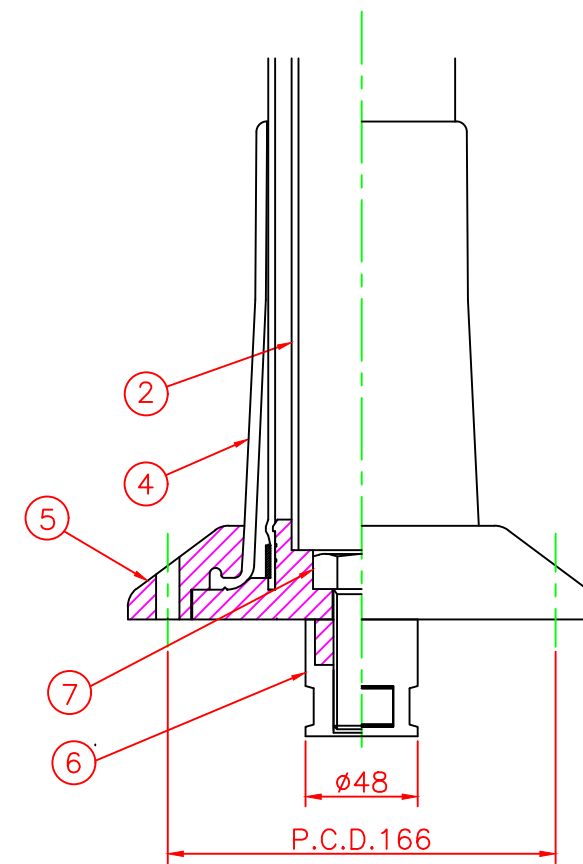

形状図

アンカー部形状図

台座ベース部形状図

型式	色調	品番	照合	品名	材質	個数	摘要
可動式・1本脚 Kタイプ φ200	オレンジ	K-1000R	8	反射シート		4	白
	グリーン	K-1000G	7	六角ボルト	ステンレス	1	SUS304 (M24)
			6	アンカー	アルミニウム	1	ADC-6 (M24)
			5	台座ベース	樹脂	1	
			4	サポートカバー	ウレタンエラストマー	1	
			3	キャップ	ウレタンエラストマー	1	
			2	中芯パイプ	ウレタンエラストマー	1	
			1	本体	ウレタンエラストマー	1	