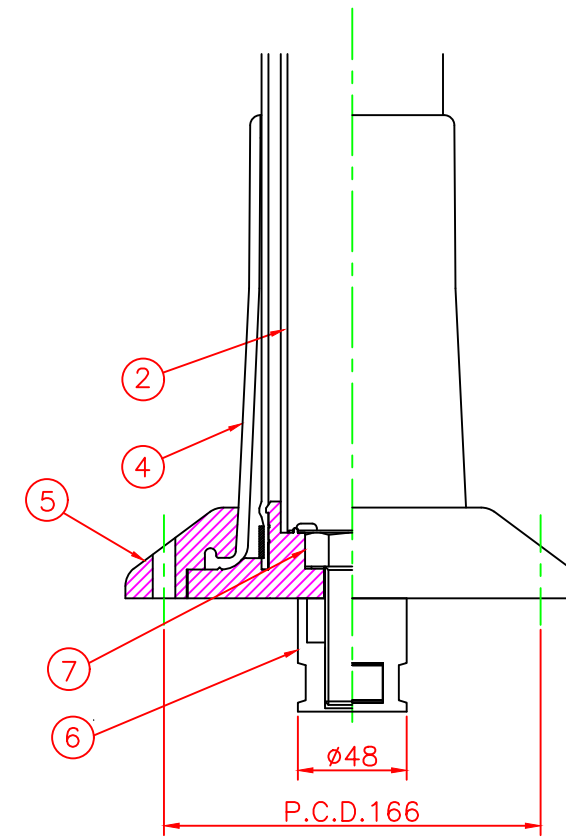

形状図

アンカー部形状図

台座ベース部形状図

型式	色調	品番	照合	品名	材質	個数	摘要
可動式・1本脚 Kタイプ(MN) φ200	緑	K-1000R	8	反射シート		4	白
	グリーン	K-1000G	7	六角ボルト	ステンレス	1	(M24)
			6	アンカー	アルミニウム	1	ADC-6 (M24)
			5	台座ベース	樹脂	1	
			4	サポートカバー	ウレタンエラストマー	1	
			3	キャップ	ウレタンエラストマー	1	
			2	中芯パイプ	ウレタンエラストマー	1	
			1	本体	ウレタンエラストマー	1	