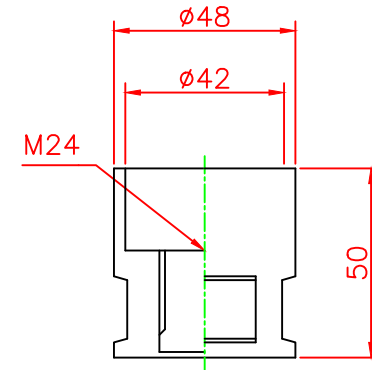

形状図

アンカー部形状図

台座ベース部形状図

型式	色調	品番	照合	品名	材質	個数	摘要
可動式・1本脚 Kタイプ(MN) φ200	緑	K-1000R	8	反射シート		4	白
	グリーン	K-1000G	7	六角ボルト	ステンレス	1	(M24)
			6	アンカー	アルミニウム	1	ADC-6 (M24)
			5	台座ベース	樹脂	1	
			4	サポートカバー	ウレタンエラストマー	1	
			3	キャップ	ウレタンエラストマー	1	
			2	中芯パイプ	ウレタンエラストマー	1	
			1	本体	ウレタンエラストマー	1	