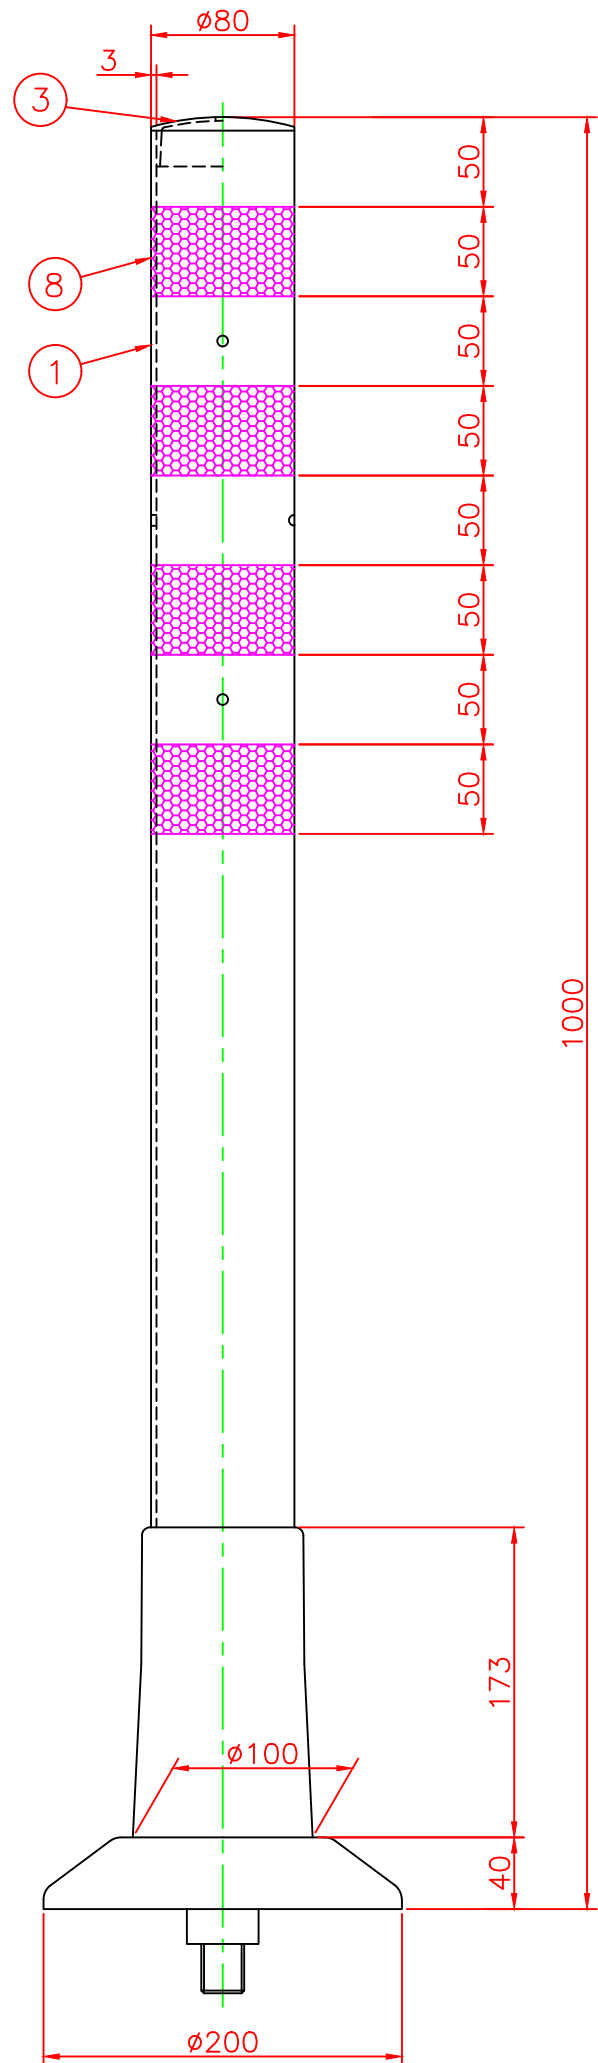

形状図

アンカー部形状図

台座ベース部形状図

型式	色調	品番	照合	品名	材質	個数	摘要
可動式・1本脚 Kタイプ φ200	オレンジ	K-1000R	8	反射シート		4	白
	グリーン	K-1000G	7	六角ボルト	ステンレス	1	SUS304 (M24)
			6	アンカー	アルミニウム	1	ADC-6 (M24)
			5	台座ベース	樹脂	1	
			4	サポートカバー	ウレタンエラストマー	1	
			3	キャップ	ウレタンエラストマー	1	
			2	中芯パイプ	ウレタンエラストマー	1	
			1	本体	ウレタンエラストマー	1	