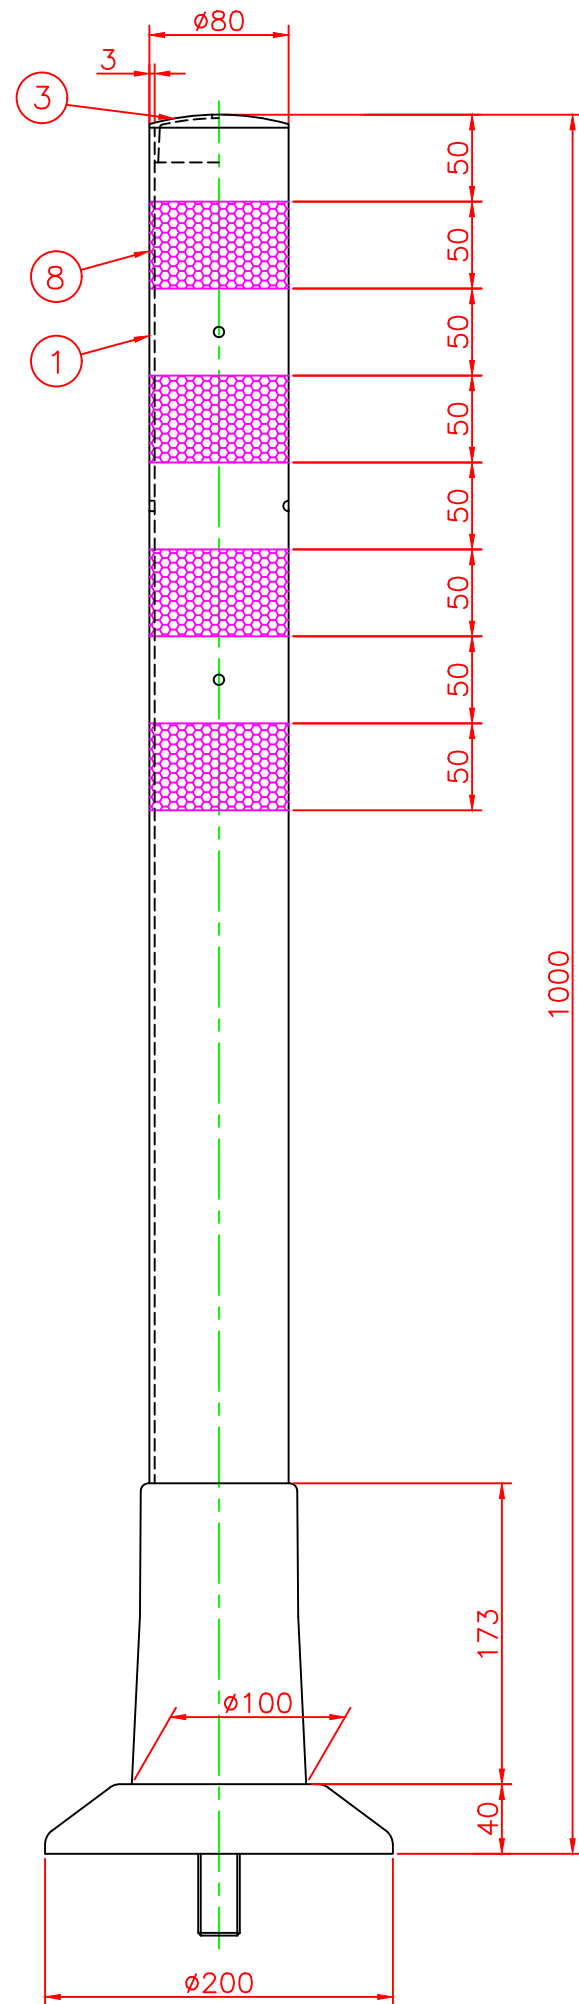

形状図

アンカー部形状図

台座ベース部形状図

型式	色調	品番	照合	品名	材質	個数	摘要
可動式・1本脚 Kタイプ(MN) φ200	緑	K-1000R	8	反射シート		4	白
	グリーン	K-1000G	7	六角ボルト	ステンレス	1	(M24)
			6	アンカー	アルミニウム	1	ADC-6 (M24)
			5	台座ベース	樹脂	1	
			4	サポートカバー	ウレタンエラストマー	1	
			3	キャップ	ウレタンエラストマー	1	
			2	中芯パイプ	ウレタンエラストマー	1	
			1	本体	ウレタンエラストマー	1	