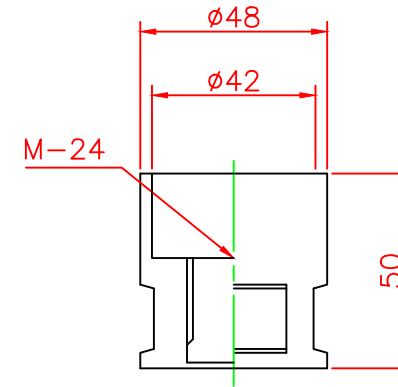

形状図

アンカー部形状図

台座ベース部形状図

名称	ガードコーン(全面反射仕様)		6	反射シート		3	グリーン/オレンジ
	Kタイプ(可動式)		5	反射シート		3	白
可動式・1本脚 Kタイプ φ200	オレンジ	K-400R-ZH	4	六角ボルト	ステンレス	1	SUS304(M24)
			3	アンカー	アルミニウム	1	ADC-6(M24)
	グリーン	K-400G-ZH	2	台座ベース	樹脂	1	
			1	本体	ウレタンエラストマー	1	
型式	色調	品番	照合	品名	材質	個数	摘要