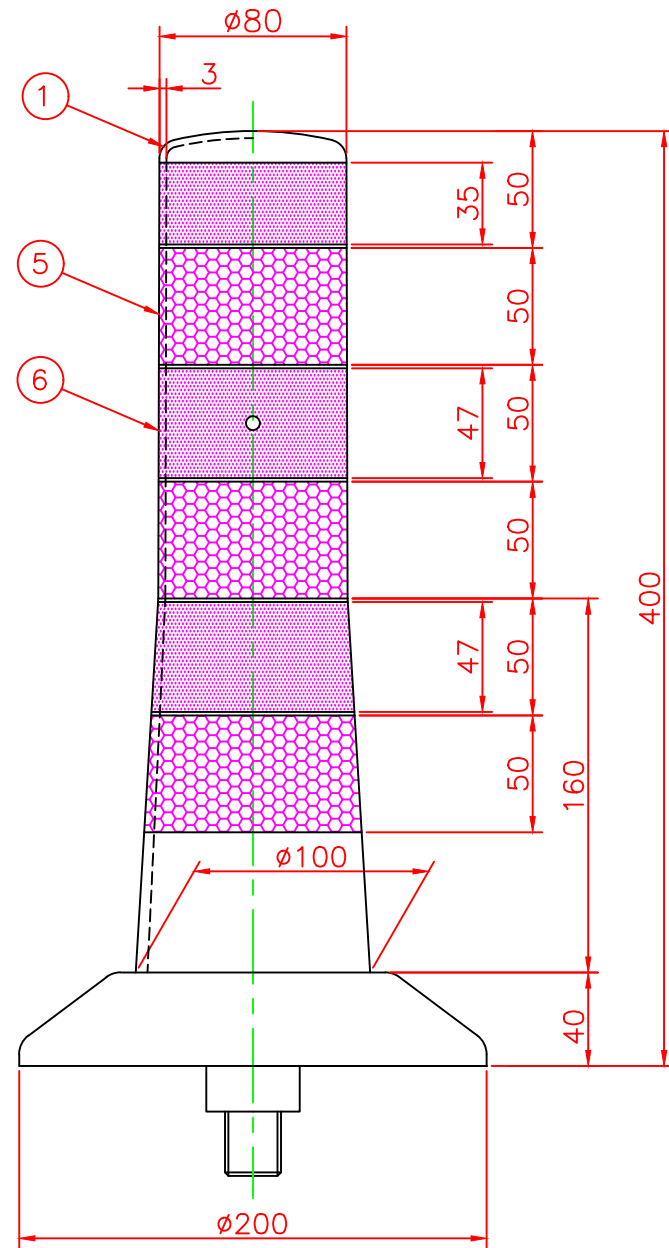

形状図

アンカー部形状図

台座ベース部形状図

名称	ガードコーン(全面反射仕様)		6	反射シート		3	グリーン/オレンジ
	Kタイプ(可動式)		5	反射シート		3	白
可動式・1本脚 Kタイプ φ200	オレンジ	K-400R-ZH	4	六角ボルト	ステンレス	1	SUS304(M24)
			3	アンカー	アルミニウム	1	ADC-6(M24)
	グリーン	K-400G-ZH	2	台座ベース	樹脂	1	
			1	本体	ウレタンエラストマー	1	
型式	色調	品番	照合	品名	材質	個数	摘要