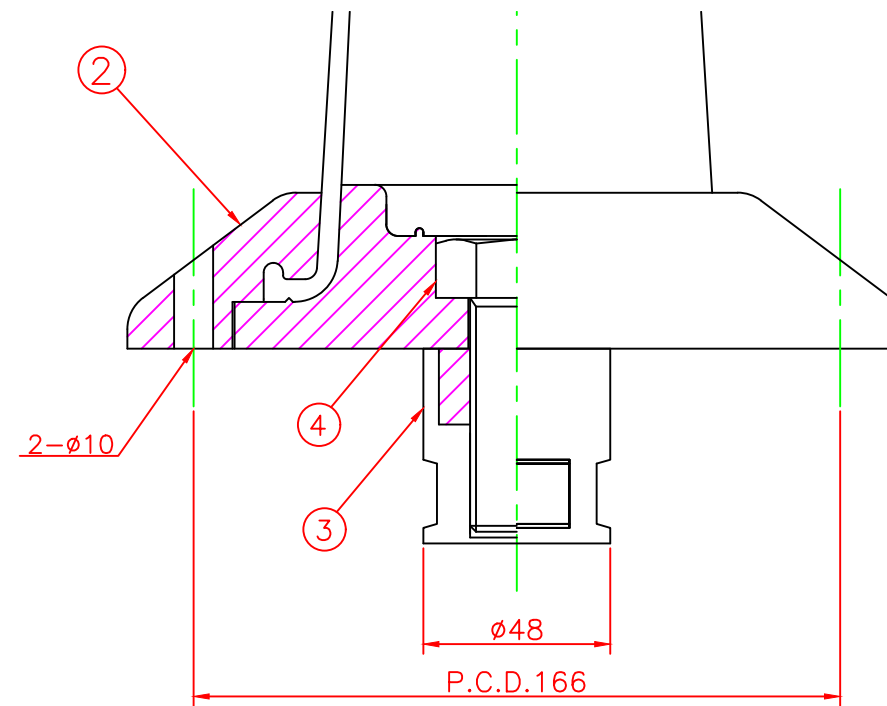

形状図

アンカー部形状図

台座ベース部形状図

名称	ガードコーン(全面反射仕様)		6	反射シート		3	グリーン/オレンジ
	Kタイプ(可動式)		5	反射シート		3	白
可動式・1本脚 Kタイプ φ200	オレンジ	K-400R-ZH	4	六角ボルト	ステンレス	1	SUS304(M24)
			3	アンカー	アルミニウム	1	ADC-6(M24)
	グリーン	K-400G-ZH	2	台座ベース	樹脂	1	
			1	本体	ウレタンエラストマー	1	
型式	色調	品番	照合	品名	材質	個数	摘要