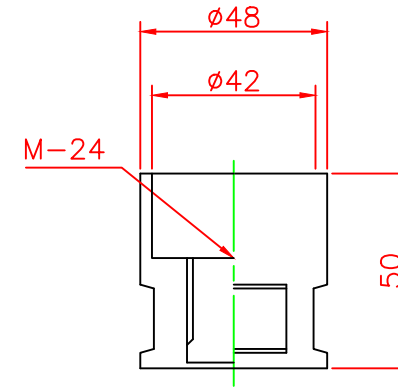

形状図

アンカー部形状図

台座ベース部形状図

型式	色調	品番	照合	品名	材質	個数	摘要
可動式・1本脚 Kタイプ φ200	オレンジ	K-400R	5	反射シート		2	白
			4	六角ボルト	ステンレス	1	SUS304 (M24)
	グリーン	K-400G	3	アンカー	アルミニウム	1	ADC-6 (M24)
			2	台座ベース	樹脂	1	
			1	本体	ウレタンエラストマー	1	