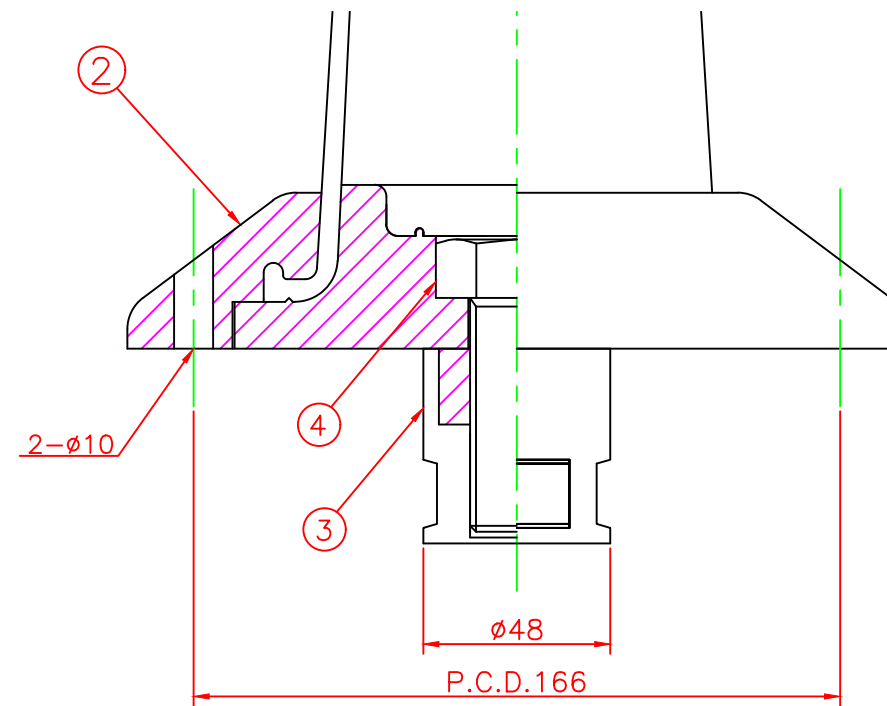

形状図

アンカー部形状図

台座ベース部形状図

型式	色調	品番	照合	品名	材質	個数	摘要
可動式・1本脚 Kタイプ φ200	オレンジ	K-400R	5	反射シート		2	白
			4	六角ボルト	ステンレス	1	SUS304 (M24)
	グリーン	K-400G	3	アンカー	アルミニウム	1	ADC-6 (M24)
			2	台座ベース	樹脂	1	
			1	本体	ウレタンエラストマー	1	