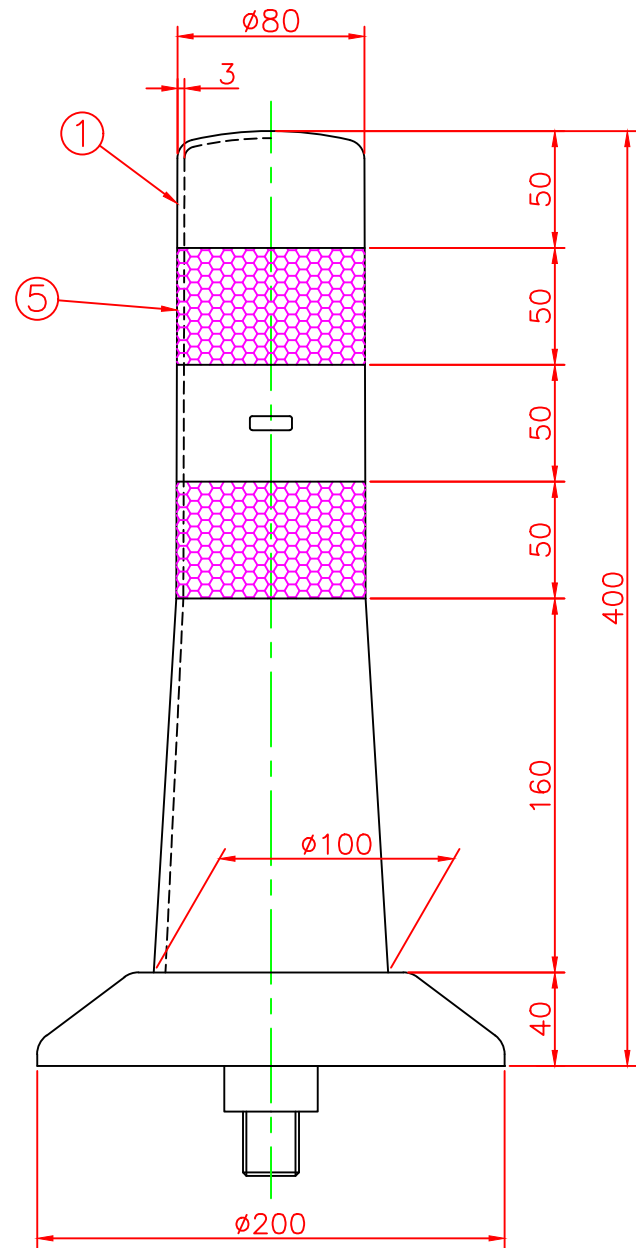

形状図

アンカー部形状図

台座ベース部形状図

型式	色調	品番	照合	品名	材質	個数	摘要
可動式・1本脚 Kタイプ φ200	オレンジ	K-400R	5	反射シート		2	白
			4	六角ボルト	ステンレス	1	SUS304 (M24)
	グリーン	K-400G	3	アンカー	アルミニウム	1	ADC-6 (M24)
			2	台座ベース	樹脂	1	
			1	本体	ウレタンエラストマー	1	