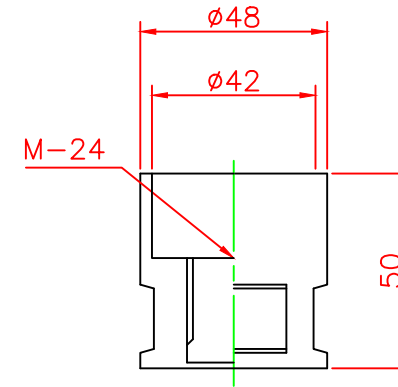

形状図

アンカー部形状図

台座ベース部形状図

名称 ガードコーン(クリーンダスター仕様) Kタイプ (可動式)			6	クリーンダスター	ウレタンエラストマー	1	
			5	反射シート		3	白
可動式・1本脚 Kタイプ φ200	オレンジ	K-650R	4	六角ボルト	ステンレス	1	SUS304 (M24)
	グリーン	K-650G	3	アンカー	アルミニウム	1	ADC-6 (M24)
			2	台座ベース	樹脂	1	
			1	本体	ウレタンエラストマー	1	
型式	色調	品番	照合	品名	材質	個数	摘要