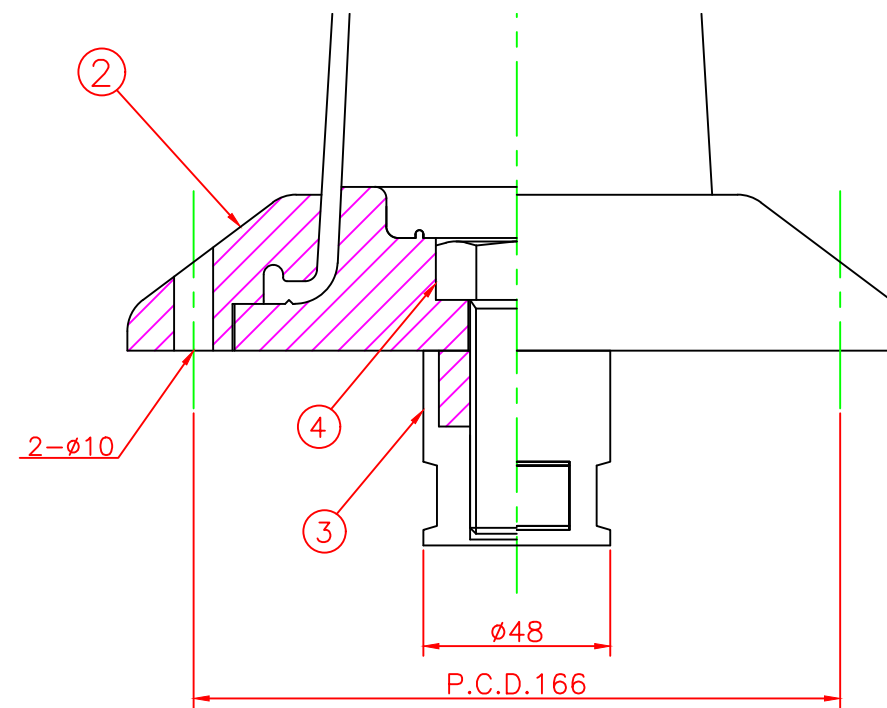

形状図

アンカー部形状図

台座ベース部形状図

名称 ガードコーン(クリーンダスター仕様) Kタイプ (可動式)			6	クリーンダスター	ウレタンエラストマー	1	
			5	反射シート		3	白
可動式・1本脚 Kタイプ φ200	オレンジ	K-650R	4	六角ボルト	ステンレス	1	SUS304 (M24)
	グリーン	K-650G	3	アンカー	アルミニウム	1	ADC-6 (M24)
			2	台座ベース	樹脂	1	
			1	本体	ウレタンエラストマー	1	
型式	色調	品番	照合	品名	材質	個数	摘要