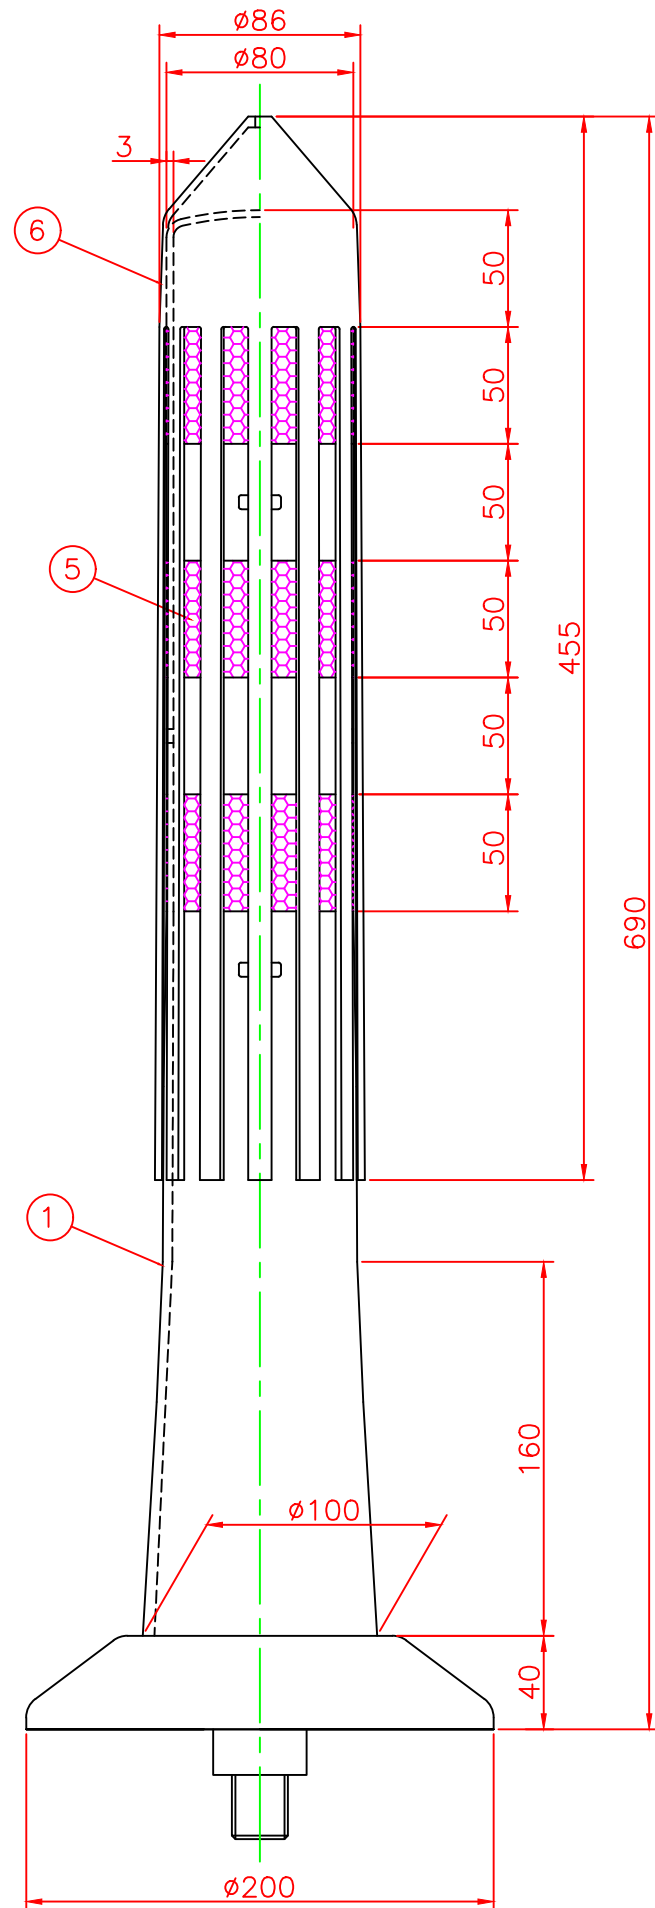

形状図

アンカー部形状図

台座ベース部形状図

名称 ガードコーン(クリーンダスター仕様) Kタイプ (可動式)			6	クリーンダスター	ウレタンエラストマー	1	
			5	反射シート		3	白
可動式・1本脚 Kタイプ φ200	オレンジ	K-650R	4	六角ボルト	ステンレス	1	SUS304 (M24)
	グリーン	K-650G	3	アンカー	アルミニウム	1	ADC-6 (M24)
			2	台座ベース	樹脂	1	
			1	本体	ウレタンエラストマー	1	
型式	色調	品番	照合	品名	材質	個数	摘要