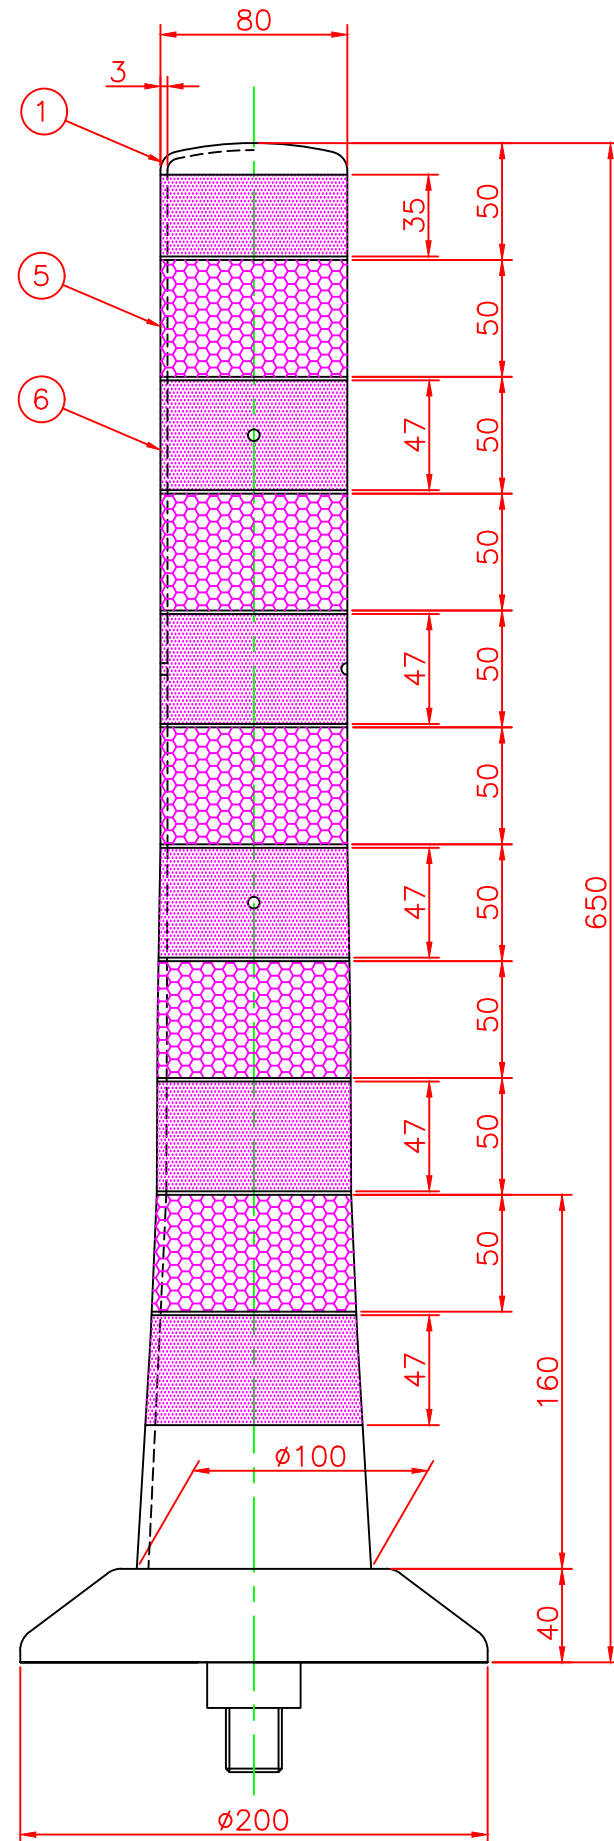

形状図

アンカー部形状図

台座ベース部形状図

型式	色調	品番	照合	品名	材質	個数	摘要
可動式・1本脚 Kタイプ φ200	オレンジ	K-650R-ZH	6	反射シート		6	グリーン/オレンジ
			5	反射シート		5	白
	グリーン	K-650G-ZH	4	六角ボルト	ステンレス	1	SUS304 (M24)
			3	アンカー	アルミニウム	1	ADC-6 (M24)
			2	台座ベース	樹脂	1	
			1	本体	ウレタンエラストマー	1	