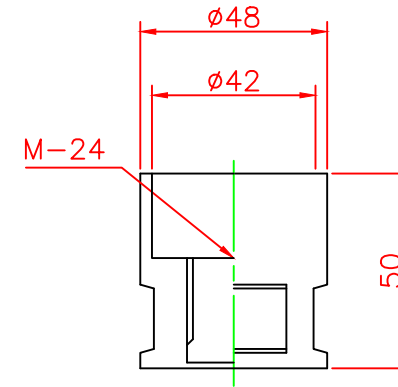

形状図

アンカー部形状図

台座ベース部形状図

型式	色調	品番	照合	品名	材質	個数	摘要
可動式・1本脚 Kタイプ φ200	オレンジ	K-650R-ZH	6	反射シート		6	グリーン/オレンジ
			5	反射シート		5	白
	グリーン	K-650G-ZH	4	六角ボルト	ステンレス	1	SUS304 (M24)
			3	アンカー	アルミニウム	1	ADC-6 (M24)
			2	台座ベース	樹脂	1	
			1	本体	ウレタンエラストマー	1	