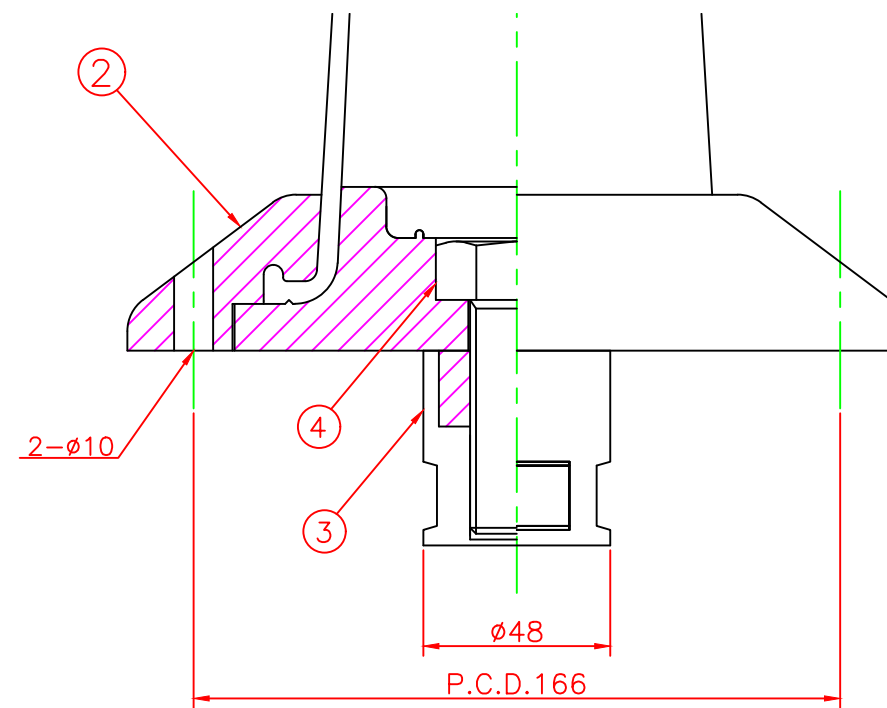

形状図

アンカー部形状図

台座ベース部形状図

型式	色調	品番	照合	品名	材質	個数	摘要
可動式・1本脚 Kタイプ φ200	オレンジ	K-650R-ZH	6	反射シート		6	グリーン/オレンジ
			5	反射シート		5	白
	グリーン	K-650G-ZH	4	六角ボルト	ステンレス	1	SUS304 (M24)
			3	アンカー	アルミニウム	1	ADC-6 (M24)
			2	台座ベース	樹脂	1	
			1	本体	ウレタンエラストマー	1	