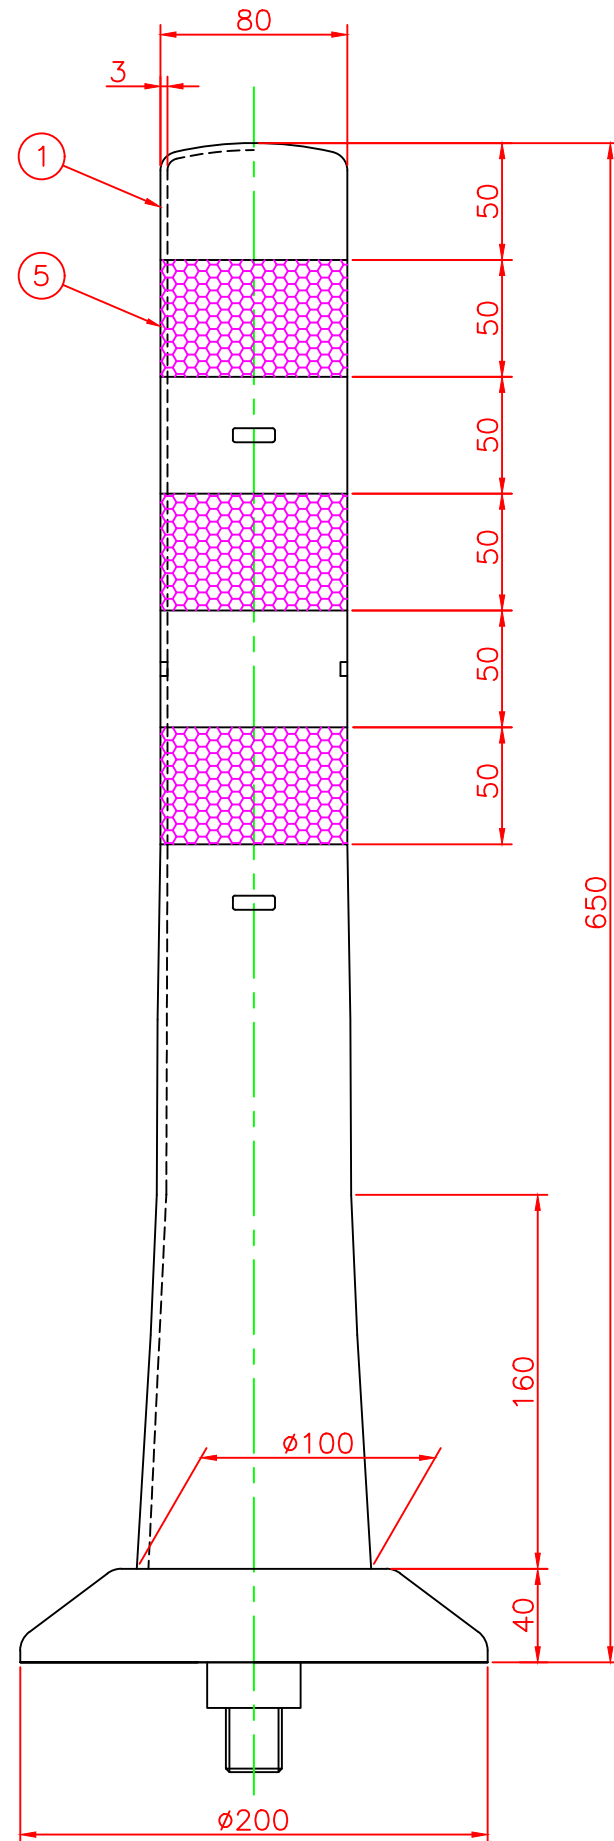

形状図

アンカー部形状図

台座ベース部形状図

型式	色調	品番	照合	品名	材質	個数	摘要
可動式・1本脚 Kタイプ φ200	オレンジ	K-650R	5	反射シート		3	白
			4	六角ボルト	ステンレス	1	SUS304 (M24)
	グリーン	K-650G	3	アンカー	アルミニウム	1	ADC-6 (M24)
			2	台座ベース	樹脂	1	
			1	本体	ウレタンエラストマー	1	