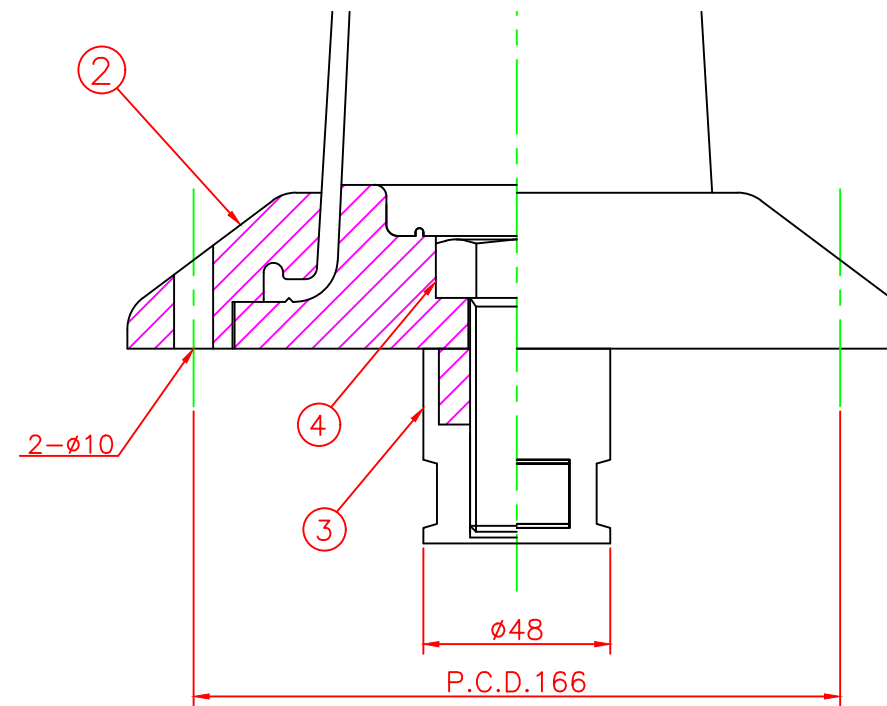

形状図

アンカー部形状図

台座ベース部形状図

型式	色調	品番	照合	品名	材質	個数	摘要
可動式・1本脚 Kタイプ φ200	オレンジ	K-650R	5	反射シート		3	白
			4	六角ボルト	ステンレス	1	SUS304 (M24)
	グリーン	K-650G	3	アンカー	アルミニウム	1	ADC-6 (M24)
			2	台座ベース	樹脂	1	
			1	本体	ウレタンエラストマー	1	