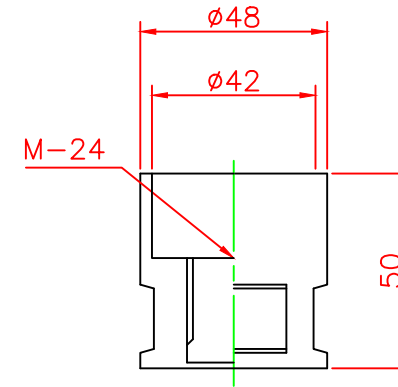

形状図

アンカー部形状図

台座ベース部形状図

型式	色調	品番	照合	品名	材質	個数	摘要
可動式・1本脚 Kタイプ φ200	オレンジ	K-650R	5	反射シート		3	白
			4	六角ボルト	ステンレス	1	SUS304 (M24)
	グリーン	K-650G	3	アンカー	アルミニウム	1	ADC-6 (M24)
			2	台座ベース	樹脂	1	
			1	本体	ウレタンエラストマー	1	