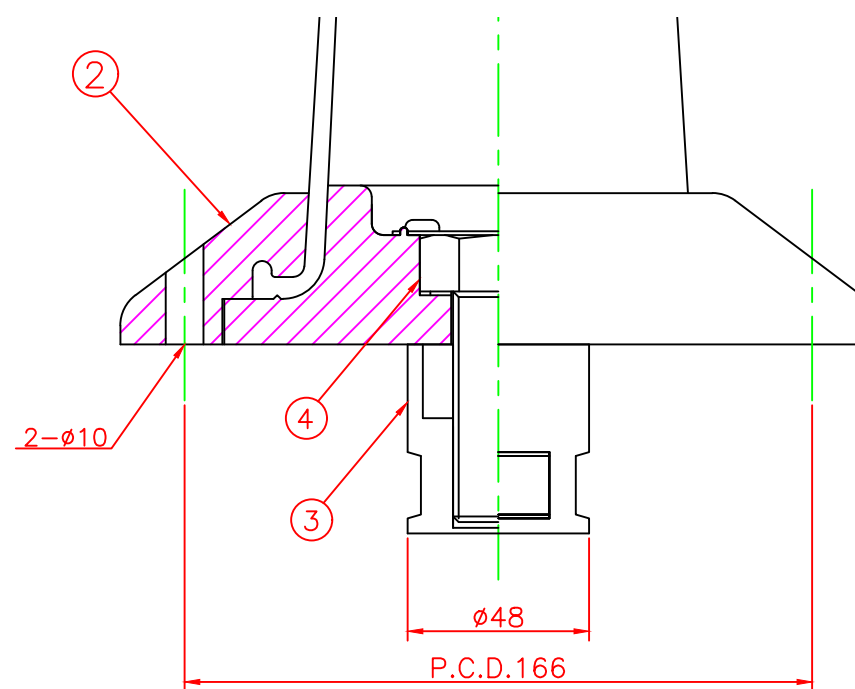

形状図

アンカー部形状図

台座ベース部形状図

名称 ガードコーン(クリーンダスター仕様) Kタイプ (可動式)			6	クリーンダスター	ウレタンエラストマー	1	
			5	反射シート		3	白
可動式・1本脚 Kタイプ(MN) φ200	緑	K-800R	4	六角ボルト	ステンレス	1	(M24)
	グリーン	K-800G	3	アンカー	アルミニウム	1	ADC-6 (M24)
			2	台座ベース	樹脂	1	
			1	本体	ウレタンエラストマー	1	
型式	色調	品番	照合	品名	材質	個数	摘要