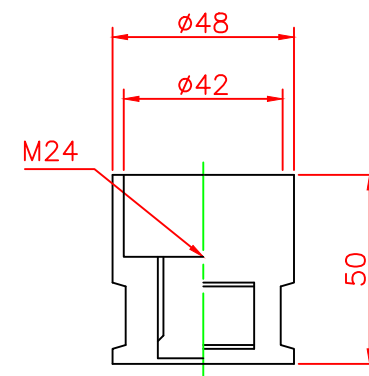

形状図

アンカー部形状図

台座ベース部形状図

名称 ガードコーン(クリーンダスター仕様) Kタイプ (可動式)			6	クリーンダスター	ウレタンエラストマー	1	
			5	反射シート		3	白
可動式・1本脚 Kタイプ(MN) φ200	緑	K-800R	4	六角ボルト	ステンレス	1	(M24)
	グリーン	K-800G	3	アンカー	アルミニウム	1	ADC-6 (M24)
			2	台座ベース	樹脂	1	
			1	本体	ウレタンエラストマー	1	
型式	色調	品番	照合	品名	材質	個数	摘要