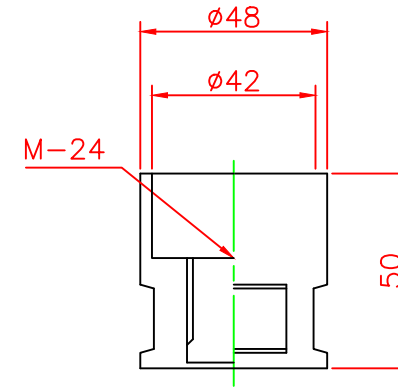

形状図

アンカー部形状図

台座ベース部形状図

名称 ガードコーン(クリーンダスター仕様) Kタイプ (可動式)			6	クリーンダスター	ウレタンエラストマー	1	
			5	反射シート		3	白
可動式・1本脚 Kタイプ φ200	オレンジ	K-800R	4	六角ボルト	ステンレス	1	SUS304 (M24)
	グリーン	K-800G	3	アンカー	アルミニウム	1	ADC-6 (M24)
			2	台座ベース	樹脂	1	
			1	本体	ウレタンエラストマー	1	
型式	色調	品番	照合	品名	材質	個数	摘要