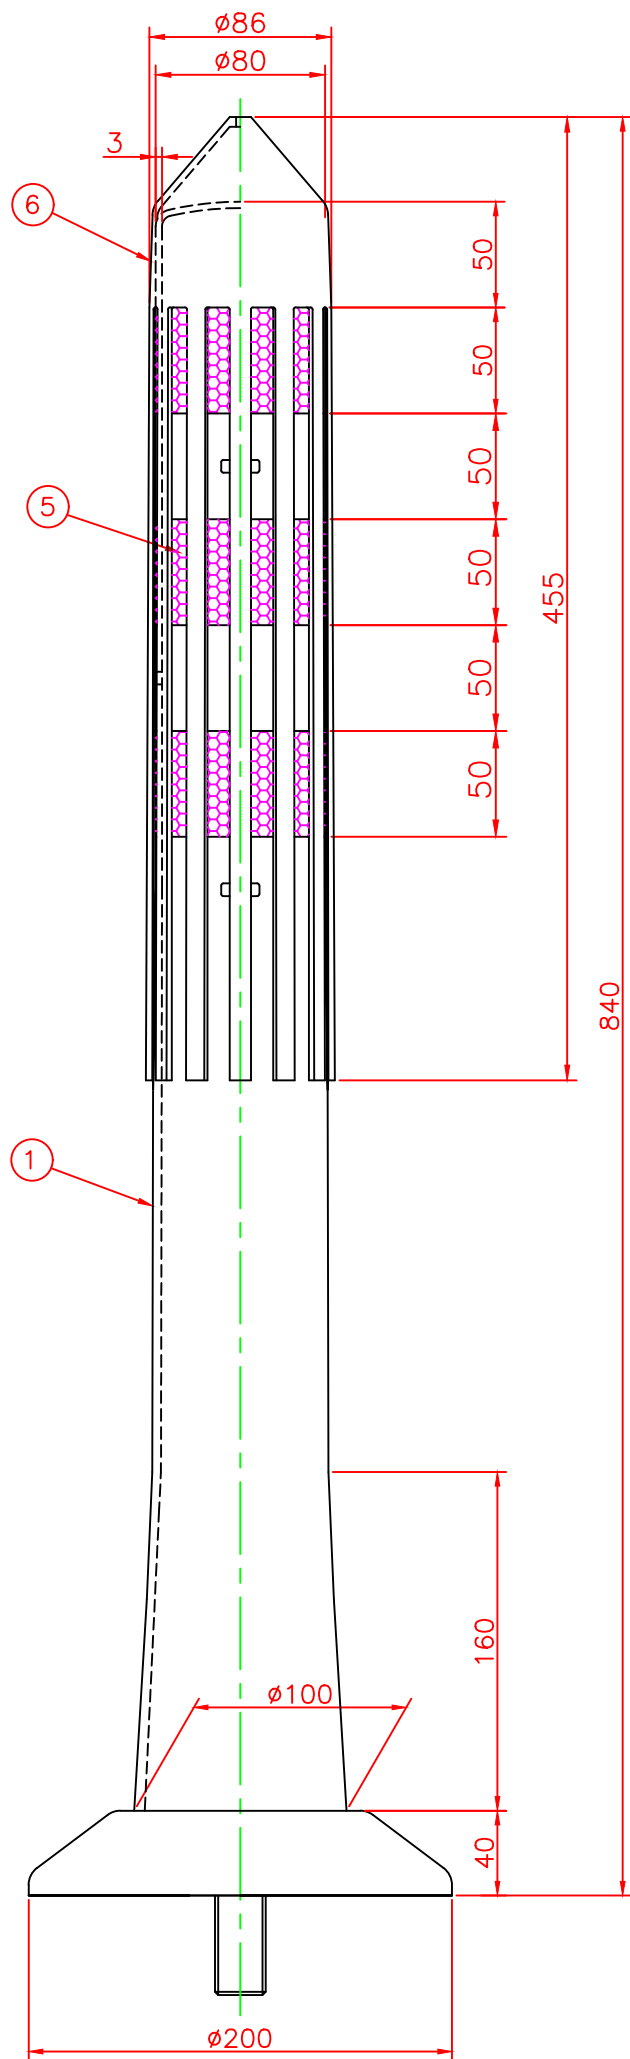

形状図

アンカー部形状図

台座ベース部形状図

名称 ガードコーン(クリーンダスター仕様) Kタイプ (可動式)			6	クリーンダスター	ウレタンエラストマー	1	
			5	反射シート		3	白
可動式・1本脚 Kタイプ(MN) φ200	緑	K-800R	4	六角ボルト	ステンレス	1	(M24)
	グリーン	K-800G	3	アンカー	アルミニウム	1	ADC-6 (M24)
			2	台座ベース	樹脂	1	
			1	本体	ウレタンエラストマー	1	
型式	色調	品番	照合	品名	材質	個数	摘要