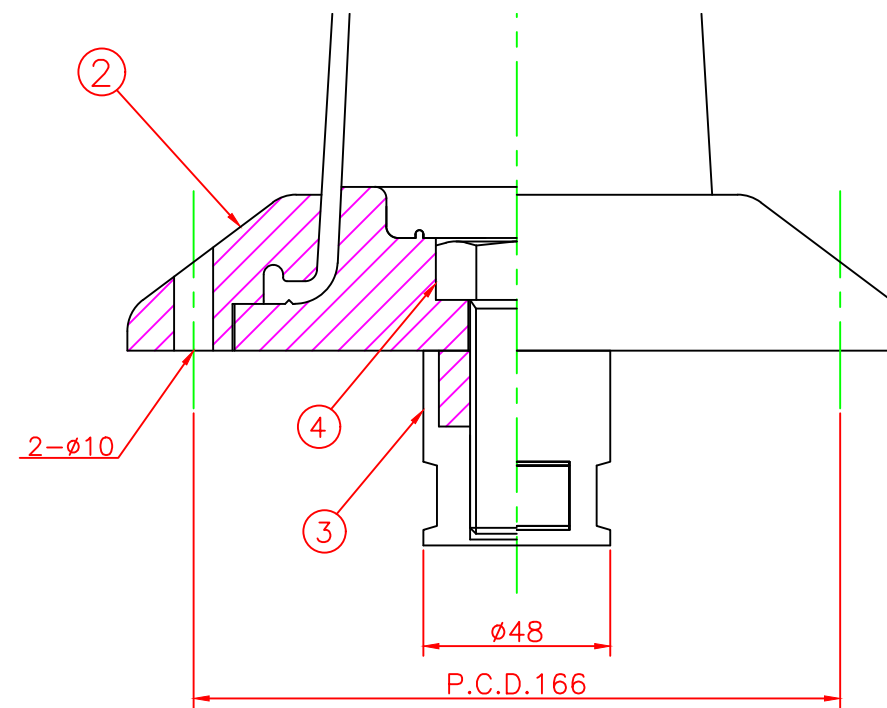

形状図

アンカー部形状図

台座ベース部形状図

名称 ガードコーン(クリーンダスター仕様) Kタイプ (可動式)			6	クリーンダスター	ウレタンエラストマー	1	
			5	反射シート		3	白
可動式・1本脚 Kタイプ φ200	オレンジ	K-800R	4	六角ボルト	ステンレス	1	SUS304 (M24)
	グリーン	K-800G	3	アンカー	アルミニウム	1	ADC-6 (M24)
			2	台座ベース	樹脂	1	
			1	本体	ウレタンエラストマー	1	
型式	色調	品番	照合	品名	材質	個数	摘要