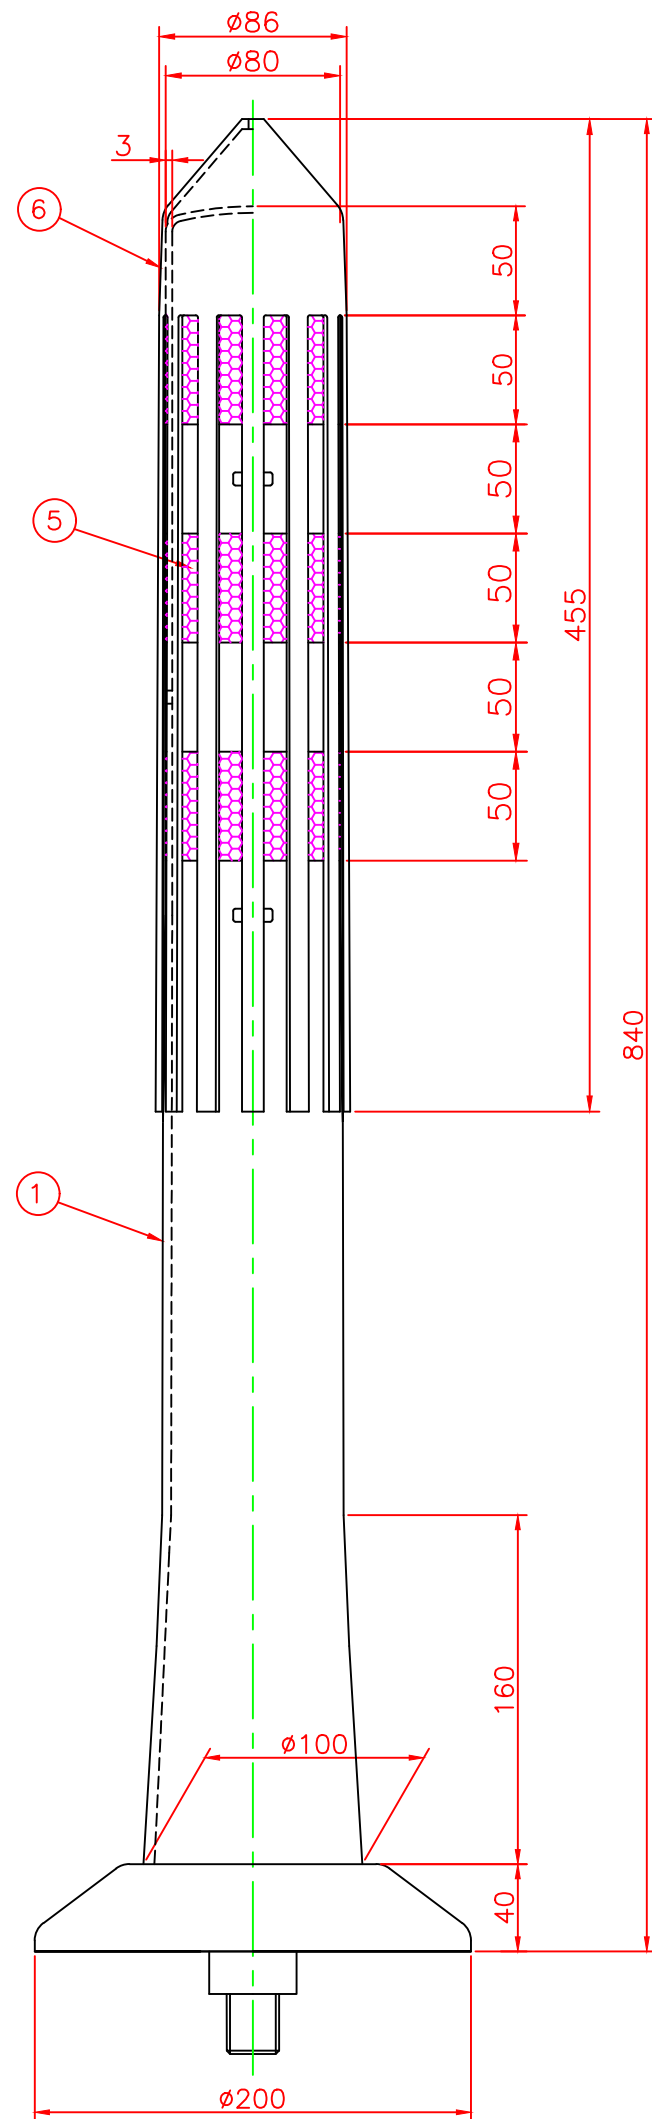

形状図

アンカー部形状図

台座ベース部形状図

名称 ガードコーン(クリーンダスター仕様) Kタイプ (可動式)			6	クリーンダスター	ウレタンエラストマー	1	
			5	反射シート		3	白
可動式・1本脚 Kタイプ φ200	オレンジ	K-800R	4	六角ボルト	ステンレス	1	SUS304 (M24)
	グリーン	K-800G	3	アンカー	アルミニウム	1	ADC-6 (M24)
			2	台座ベース	樹脂	1	
			1	本体	ウレタンエラストマー	1	
型式	色調	品番	照合	品名	材質	個数	摘要