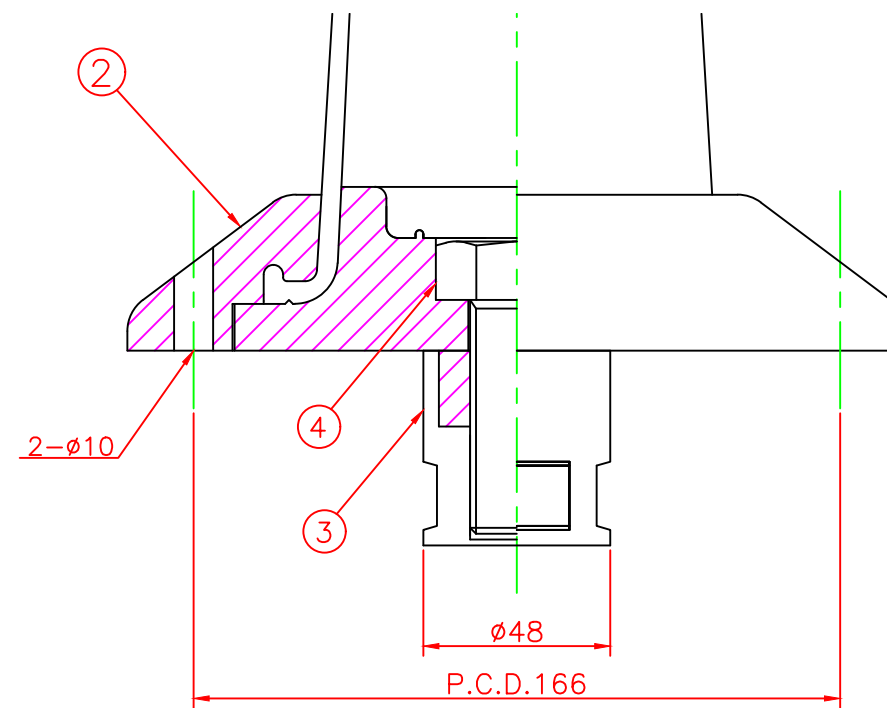

形状図

アンカー部形状図

台座ベース部形状図

名称	ガードコーン（全面反射仕様） Kタイプ（可動式）		6	反射シート		7	グリーン/オレンジ
			5	反射シート		7	白
可動式・1本脚 Kタイプ φ200	オレンジ	K-800R-ZH	4	六角ボルト	ステンレス	1	SUS304 (M24)
	グリーン	K-800G-ZH	3	アンカー	アルミニウム	1	ADC-6 (M24)
			2	台座ベース	樹脂	1	
			1	本体	ウレタンエラストマー	1	
型式	色調	品番	照合	品名	材質	個数	摘要