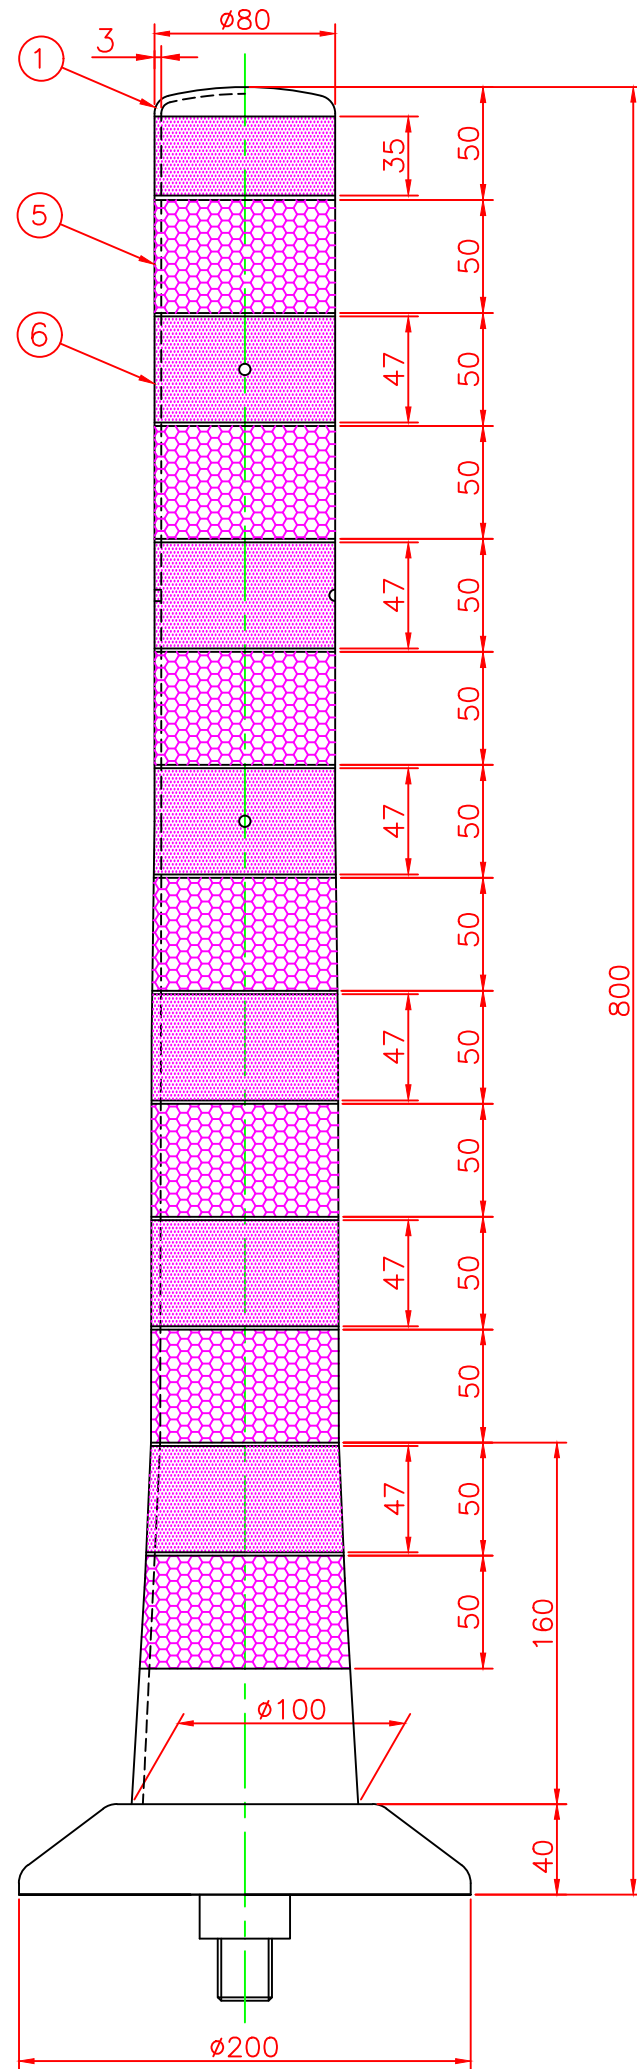

形状図

アンカー部形状図

台座ベース部形状図

名称	ガードコーン（全面反射仕様） Kタイプ（可動式）		6	反射シート		7	グリーン/オレンジ
			5	反射シート		7	白
可動式・1本脚 Kタイプ φ200	オレンジ	K-800R-ZH	4	六角ボルト	ステンレス	1	SUS304 (M24)
	グリーン	K-800G-ZH	3	アンカー	アルミニウム	1	ADC-6 (M24)
			2	台座ベース	樹脂	1	
			1	本体	ウレタンエラストマー	1	
型式	色調	品番	照合	品名	材質	個数	摘要