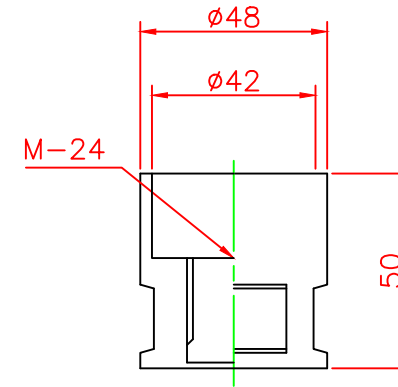

形状図

アンカー部形状図

台座ベース部形状図

名称	ガードコーン（全面反射仕様） Kタイプ（可動式）		6	反射シート		7	グリーン/オレンジ
			5	反射シート		7	白
可動式・1本脚 Kタイプ φ200	オレンジ	K-800R-ZH	4	六角ボルト	ステンレス	1	SUS304 (M24)
	グリーン	K-800G-ZH	3	アンカー	アルミニウム	1	ADC-6 (M24)
			2	台座ベース	樹脂	1	
			1	本体	ウレタンエラストマー	1	
型式	色調	品番	照合	品名	材質	個数	摘要