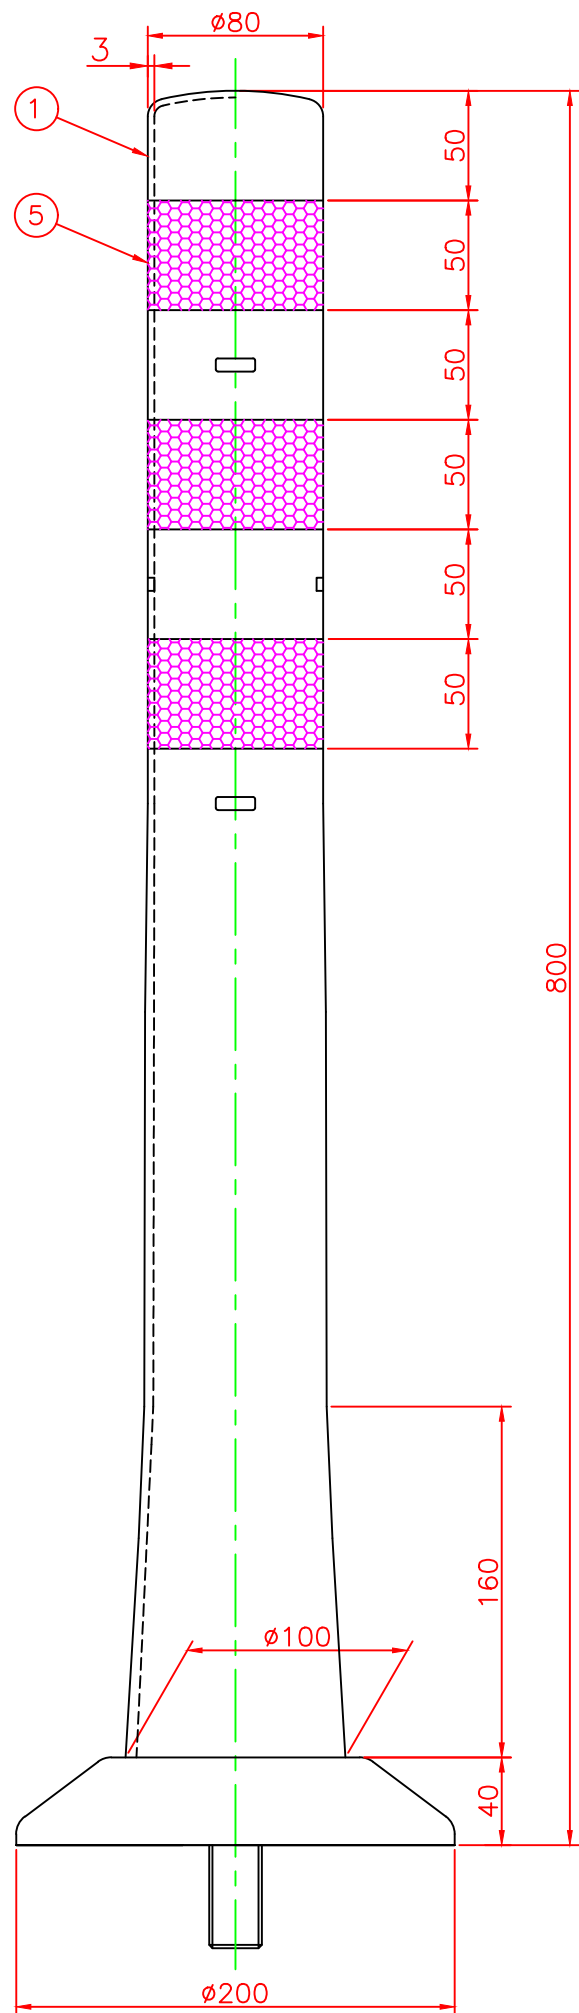

形状図

アンカー部形状図

台座ベース部形状図

型式	色調	品番	照合	品名	材質	個数	摘要
可動式・1本脚 Kタイプ(MN) φ200	グリーン	K-800G	5	反射シート		3	白
			4	六角ボルト	ステンレス	1	(M24)
			3	アンカー	アルミニウム	1	ADC-6 (M24)
			2	台座ベース	樹脂	1	
			1	本体	ウレタンエラストマー	1	