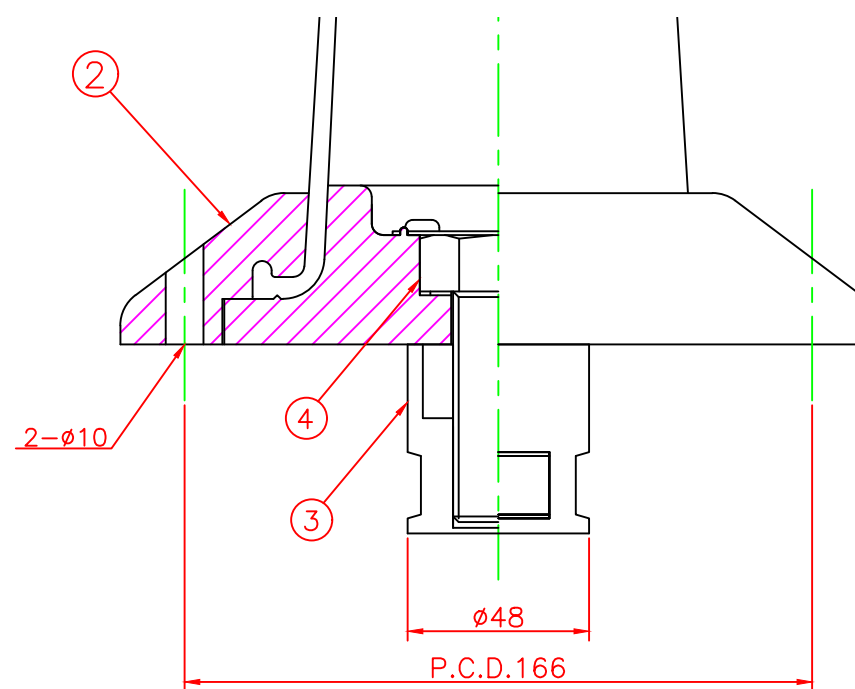

形状図

アンカー部形状図

台座ベース部形状図

型式	色調	品番	照合	品名	材質	個数	摘要
可動式・1本脚 Kタイプ(MN) φ200	グリーン	K-800G	5	反射シート		3	白
			4	六角ボルト	ステンレス	1	(M24)
			3	アンカー	アルミニウム	1	ADC-6 (M24)
			2	台座ベース	樹脂	1	
			1	本体	ウレタンエラストマー	1	