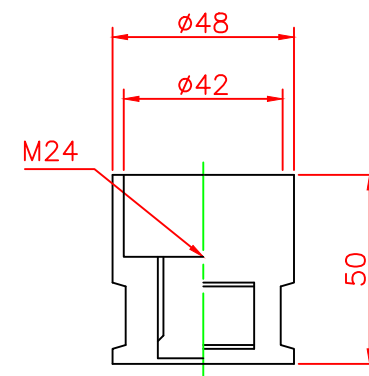

形状図

アンカー部形状図

台座ベース部形状図

型式	色調	品番	照合	品名	材質	個数	摘要
可動式・1本脚 Kタイプ(MN) φ200	グリーン	K-800G	5	反射シート		3	白
			4	六角ボルト	ステンレス	1	(M24)
			3	アンカー	アルミニウム	1	ADC-6 (M24)
			2	台座ベース	樹脂	1	
			1	本体	ウレタンエラストマー	1	