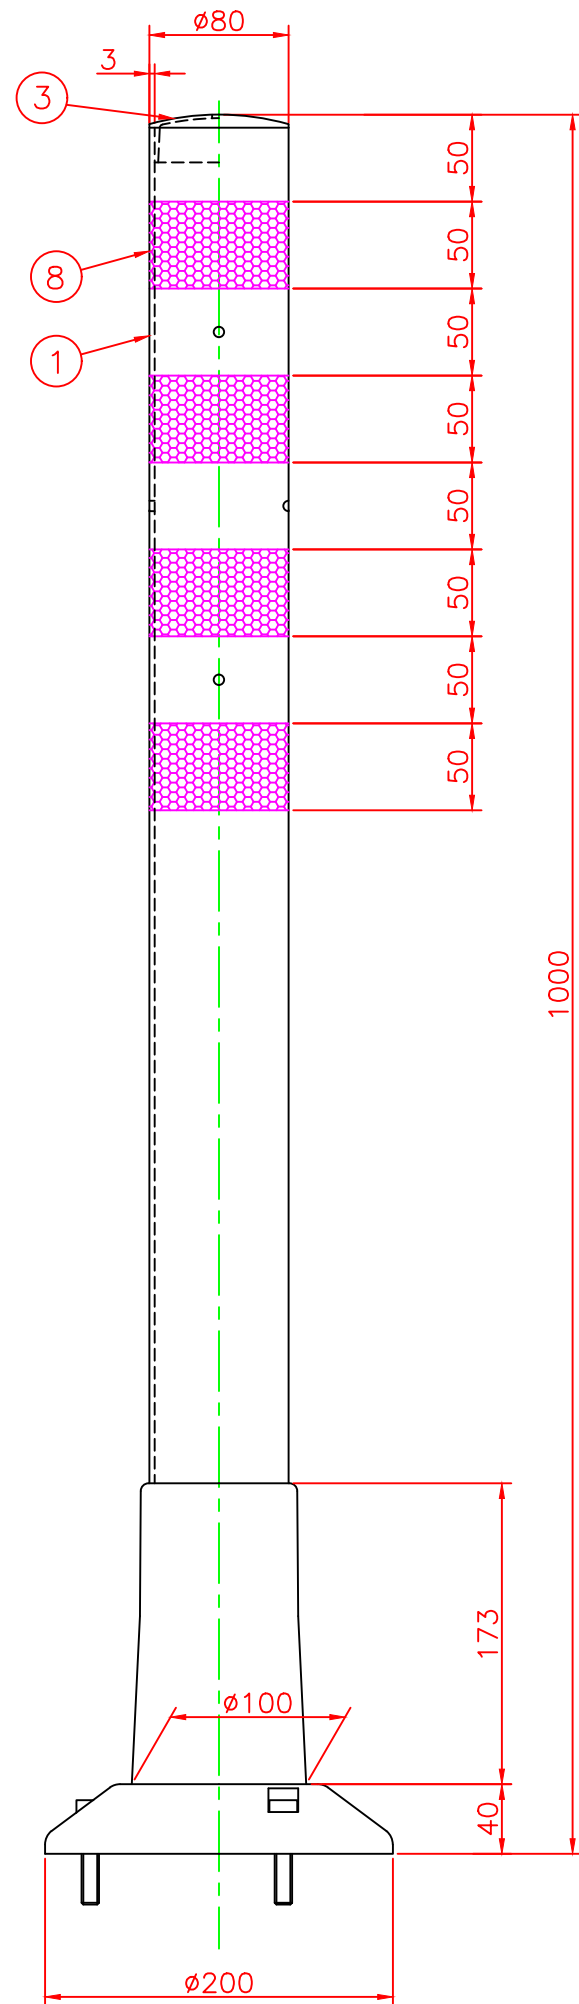

形状図

アンカー部形状図

台座ベース部形状図

型式	色調	品番	照合	品名	材質	個数	摘要
可動式・3本脚 K3タイプ φ200	緑	K3-1000R	8	反射シート		4	白
	グリーン	K3-1000G	7	六角ボルト	ステンレス	1	SUS304 (M24)
			6	アンカー	アルミニウム	1	ADC-6 (M24)
			5	台座ベース	樹脂	1	
			4	サポートカバー	ウレタンエラストマー	1	
			3	キャップ	ウレタンエラストマー	1	
			2	中芯パイプ	ウレタンエラストマー	1	
			1	本体	ウレタンエラストマー	1	