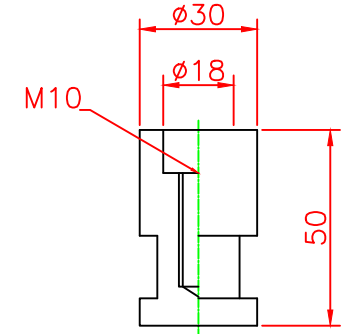

形状図

アンカー部形状図

台座ベース部形状図

型式	色調	品番	照合	品名	材質	個数	摘要
可動式・3本脚 K3タイプ φ200	緑	K3-1000R	8	反射シート		4	白
	グリーン	K3-1000G	7	六角ボルト	ステンレス	1	SUS304 (M24)
			6	アンカー	アルミニウム	1	ADC-6 (M24)
			5	台座ベース	樹脂	1	
			4	サポートカバー	ウレタンエラストマー	1	
			3	キャップ	ウレタンエラストマー	1	
			2	中芯パイプ	ウレタンエラストマー	1	
			1	本体	ウレタンエラストマー	1	