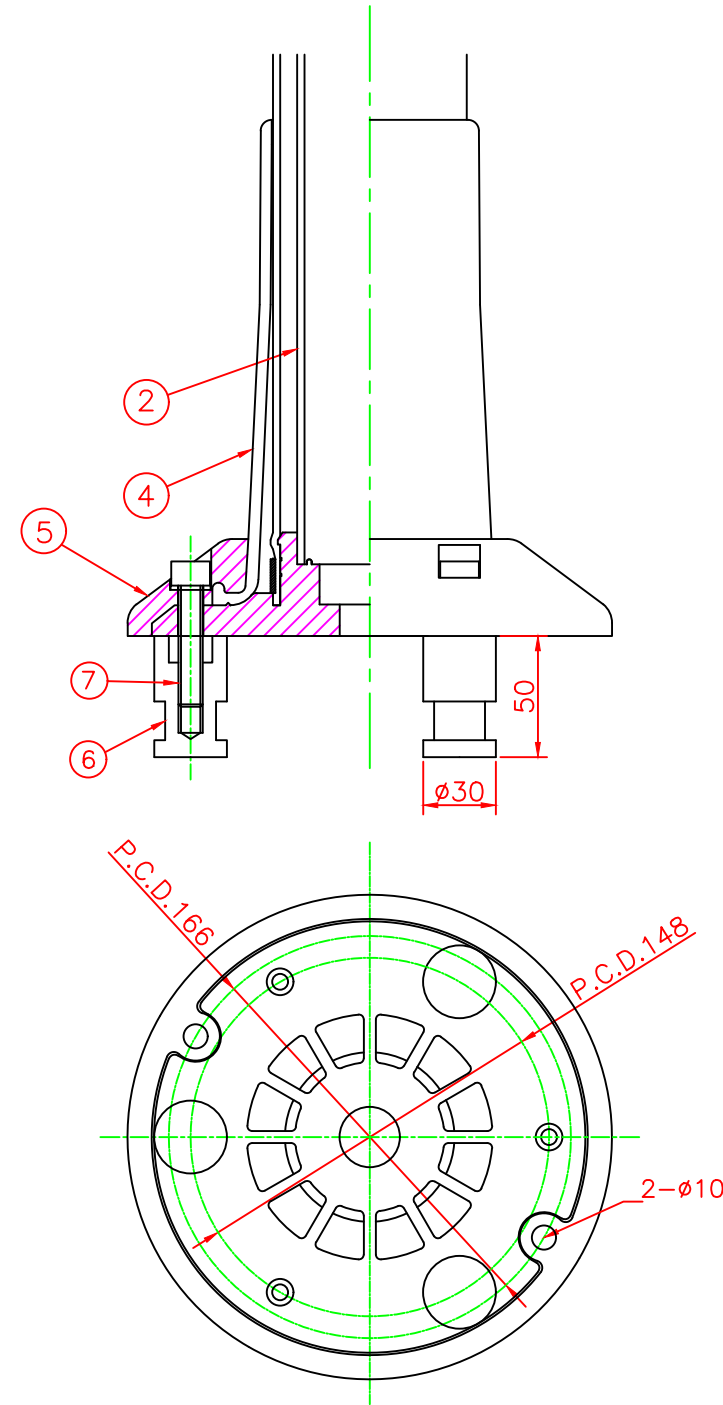

形状図

アンカー部形状図

台座ベース部形状図

型式	色調	品番	照合	品名	材質	個数	摘要
可動式・3本脚 K3タイプ φ200	緑	K3-1000R	8	反射シート		4	白
	グリーン	K3-1000G	7	六角ボルト	ステンレス	1	SUS304 (M24)
			6	アンカー	アルミニウム	1	ADC-6 (M24)
			5	台座ベース	樹脂	1	
			4	サポートカバー	ウレタンエラストマー	1	
			3	キャップ	ウレタンエラストマー	1	
			2	中芯パイプ	ウレタンエラストマー	1	
			1	本体	ウレタンエラストマー	1	