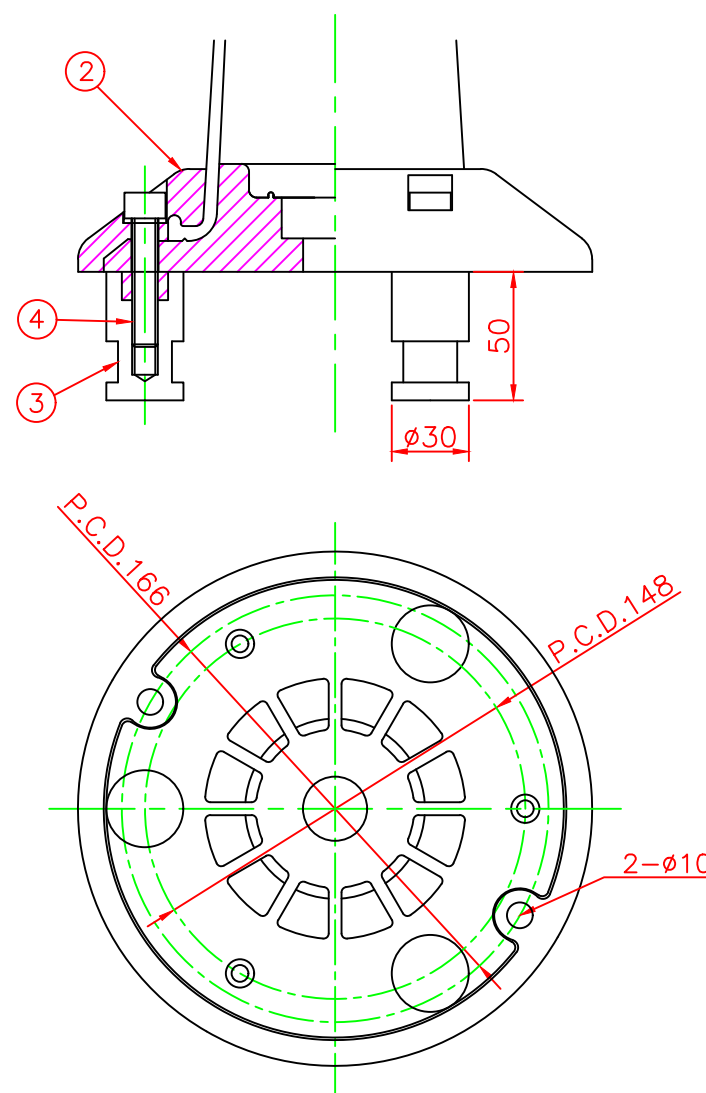

形状図

台座ベース部形状図

アンカー部形状図

名称	ガードコーン(全面反射仕様)		6	反射シート		3	グリーン/オレンジ
	K3タイプ(可動式)		5	反射シート		3	白
可動式・3本脚 K3タイプ φ200	オレンジ	K3-400R-ZH	4	六角ボルト	ステンレス	3	M10
			3	アンカー	アルミニウム	3	M10
	グリーン	K3-400G-ZH	2	台座ベース	樹脂	1	
			1	本体	ウレタンエラストマー	1	
型式	色調	品番	照合	品名	材質	個数	摘要