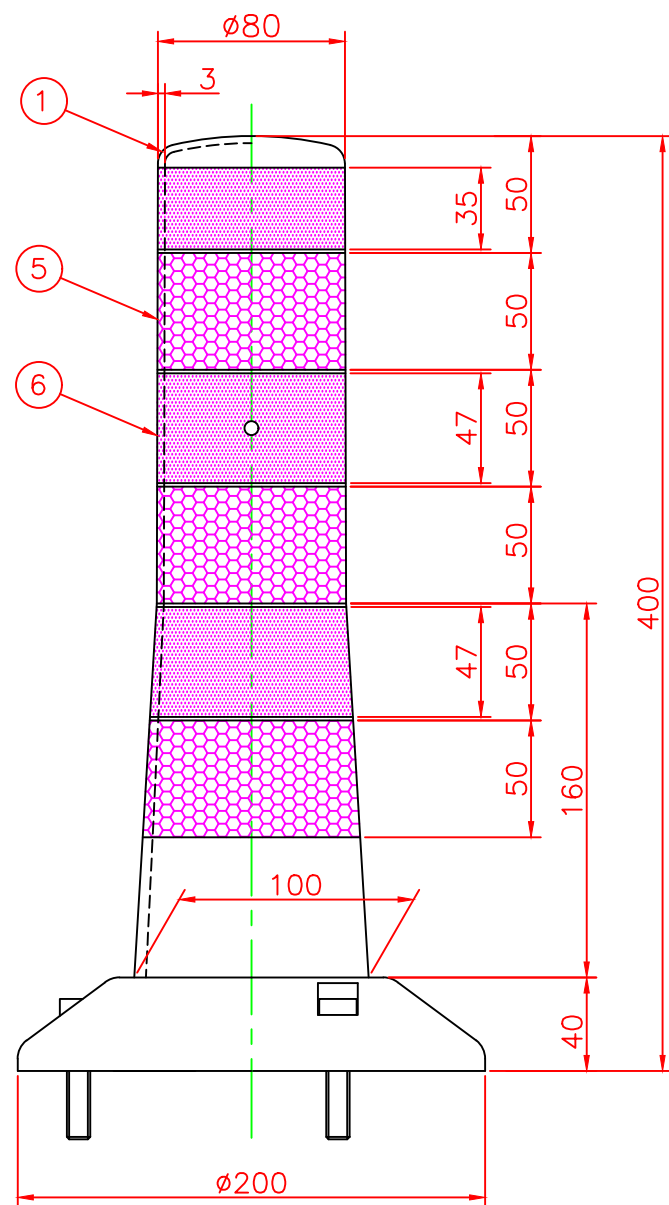

形状図

台座ベース部形状図

アンカー部形状図

名称	ガードコーン(全面反射仕様)		6	反射シート		3	グリーン/オレンジ
	K3タイプ(可動式)		5	反射シート		3	白
可動式・3本脚 K3タイプ φ200	オレンジ	K3-400R-ZH	4	六角ボルト	ステンレス	3	M10
			3	アンカー	アルミニウム	3	M10
	グリーン	K3-400G-ZH	2	台座ベース	樹脂	1	
			1	本体	ウレタンエラストマー	1	
型式	色調	品番	照合	品名	材質	個数	摘要