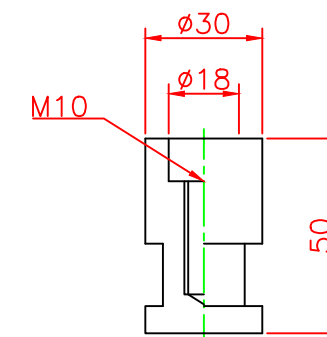

形状図

台座ベース部形状図

アンカー部形状図

名称	ガードコーン(全面反射仕様)		6	反射シート		3	グリーン/オレンジ
	K3タイプ(可動式)		5	反射シート		3	白
可動式・3本脚 K3タイプ φ200	オレンジ	K3-400R-ZH	4	六角ボルト	ステンレス	3	M10
			3	アンカー	アルミニウム	3	M10
	グリーン	K3-400G-ZH	2	台座ベース	樹脂	1	
			1	本体	ウレタンエラストマー	1	
型式	色調	品番	照合	品名	材質	個数	摘要