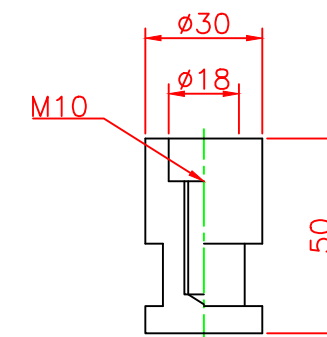

形状図

台座ベース部形状図

アンカー部形状図

型式	色調	品番	照合	品名	材質	個数	摘要
可動式・3本脚 K3タイプ $\phi 200$	オレンジ グリーン	K3-400R	5	反射シート		2	白
			4	六角ボルト	ステンレス	3	M10
		K3-400G	3	アンカー	アルミニウム	3	M10
			2	台座ベース	樹脂	1	
			1	本体	ウレタンエラストマー	1	