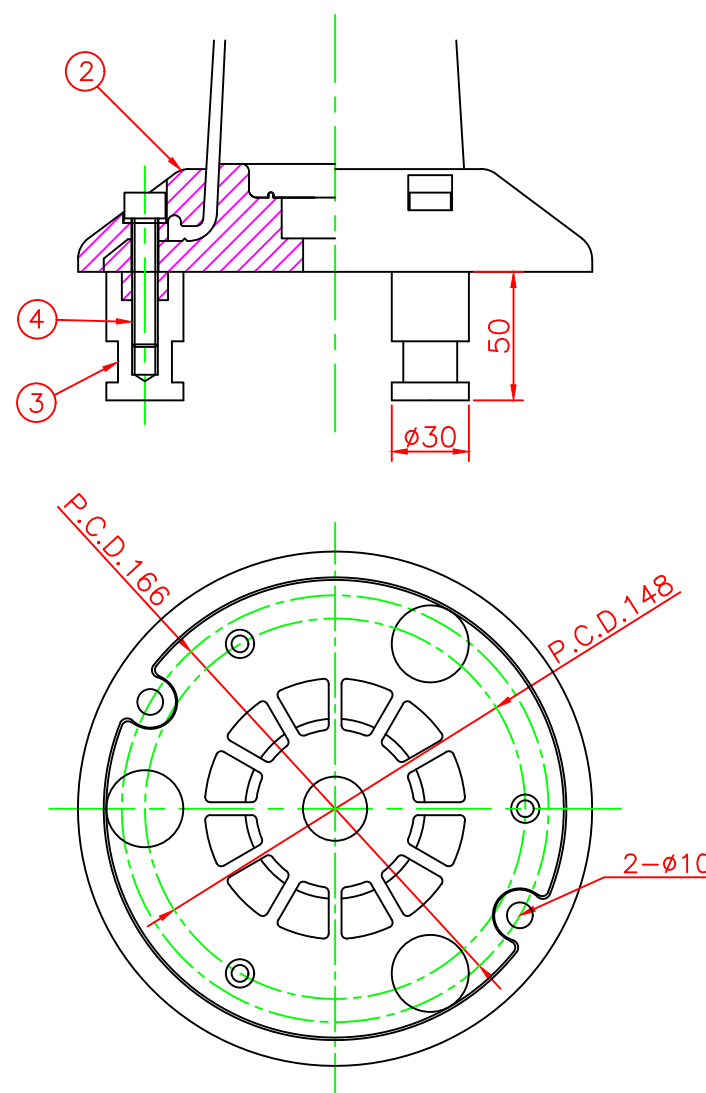

形状図

台座ベース部形状図

アンカー部形状図

型式	色調	品番	照合	品名	材質	個数	摘要
可動式・3本脚 K3タイプ $\phi 200$	オレンジ グリーン	K3-400R	5	反射シート		2	白
			4	六角ボルト	ステンレス	3	M10
		K3-400G	3	アンカー	アルミニウム	3	M10
			2	台座ベース	樹脂	1	
			1	本体	ウレタンエラストマー	1	