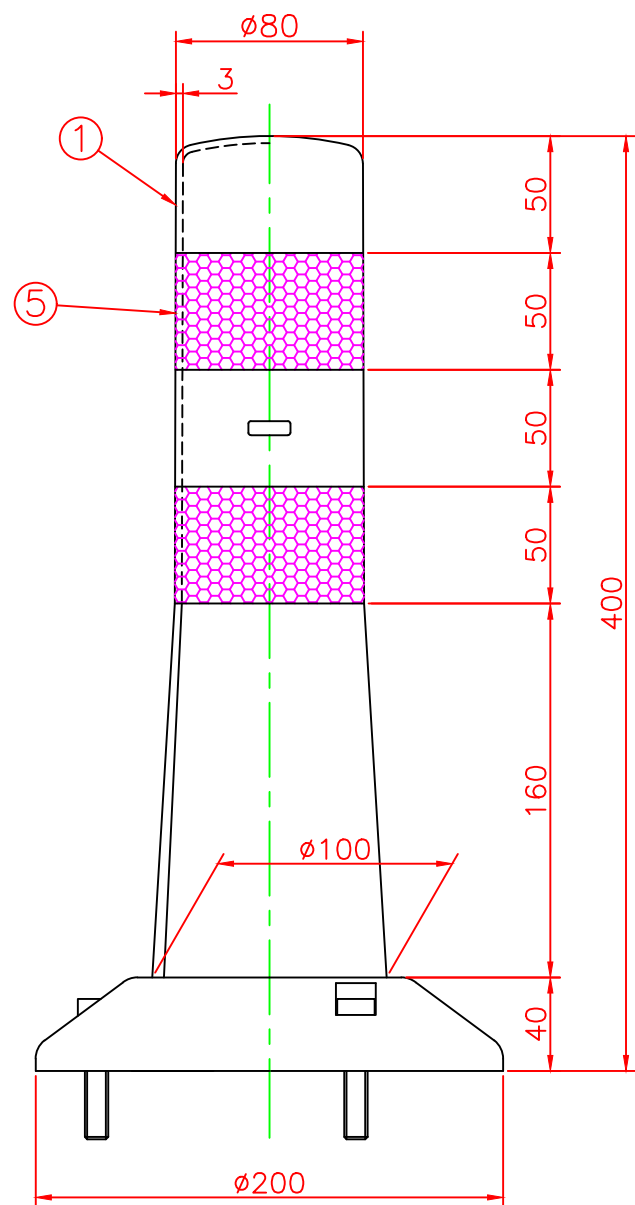

形状図

台座ベース部形状図

アンカー部形状図

型式	色調	品番	照合	品名	材質	個数	摘要
可動式・3本脚 K3タイプ $\phi 200$	オレンジ グリーン	K3-400R	5	反射シート		2	白
			4	六角ボルト	ステンレス	3	M10
		K3-400G	3	アンカー	アルミニウム	3	M10
			2	台座ベース	樹脂	1	
			1	本体	ウレタンエラストマー	1	