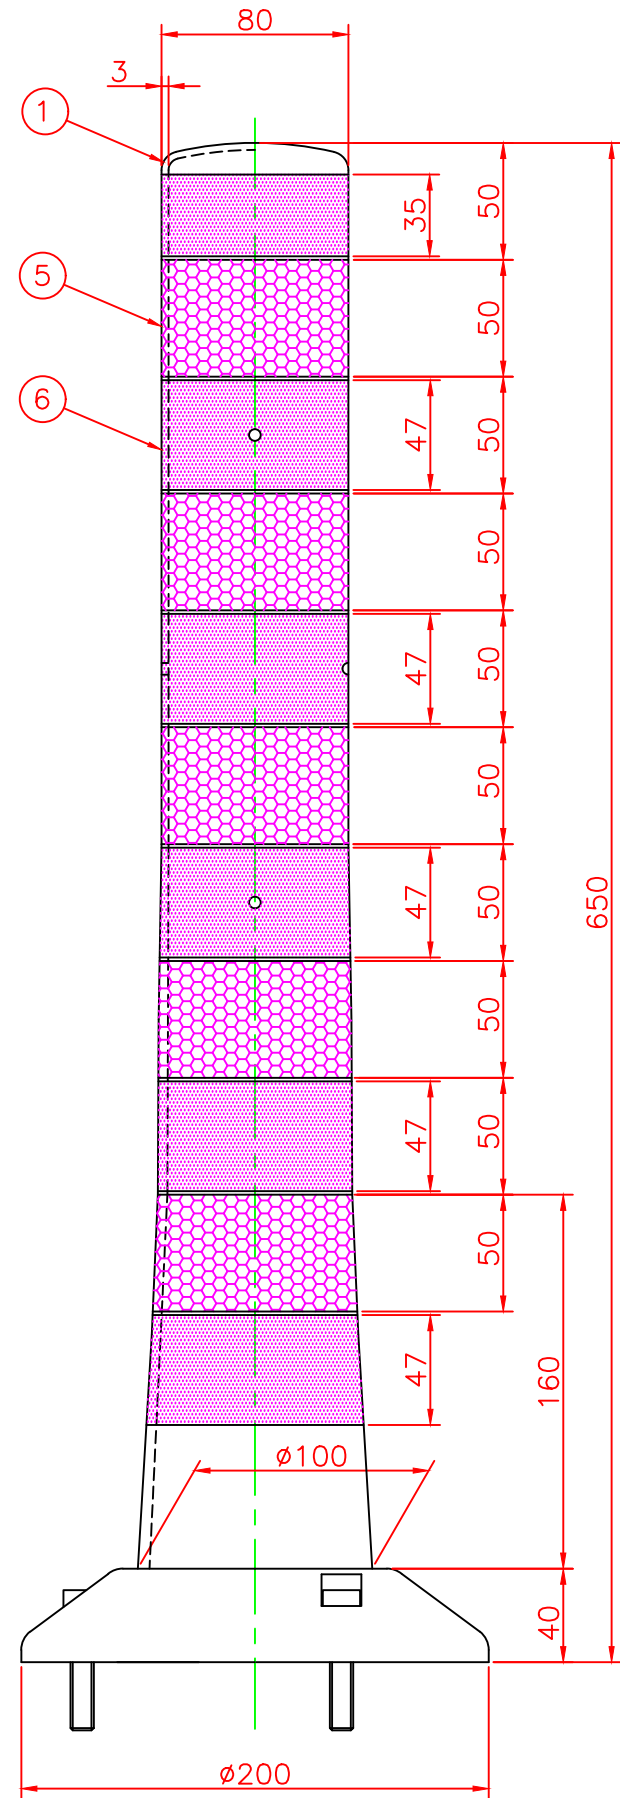

形状図

台座ベース部形状図

アンカー部形状図

名称	ガードコーン（全面反射仕様） K3タイプ（可動式）		6	反射シート		6	グリーン/オレンジ
			5	反射シート		5	白
可動式・3本脚 K3タイプ φ200	オレンジ	K3-650R-ZH	4	六角ボルト	ステンレス	3	M10
	グリーン	K3-650G-ZH	3	アンカー	アルミニウム	3	M10
			2	台座ベース	樹脂	1	
			1	本体	ウレタンエラストマー	1	
型式	色調	品番	照合	品名	材質	個数	摘要