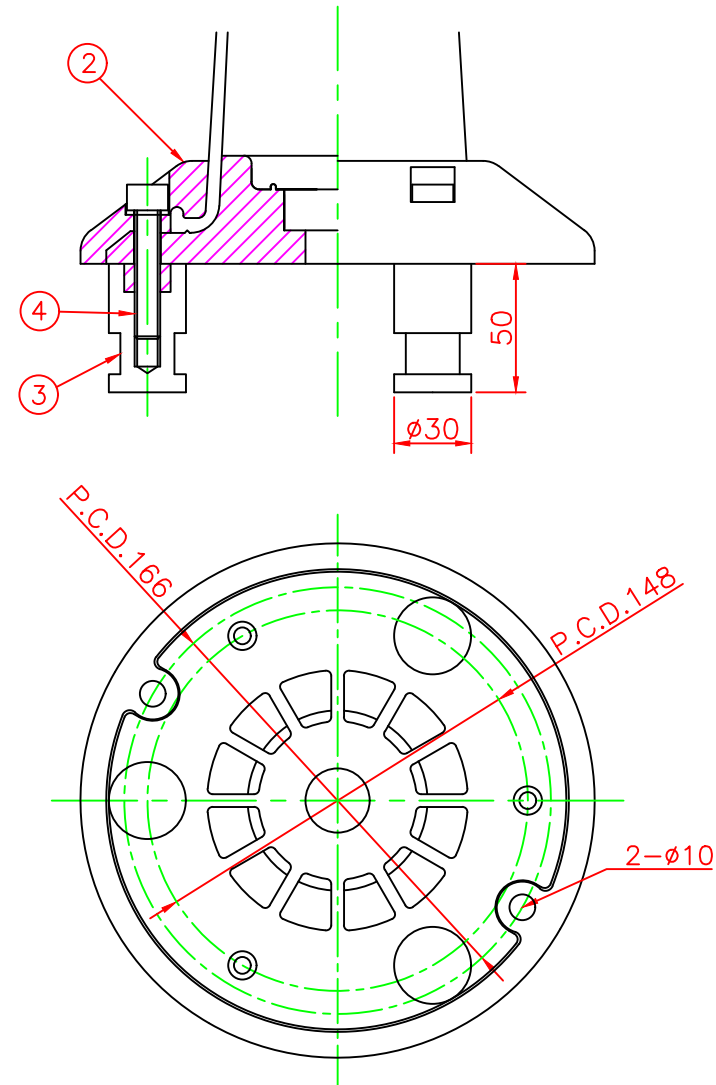

形状図

台座ベース部形状図

アンカー部形状図

名称	ガードコーン（全面反射仕様） K3タイプ（可動式）		6	反射シート		6	グリーン/オレンジ
			5	反射シート		5	白
可動式・3本脚 K3タイプ φ200	オレンジ	K3-650R-ZH	4	六角ボルト	ステンレス	3	M10
	グリーン	K3-650G-ZH	3	アンカー	アルミニウム	3	M10
			2	台座ベース	樹脂	1	
			1	本体	ウレタンエラストマー	1	
型式	色調	品番	照合	品名	材質	個数	摘要