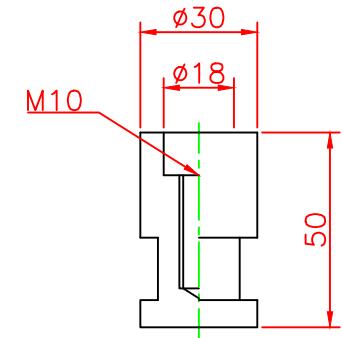

形状図

台座ベース部形状図

アンカー部形状図

名称	ガードコーン（全面反射仕様） K3タイプ（可動式）		6	反射シート		6	グリーン/オレンジ
			5	反射シート		5	白
可動式・3本脚 K3タイプ φ200	オレンジ	K3-650R-ZH	4	六角ボルト	ステンレス	3	M10
	グリーン	K3-650G-ZH	3	アンカー	アルミニウム	3	M10
			2	台座ベース	樹脂	1	
			1	本体	ウレタンエラストマー	1	
型式	色調	品番	照合	品名	材質	個数	摘要