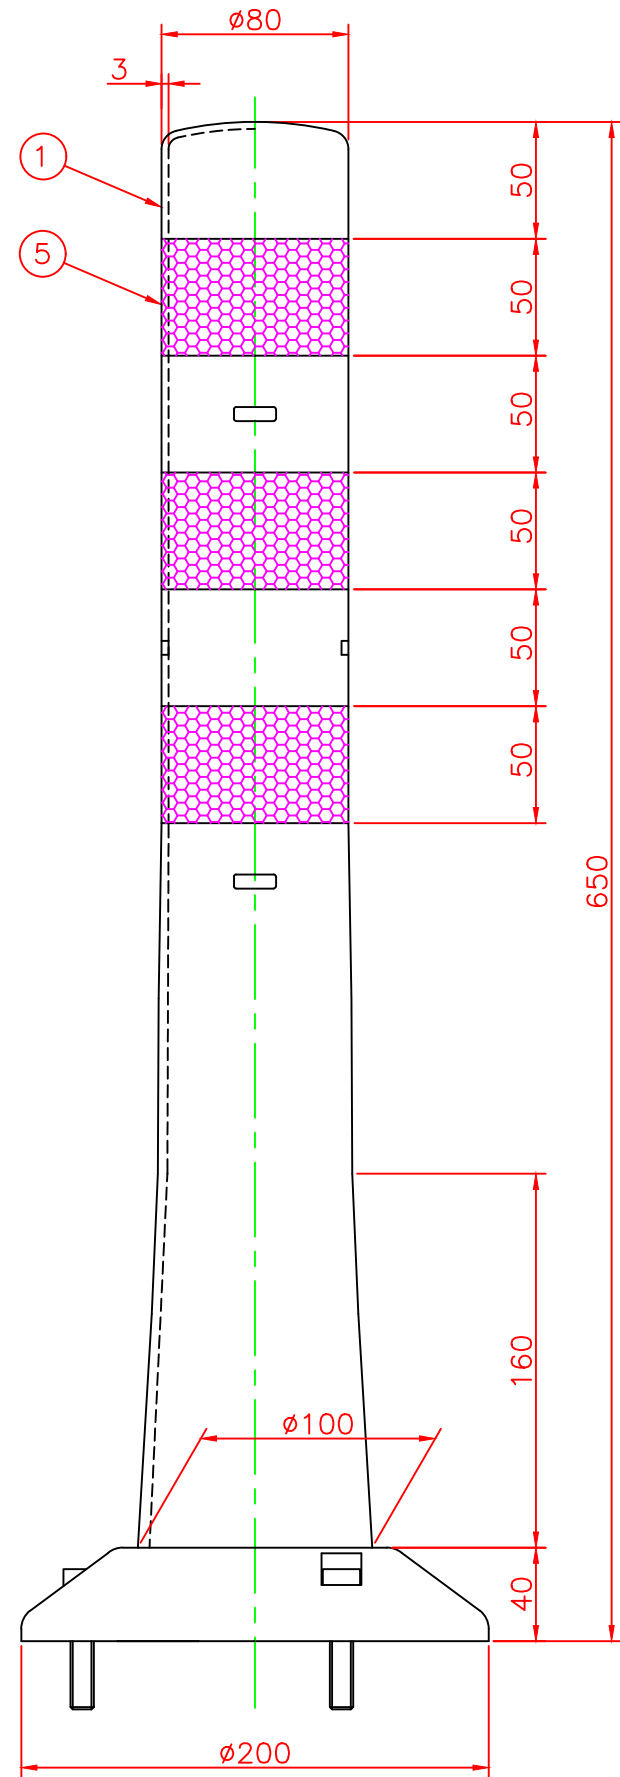

形状図

台座ベース部形状図

アンカー部形状図

型式	色調	品番	照合	品名	材質	個数	摘要
可動式・3本脚 K3タイプ φ200	オリーブ グリーン	K3-650R	5	反射シート		3	白
			4	六角ボルト	ステンレス	3	M10
		3	アンカー	アルミニウム	3	M10	
		2	台座ベース	樹脂	1		
		1	本体	ウレタンエラストマー	1		