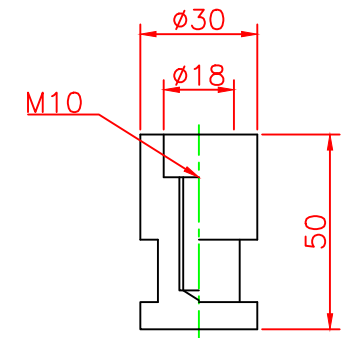

形状図

台座ベース部形状図

アンカー部形状図

型式	色調	品番	照合	品名	材質	個数	摘要
可動式・3本脚 K3タイプ φ200	オリーブ グリーン	K3-650R	5	反射シート		3	白
			4	六角ボルト	ステンレス	3	M10
		3	アンカー	アルミニウム	3	M10	
		2	台座ベース	樹脂	1		
		1	本体	ウレタンエラストマー	1		