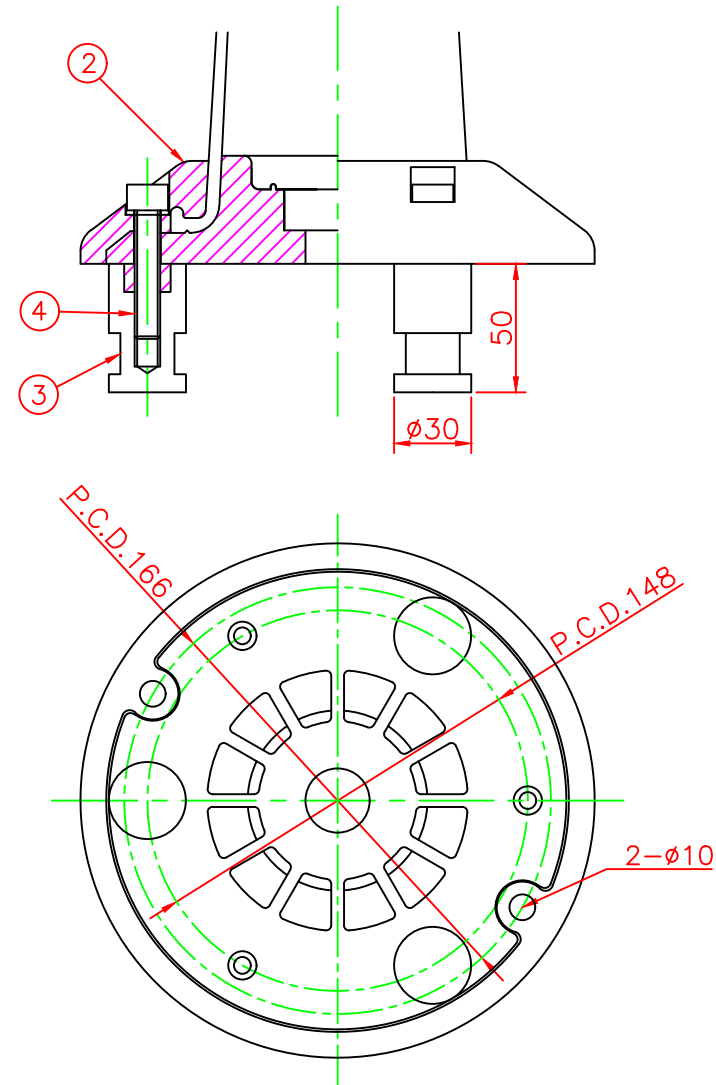

形状図

台座ベース部形状図

アンカー部形状図

型式	色調	品番	照合	品名	材質	個数	摘要
可動式・3本脚 K3タイプ φ200	オリーブ グリーン	K3-650R	5	反射シート		3	白
			4	六角ボルト	ステンレス	3	M10
		3	アンカー	アルミニウム	3	M10	
		2	台座ベース	樹脂	1		
		1	本体	ウレタンエラストマー	1		