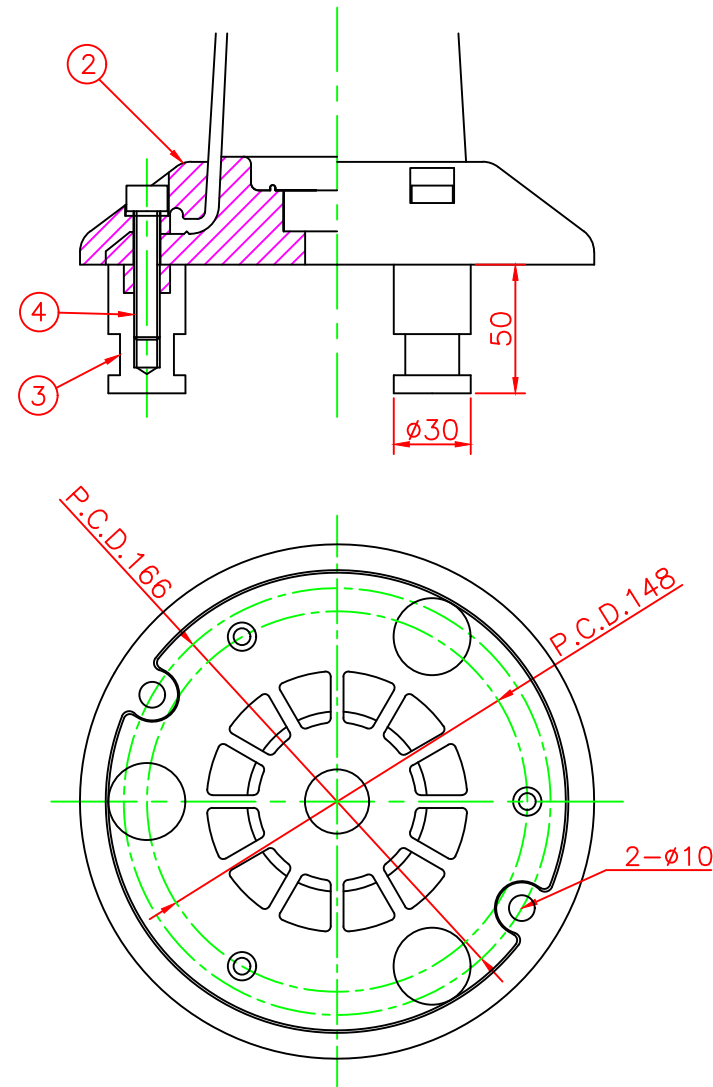

形状図

台座ベース部形状図

アンカー部形状図

名称	ガードコーン(全面反射仕様)		6	反射シート		7	グリーン/オレンジ
	K3タイプ (可動式)		5	反射シート		7	白
可動式・3本脚 K3タイプ φ200	オレンジ	K3-800R-ZH	4	六角ボルト	ステンレス	3	M10
	グリーン	K3-800G-ZH	3	アンカー	アルミニウム	3	M10
型式	色調	品番	2	台座ベース	樹脂	1	
			1	本体	ウレタンエラストマー	1	
照合	品名	材質	個数	摘要			