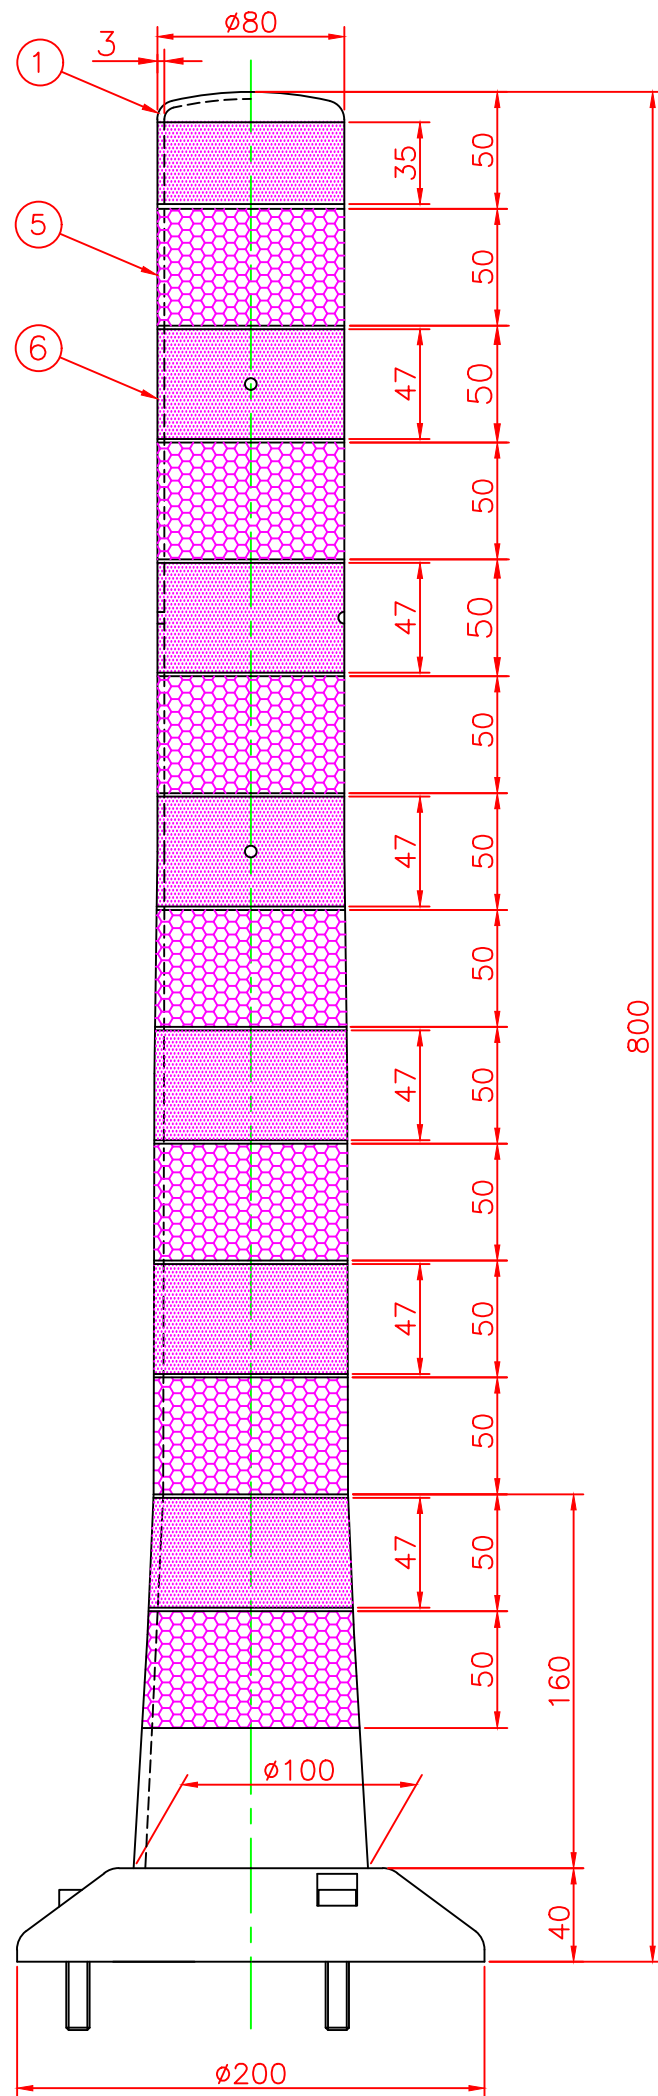

形状図

台座ベース部形状図

アンカー部形状図

名称	ガードコーン(全面反射仕様)		6	反射シート		7	グリーン/オレンジ
	K3タイプ (可動式)		5	反射シート		7	白
可動式・3本脚 K3タイプ φ200	オレンジ	K3-800R-ZH	4	六角ボルト	ステンレス	3	M10
	グリーン	K3-800G-ZH	3	アンカー	アルミニウム	3	M10
型式	色調	品番	2	台座ベース	樹脂	1	
			1	本体	ウレタンエラストマー	1	
照合	品名	材質	個数	摘要			