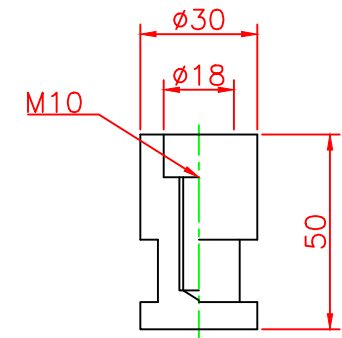

形状図

台座ベース部形状図

アンカー部形状図

名称	ガードコーン(全面反射仕様)		6	反射シート		7	グリーン/オレンジ
	K3タイプ (可動式)		5	反射シート		7	白
可動式・3本脚 K3タイプ φ200	オレンジ	K3-800R-ZH	4	六角ボルト	ステンレス	3	M10
	グリーン	K3-800G-ZH	3	アンカー	アルミニウム	3	M10
型式	色調	品番	2	台座ベース	樹脂	1	
			1	本体	ウレタンエラストマー	1	
照合	品名	材質	個数	摘要			