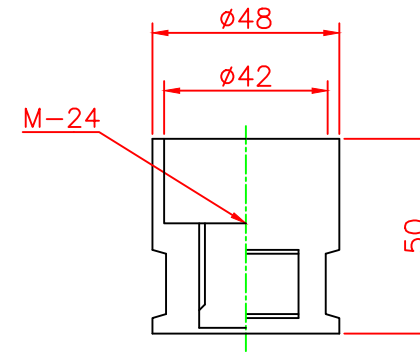

形状図

アンカー部形状図

台座ベース部形状図

名称 ガードコーン
KCタイプφ250（可動式）

可動式・1本脚 KCタイプ φ250	オレンジ	KC-1000Rφ250
	グリーン	KC-1000Gφ250

9	広角反射レンズ		8	白
8	反射シート		4	白
7	六角ボルト	ステンレス	1	SUS304 (M24)
6	アンカー	アルミニウム	1	ADC-6 (M24)
5	台座ベース	樹脂	1	
4	サポートカバー	ウレタンエラストマー	1	
3	キャップ	ウレタンエラストマー	1	
2	中芯パイプ	ウレタンエラストマー	1	
1	本体	ウレタンエラストマー	1	