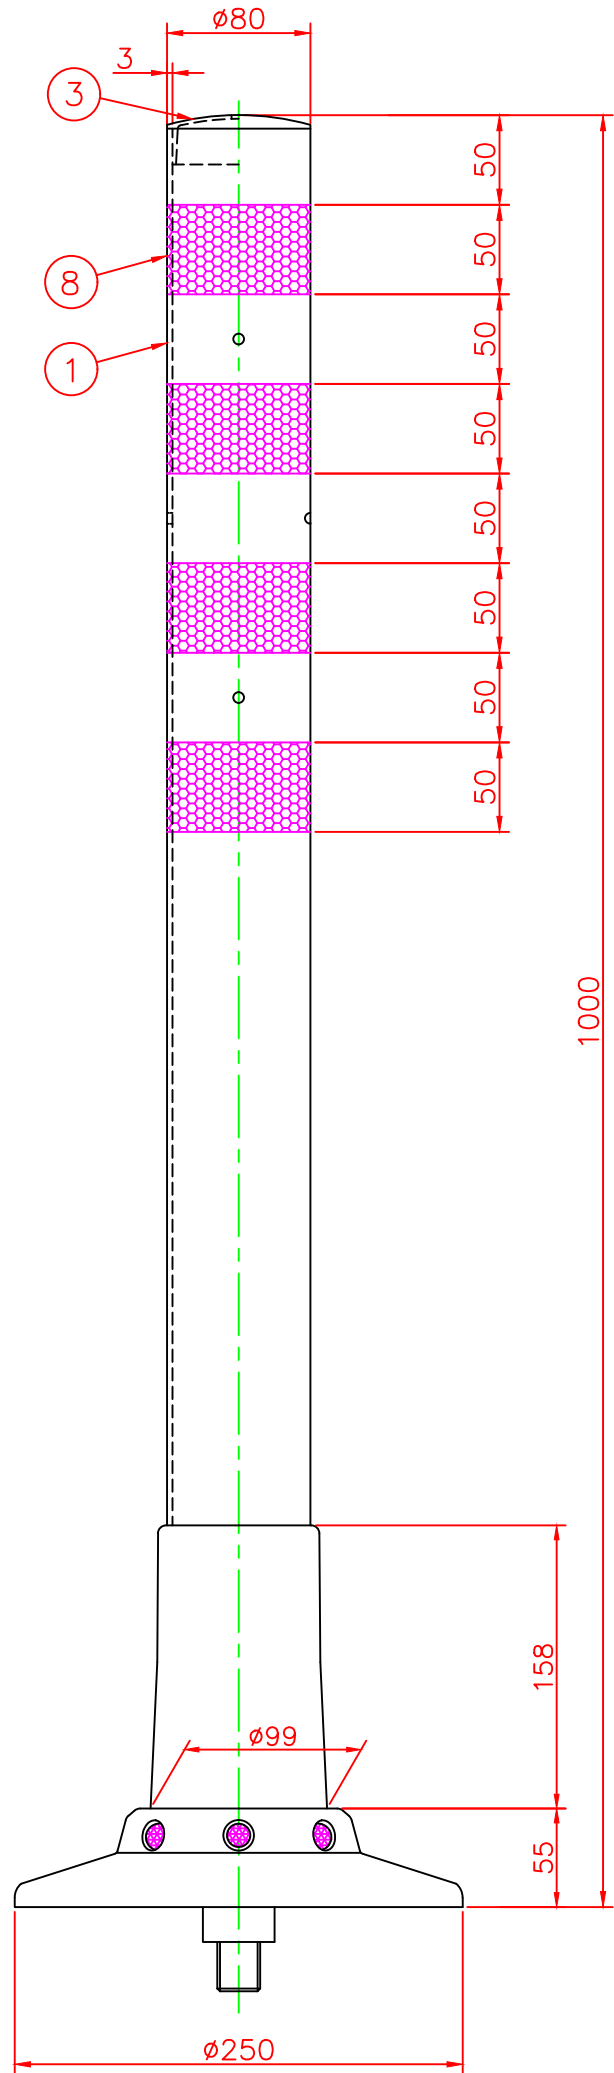

形状図

アンカー部形状図

台座ベース部形状図

名称 ガードコーン
KCタイプφ250（可動式）

可動式・1本脚 KCタイプ φ250	オレンジ	KC-1000Rφ250
	グリーン	KC-1000Gφ250

9	広角反射レンズ		8	白
8	反射シート		4	白
7	六角ボルト	ステンレス	1	SUS304 (M24)
6	アンカー	アルミニウム	1	ADC-6 (M24)
5	台座ベース	樹脂	1	
4	サポートカバー	ウレタンエラストマー	1	
3	キャップ	ウレタンエラストマー	1	
2	中芯パイプ	ウレタンエラストマー	1	
1	本体	ウレタンエラストマー	1	

型式	色調	品番	照合	品名	材質	個数	摘要
----	----	----	----	----	----	----	----