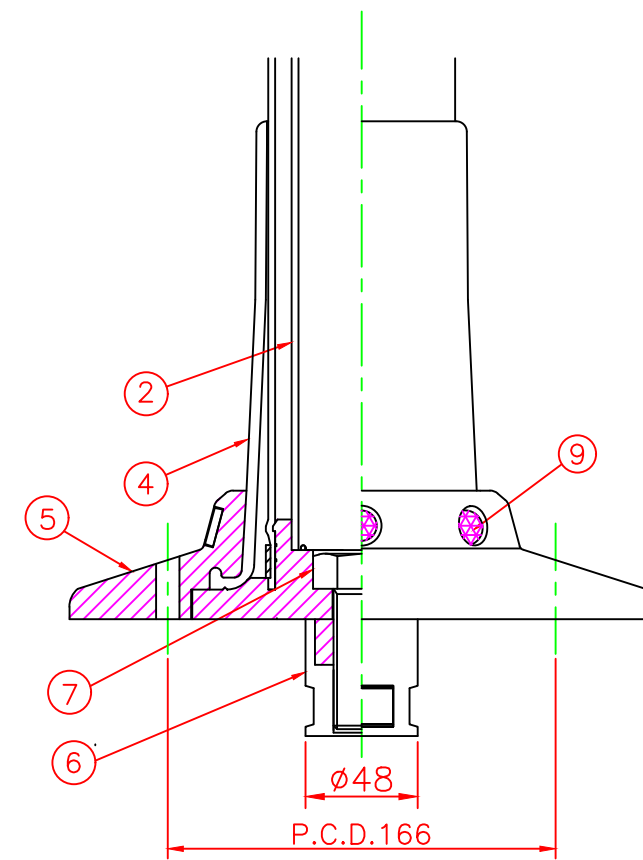

形状図

アンカー部形状図

台座ベース部形状図

名称 ガードコーン
KCタイプφ250（可動式）

可動式・1本脚 KCタイプ φ250	オレンジ	KC-1000Rφ250
	グリーン	KC-1000Gφ250

9	広角反射レンズ		8	白
8	反射シート		4	白
7	六角ボルト	ステンレス	1	SUS304 (M24)
6	アンカー	アルミニウム	1	ADC-6 (M24)
5	台座ベース	樹脂	1	
4	サポートカバー	ウレタンエラストマー	1	
3	キャップ	ウレタンエラストマー	1	
2	中芯パイプ	ウレタンエラストマー	1	
1	本体	ウレタンエラストマー	1	