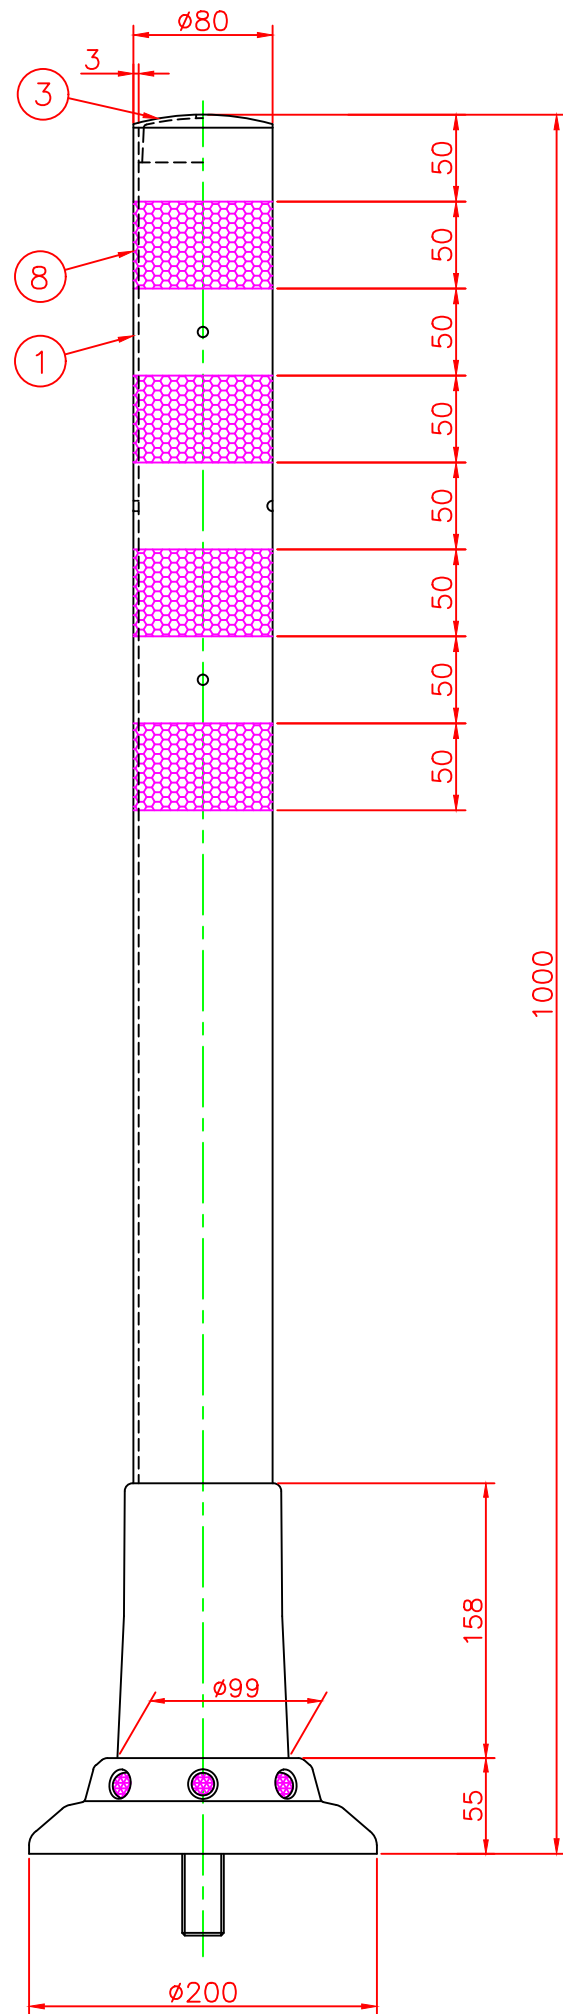

形状図

アンカー部形状図

台座ベース部形状図

型式	色調	品番	照合	品名	材質	個数	摘要
可動式・1本脚 KCタイプ(MN) φ200	緑	KC-1000R	9	広角反射レンズ		8	白
	グリーン	KC-1000G	8	反射シート		4	白
			7	六角ボルト	ステンレス	1	(M24)
			6	アンカー	アルミニウム	1	ADC-6(M24)
			5	台座ベース	樹脂	1	
			4	サポートカバー	ウレタンエラストマー	1	
			3	キャップ	ウレタンエラストマー	1	
			2	中芯パイプ	ウレタンエラストマー	1	
			1	本体	ウレタンエラストマー	1	