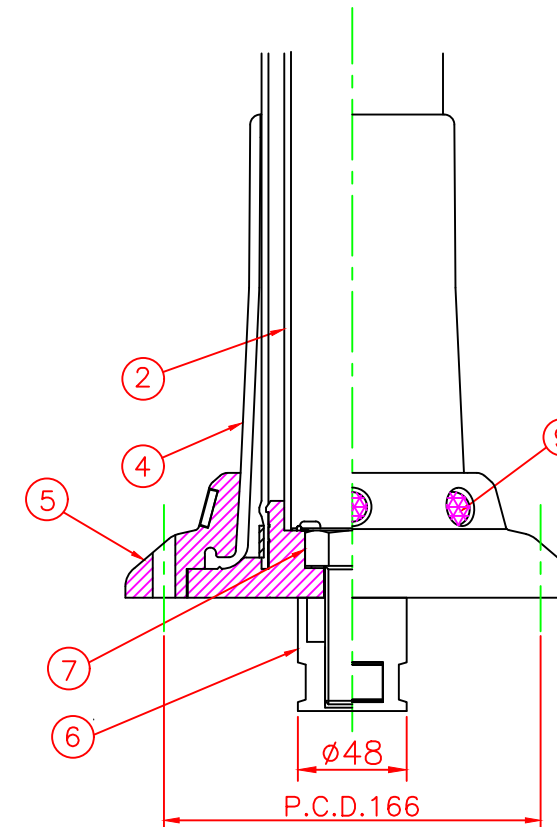

形状図

アンカー部形状図

台座ベース部形状図

型式	色調	品番	照合	品名	材質	個数	摘要
可動式・1本脚 KCタイプ(MN) φ200	緑	KC-1000R	9	広角反射レンズ		8	白
	グリーン	KC-1000G	8	反射シート		4	白
			7	六角ボルト	ステンレス	1	(M24)
			6	アンカー	アルミニウム	1	ADC-6(M24)
			5	台座ベース	樹脂	1	
			4	サポートカバー	ウレタンエラストマー	1	
			3	キャップ	ウレタンエラストマー	1	
			2	中芯パイプ	ウレタンエラストマー	1	
			1	本体	ウレタンエラストマー	1	