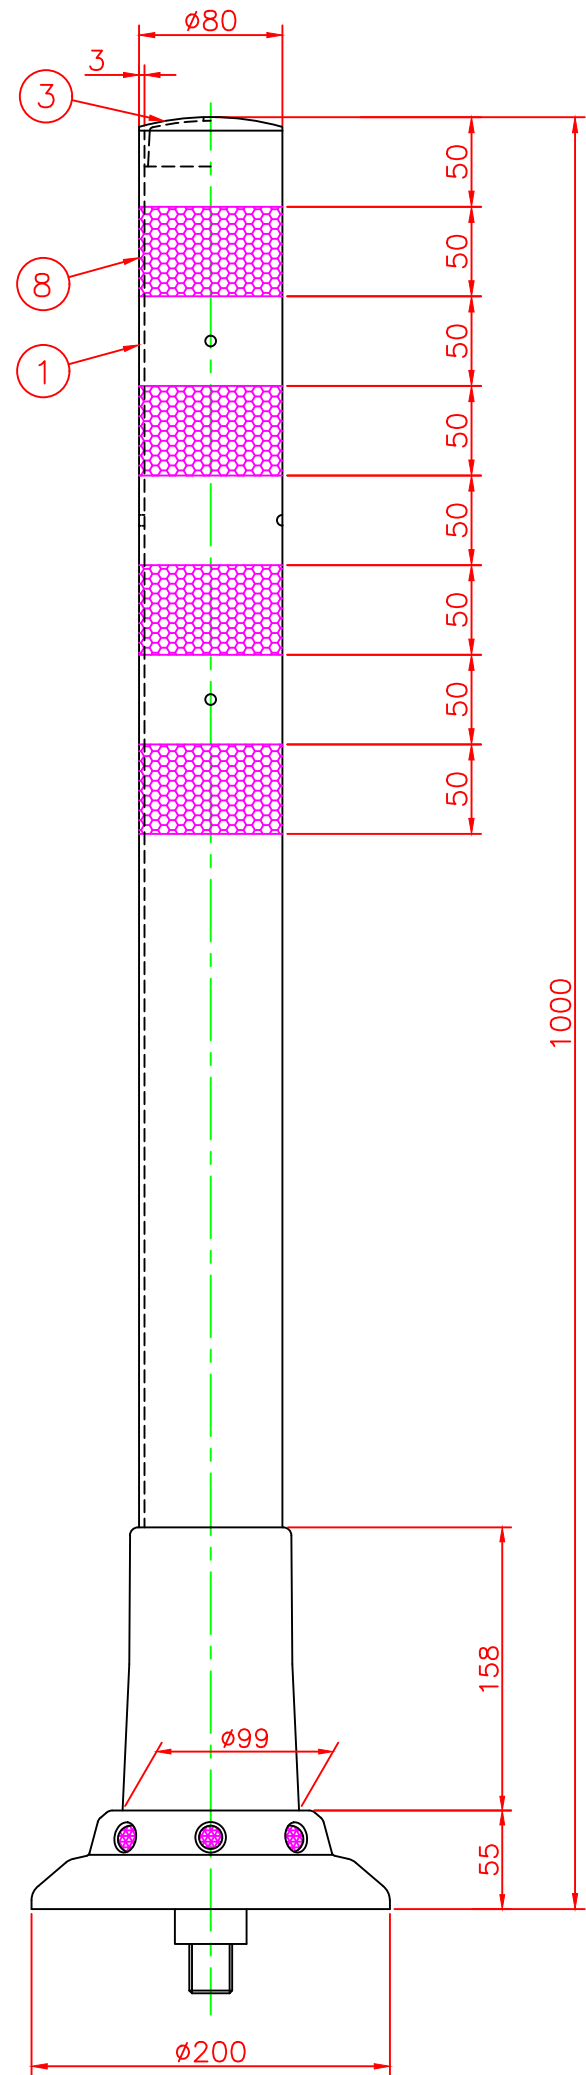

形状図

アンカー部形状図

台座ベース部形状図

型式	色調	品番	照合	品名	材質	個数	摘要
可動式・1本脚 KCタイプ φ200	オレンジ	KC-1000R	9	広角反射レンズ		8	白
	グリーン	KC-1000G	8	反射シート		4	白
名称 ガードコーン KCタイプ（可動式）			7	六角ボルト	ステンレス	1	SUS304（M24）
			6	アンカー	アルミニウム	1	ADC-6（M24）
			5	台座ベース	樹脂	1	
			4	サポートカバー	ウレタンエラストマー	1	
			3	キャップ	ウレタンエラストマー	1	
			2	中芯パイプ	ウレタンエラストマー	1	
			1	本体	ウレタンエラストマー	1	