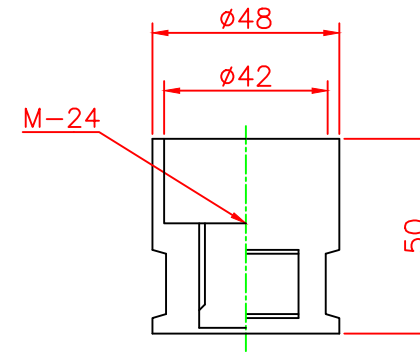

形状図

アンカー部形状図

台座ベース部形状図

型式	色調	品番	照合	品名	材質	個数	摘要
可動式・1本脚 KCタイプ φ200	オレンジ	KC-1000R	9	広角反射レンズ		8	白
	グリーン	KC-1000G	8	反射シート		4	白
名称 ガードコーン KCタイプ（可動式）			7	六角ボルト	ステンレス	1	SUS304（M24）
			6	アンカー	アルミニウム	1	ADC-6（M24）
			5	台座ベース	樹脂	1	
			4	サポートカバー	ウレタンエラストマー	1	
			3	キャップ	ウレタンエラストマー	1	
			2	中芯パイプ	ウレタンエラストマー	1	
			1	本体	ウレタンエラストマー	1	