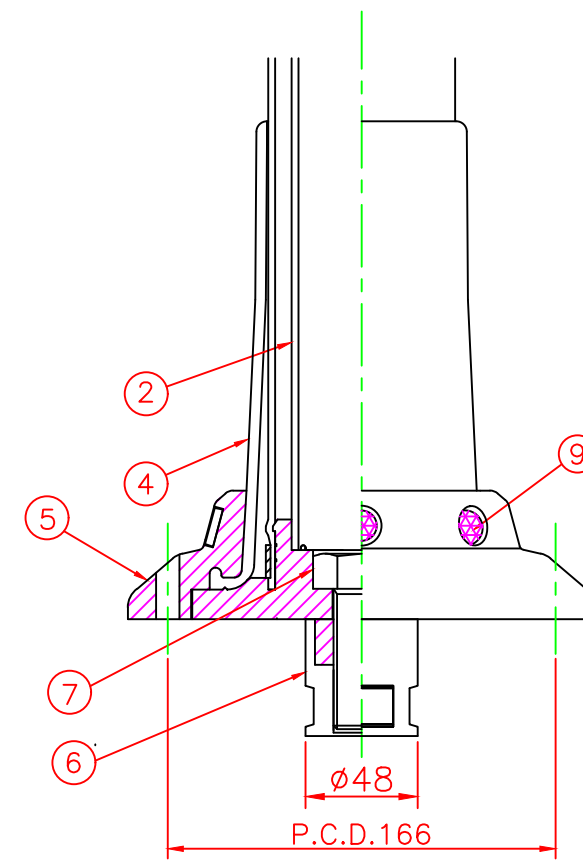

形状図

アンカー部形状図

台座ベース部形状図

型式	色調	品番	照合	品名	材質	個数	摘要
可動式・1本脚 KCタイプ φ200	オレンジ	KC-1000R	9	広角反射レンズ		8	白
	グリーン	KC-1000G	8	反射シート		4	白
名称 ガードコーン KCタイプ（可動式）			7	六角ボルト	ステンレス	1	SUS304（M24）
			6	アンカー	アルミニウム	1	ADC-6（M24）
			5	台座ベース	樹脂	1	
			4	サポートカバー	ウレタンエラストマー	1	
			3	キャップ	ウレタンエラストマー	1	
			2	中芯パイプ	ウレタンエラストマー	1	
			1	本体	ウレタンエラストマー	1	