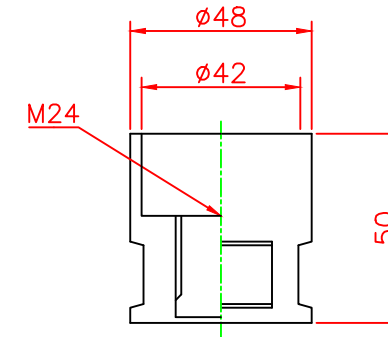

形状図

アンカー部形状図

台座ベース部形状図

型式	色調	品番	照合	品名	材質	個数	摘要
可動式・1本脚 KCタイプ(MN) φ200	緑	KC-1000R	9	広角反射レンズ		8	白
	グリーン	KC-1000G	8	反射シート		4	白
			7	六角ボルト	ステンレス	1	(M24)
			6	アンカー	アルミニウム	1	ADC-6(M24)
			5	台座ベース	樹脂	1	
			4	サポートカバー	ウレタンエラストマー	1	
			3	キャップ	ウレタンエラストマー	1	
			2	中芯パイプ	ウレタンエラストマー	1	
			1	本体	ウレタンエラストマー	1	