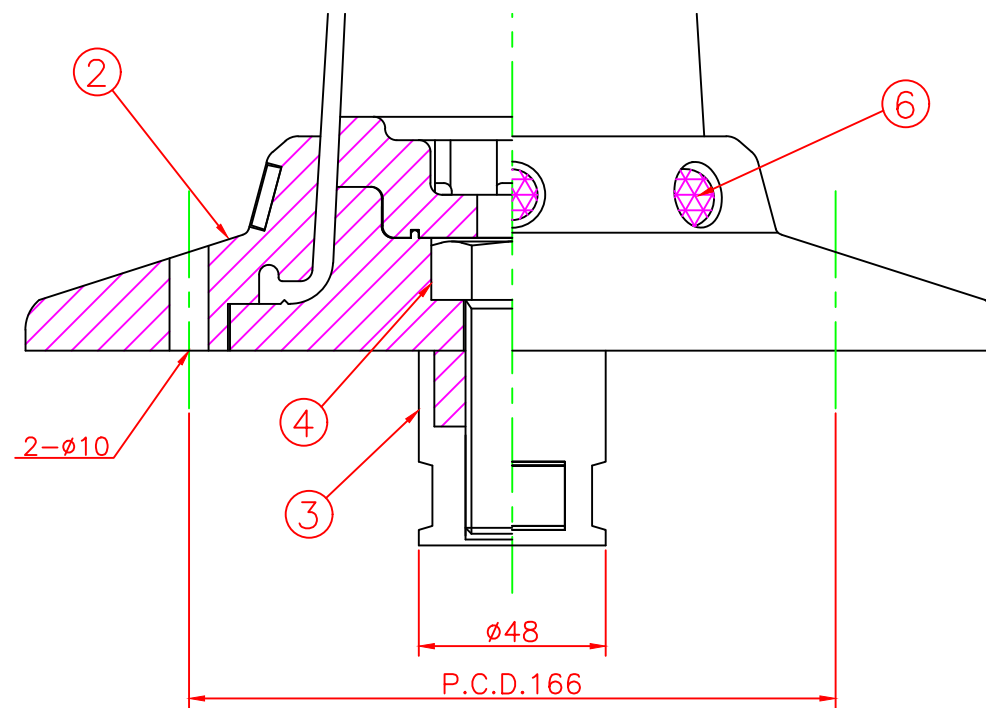

形状図

アンカー部形状図

台座ベース部形状図

名称	ガードコーン		6	広角反射レンズ	8	白	
	KCタイプφ250 (可動式)		5	反射シート	2	白	
可動式・1本脚 KCタイプ φ250	オレンジ	KC-400Rφ250	4	六角ボルト	1	SUS304 (M24)	
	グリーン	KC-400Gφ250	3	アンカー	1	ADC-6 (M24)	
			2	台座ベース	1	樹脂	
			1	本体	1	ウレタンエラストマー	
型式	色調	品番	照合	品名	材質	個数	摘要