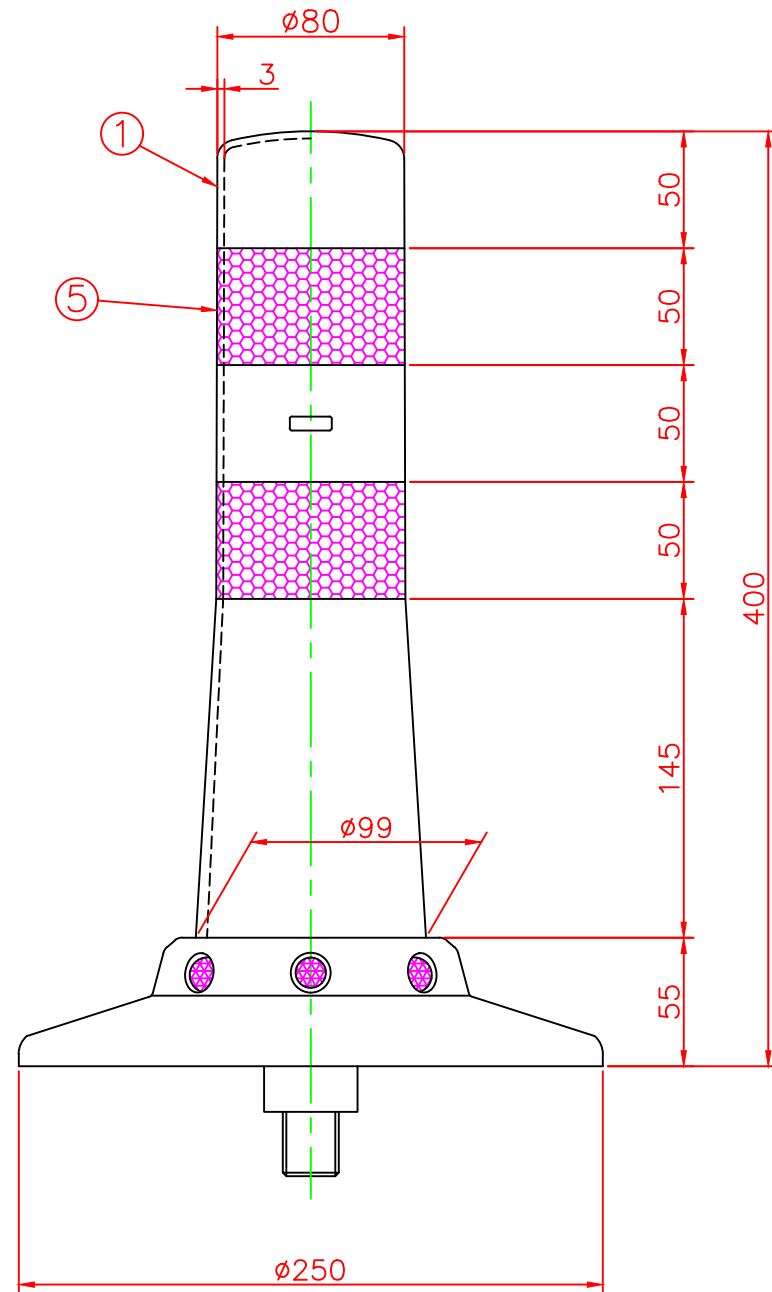

形状図

アンカー部形状図

台座ベース部形状図

名称	ガードコーン		6	広角反射レンズ	8	白	
	KCタイプφ250 (可動式)		5	反射シート	2	白	
可動式・1本脚 KCタイプ φ250	オレンジ	KC-400Rφ250	4	六角ボルト	1	SUS304 (M24)	
	グリーン	KC-400Gφ250	3	アンカー	1	ADC-6 (M24)	
			2	台座ベース	1	樹脂	
			1	本体	1	ウレタンエラストマー	
型式	色調	品番	照合	品名	材質	個数	摘要