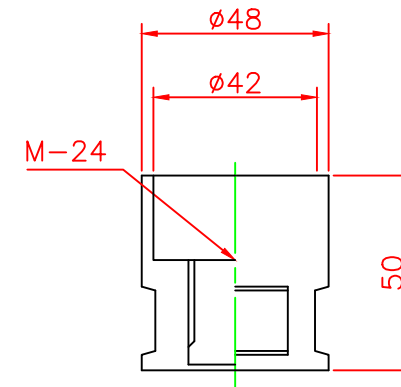

形状図

アンカー部形状図

台座ベース部形状図

名称	ガードコーン		6	広角反射レンズ	8	白	
	KCタイプφ250 (可動式)		5	反射シート	2	白	
可動式・1本脚 KCタイプ φ250	オレンジ	KC-400Rφ250	4	六角ボルト	1	SUS304 (M24)	
	グリーン	KC-400Gφ250	3	アンカー	1	ADC-6 (M24)	
			2	台座ベース	1	樹脂	
			1	本体	1	ウレタンエラストマー	
型式	色調	品番	照合	品名	材質	個数	摘要