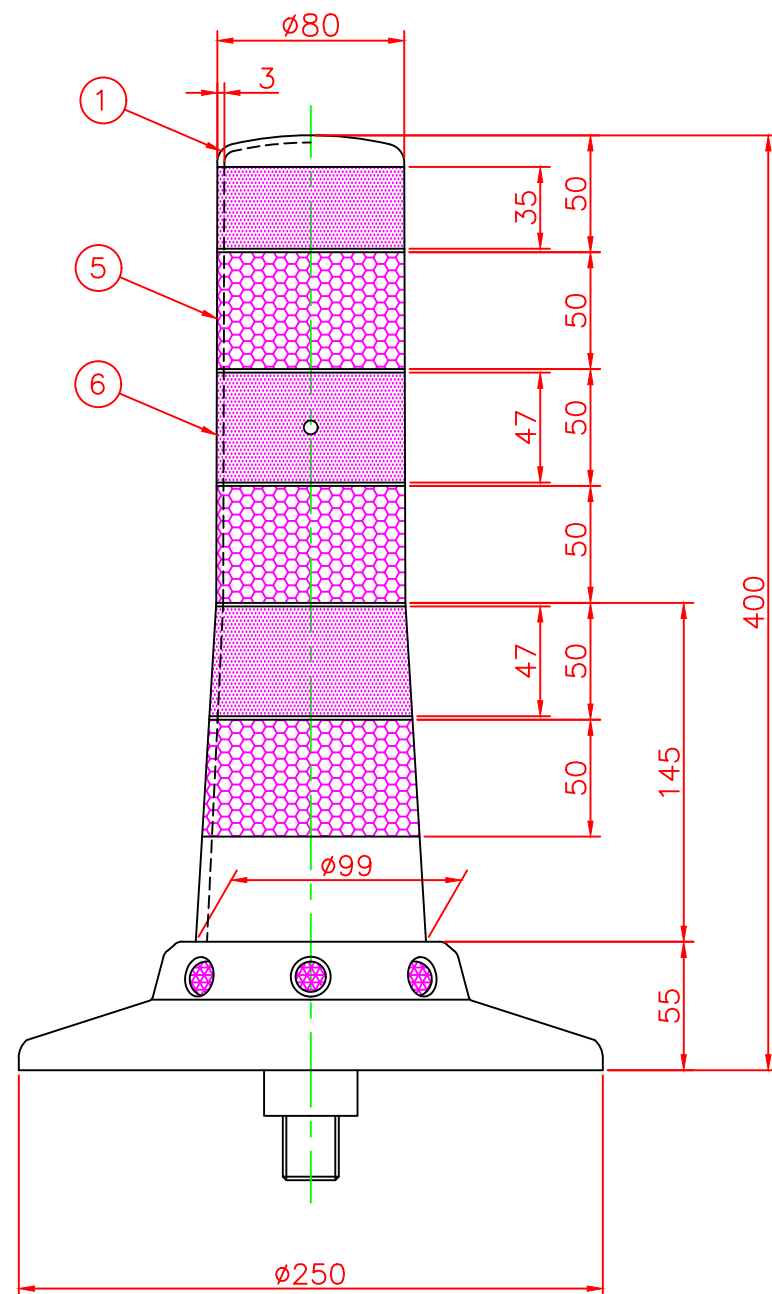

形状図

アンカー部形状図

台座ベース部形状図

型式	色調	品番	照合	品名	材質	個数	摘要
可動式・1本脚 KCタイプ φ250	オレンジ	KC-400R-ZHφ250	7	広角反射レンズ		8	白
	グリーン	KC-400G-ZHφ250	6	反射シート		3	グリーン/オレンジ
			5	反射シート		3	白
			4	六角ボルト	ステンレス	1	SUS304 (M24)
			3	アンカー	アルミニウム	1	ADC-6 (M24)
			2	台座ベース	樹脂	1	
			1	本体	ウレタンエラストマー	1	