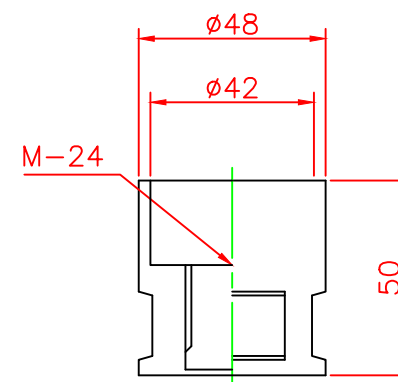

形状図

アンカー部形状図

台座ベース部形状図

型式	色調	品番	照合	品名	材質	個数	摘要
可動式・1本脚 KCタイプ φ250	オレンジ	KC-400R-ZHφ250	7	広角反射レンズ		8	白
	グリーン	KC-400G-ZHφ250	6	反射シート		3	グリーン/オレンジ
			5	反射シート		3	白
			4	六角ボルト	ステンレス	1	SUS304 (M24)
			3	アンカー	アルミニウム	1	ADC-6 (M24)
			2	台座ベース	樹脂	1	
			1	本体	ウレタンエラストマー	1	