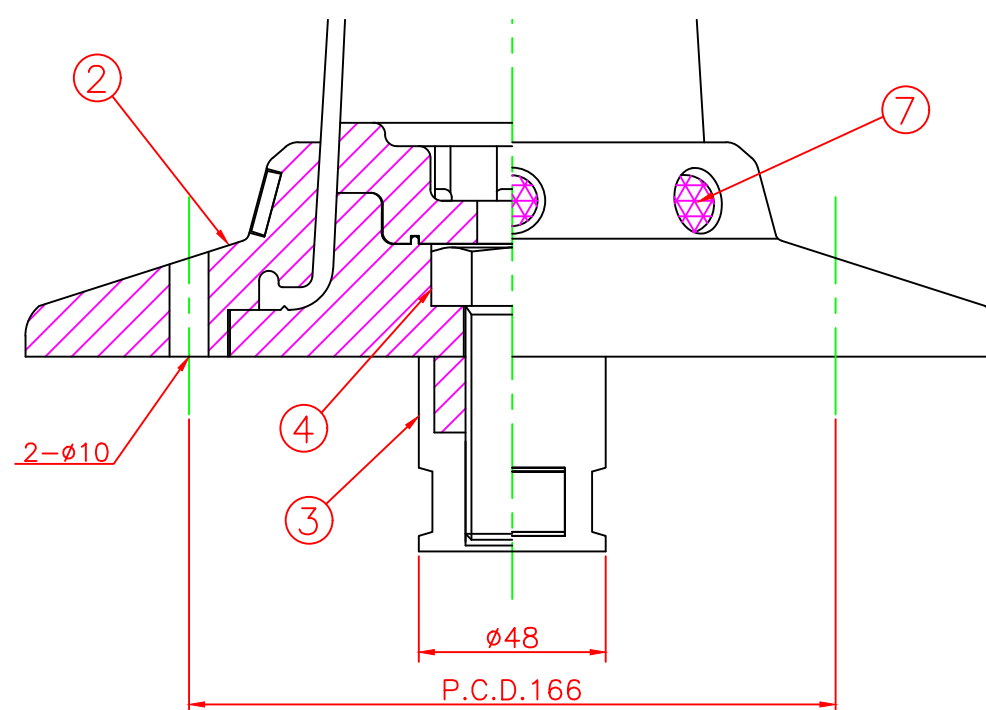

形状図

アンカー部形状図

台座ベース部形状図

型式	色調	品番	照合	品名	材質	個数	摘要
可動式・1本脚 KCタイプ φ250	オレンジ	KC-400R-ZHφ250	7	広角反射レンズ		8	白
	グリーン	KC-400G-ZHφ250	6	反射シート		3	グリーン/オレンジ
			5	反射シート		3	白
			4	六角ボルト	ステンレス	1	SUS304 (M24)
			3	アンカー	アルミニウム	1	ADC-6 (M24)
			2	台座ベース	樹脂	1	
			1	本体	ウレタンエラストマー	1	