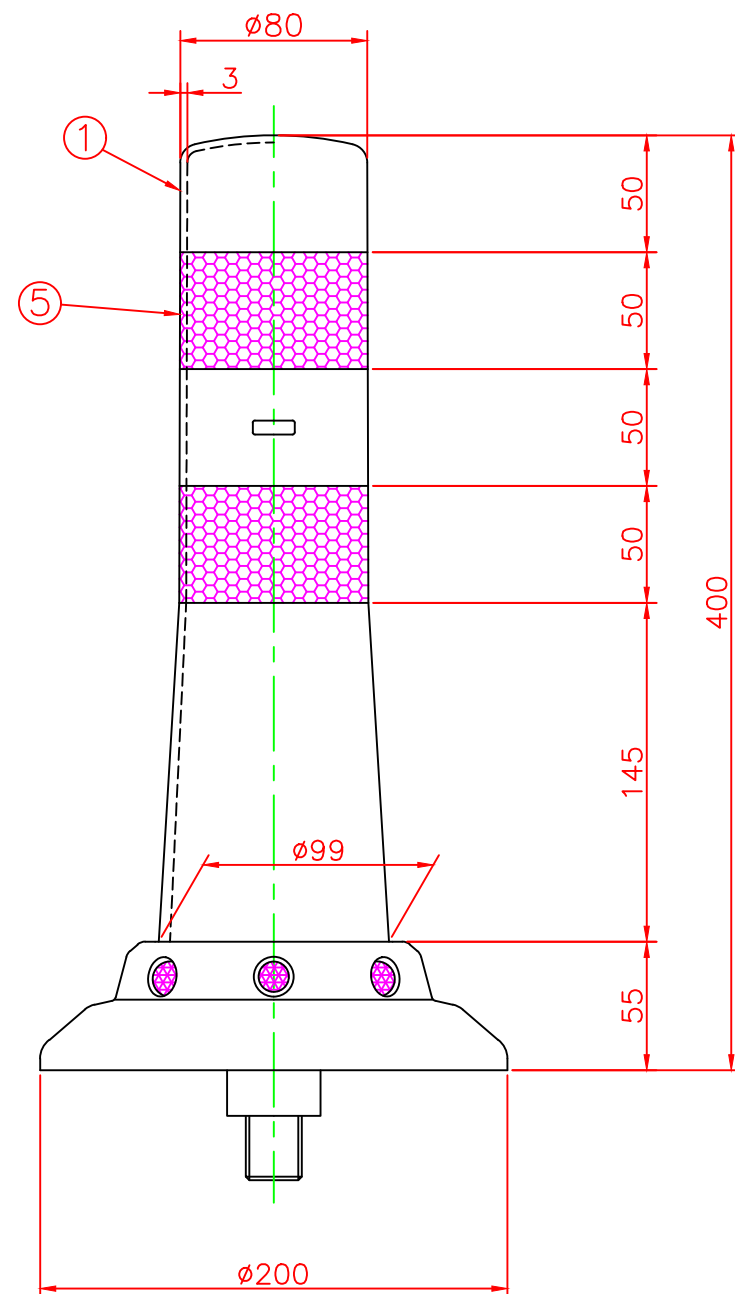

形状図

アンカー部形状図

台座ベース部形状図

名称	ガードコーン		6	広角反射レンズ	8	白	
	KCタイプ (可動式)		5	反射シート	2	白	
可動式・1本脚 KCタイプ φ200	オレンジ	KC-400R	4	六角ボルト	1	SUS304 (M24)	
	グリーン	KC-400G	3	アンカー	1	アルミニウム ADC-6 (M24)	
			2	台座ベース	1	樹脂	
			1	本体	1	ウレタンエラストマー	
型式	色調	品番	照合	品名	材質	個数	摘要