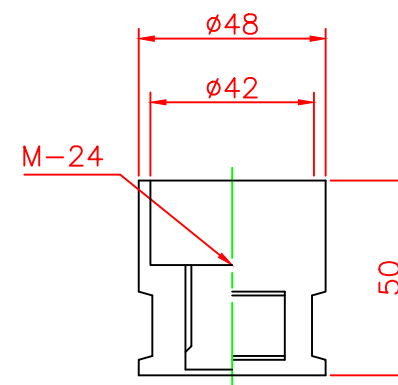

形状図

アンカー部形状図

台座ベース部形状図

名称	ガードコーン		6	広角反射レンズ	8	白	
	KCタイプ (可動式)		5	反射シート	2	白	
可動式・1本脚 KCタイプ φ200	オレンジ	KC-400R	4	六角ボルト	1	SUS304 (M24)	
	グリーン	KC-400G	3	アンカー	1	アルミニウム ADC-6 (M24)	
			2	台座ベース	1	樹脂	
			1	本体	1	ウレタンエラストマー	
型式	色調	品番	照合	品名	材質	個数	摘要