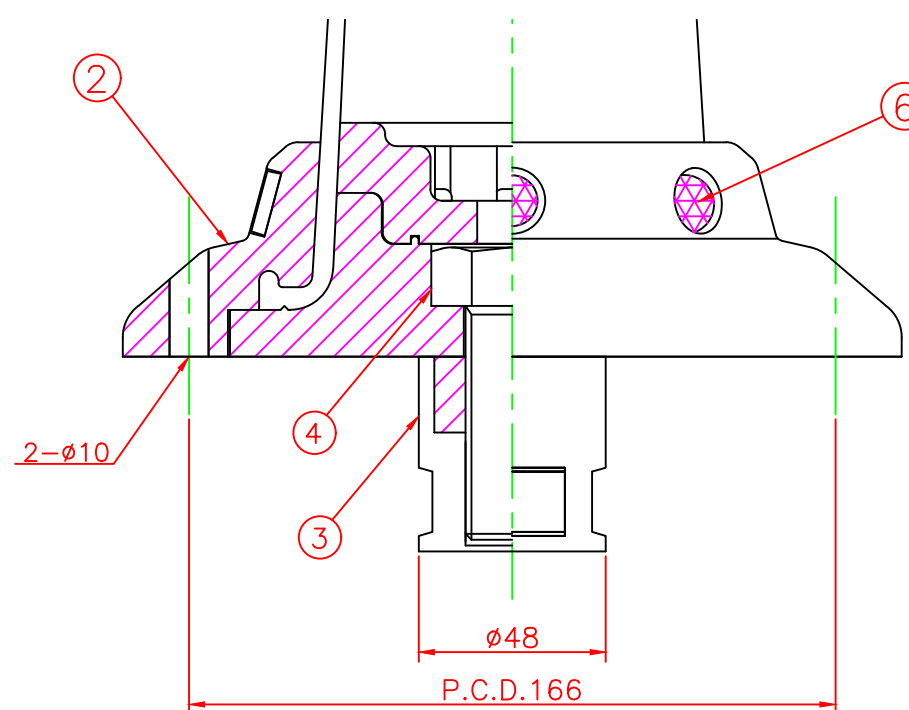

形状図

アンカー部形状図

台座ベース部形状図

名称	ガードコーン		6	広角反射レンズ	8	白	
	KCタイプ (可動式)		5	反射シート	2	白	
可動式・1本脚 KCタイプ φ200	オレンジ	KC-400R	4	六角ボルト	1	SUS304 (M24)	
	グリーン	KC-400G	3	アンカー	1	アルミニウム ADC-6 (M24)	
			2	台座ベース	1	樹脂	
			1	本体	1	ウレタンエラストマー	
型式	色調	品番	照合	品名	材質	個数	摘要