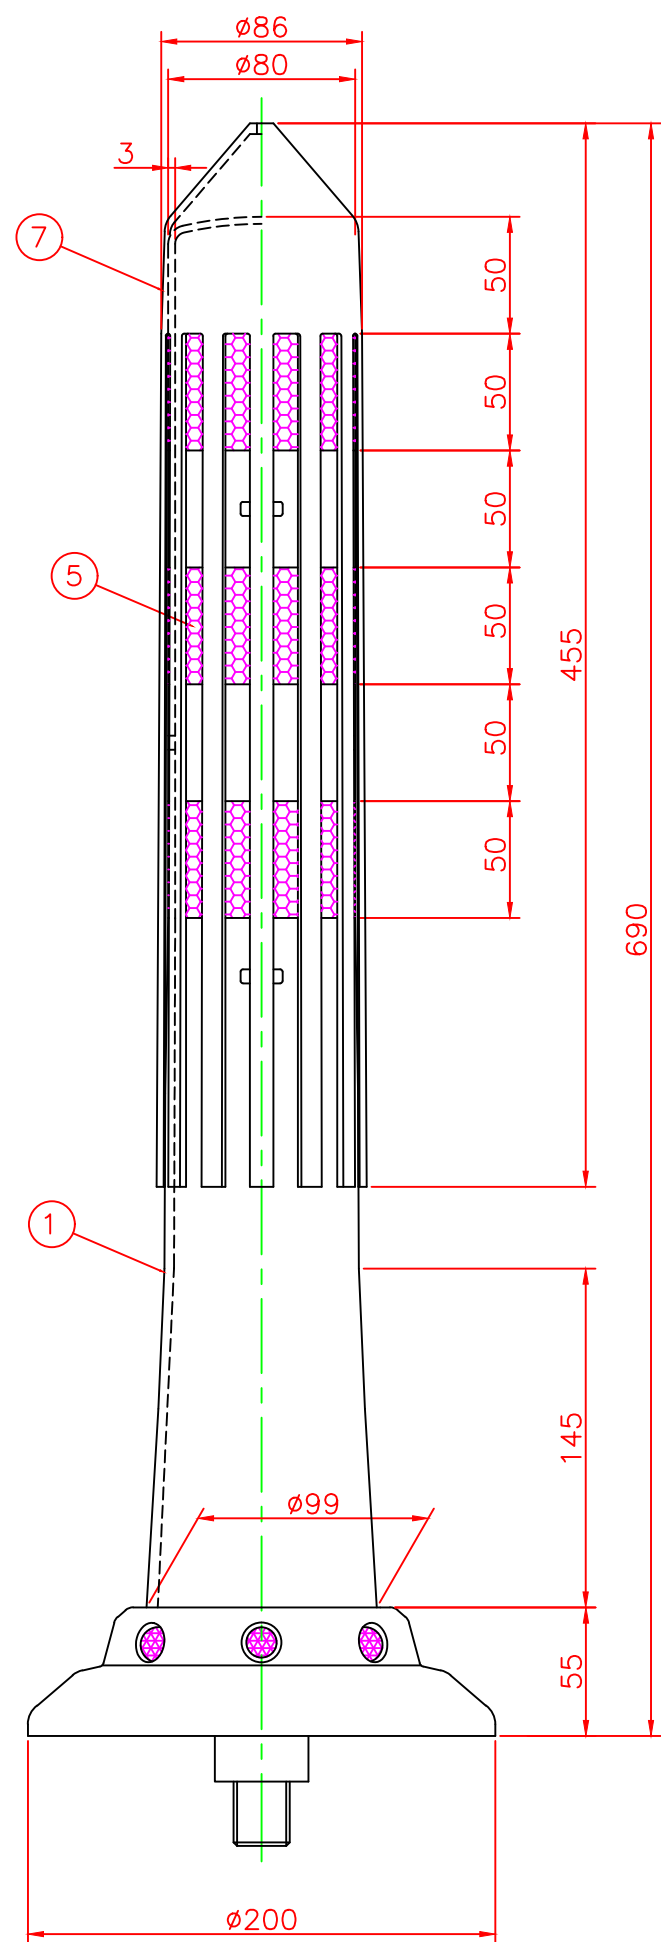

形状図

アンカー部形状図

台座ベース部形状図

型式	色調	品番	照合	品名	材質	個数	摘要
可動式・1本脚 KCタイプ φ200	オレンジ	KC-650R	7	クリーンダスター	ウレタンエラストマー	1	
			6	広角反射レンズ		8	白
	グリーン	KC-650G	5	反射シート		3	白
			4	六角ボルト	ステンレス	1	SUS304 (M24)
			3	アンカー	アルミニウム	1	ADC-6 (M24)
			2	台座ベース	樹脂	1	
			1	本体	ウレタンエラストマー	1	