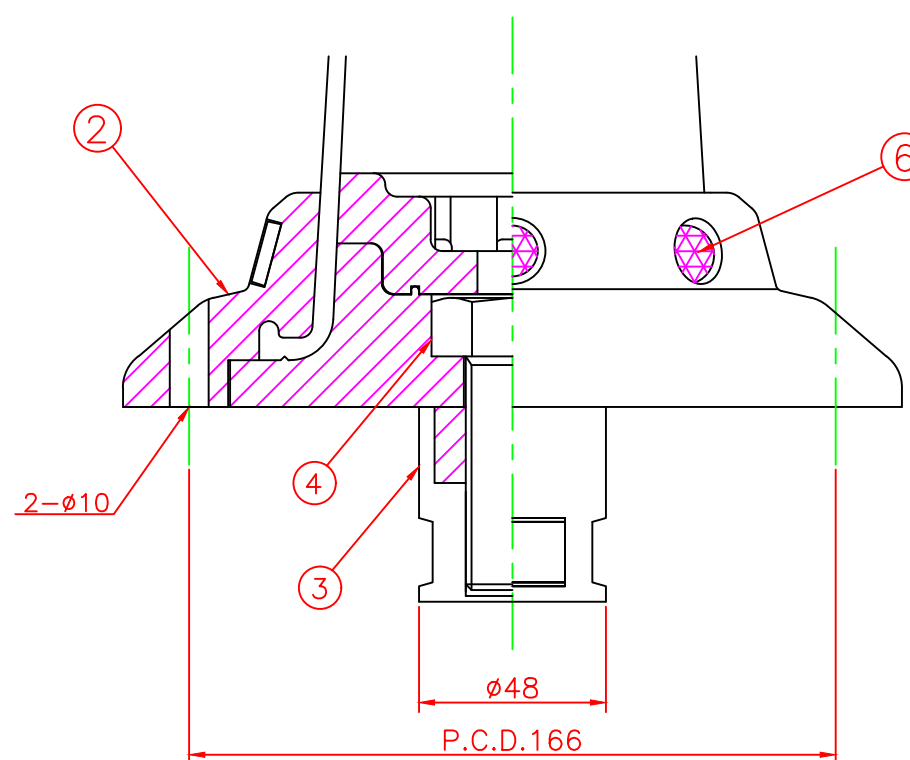

形状図

アンカー部形状図

台座ベース部形状図

型式	色調	品番	照合	品名	材質	個数	摘要
可動式・1本脚 KCタイプ φ200	オレンジ	KC-650R	7	クリーンダスター	ウレタンエラストマー	1	
			6	広角反射レンズ		8	白
	グリーン	KC-650G	5	反射シート		3	白
			4	六角ボルト	ステンレス	1	SUS304 (M24)
			3	アンカー	アルミニウム	1	ADC-6 (M24)
			2	台座ベース	樹脂	1	
			1	本体	ウレタンエラストマー	1	