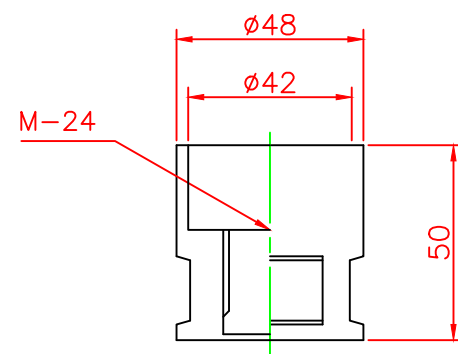

形状図

アンカー部形状図

台座ベース部形状図

型式	色調	品番	照合	品名	材質	個数	摘要
可動式・1本脚 KCタイプ φ200	オレンジ	KC-650R	7	クリーンダスター	ウレタンエラストマー	1	
			6	広角反射レンズ		8	白
	グリーン	KC-650G	5	反射シート		3	白
			4	六角ボルト	ステンレス	1	SUS304 (M24)
			3	アンカー	アルミニウム	1	ADC-6 (M24)
			2	台座ベース	樹脂	1	
			1	本体	ウレタンエラストマー	1	