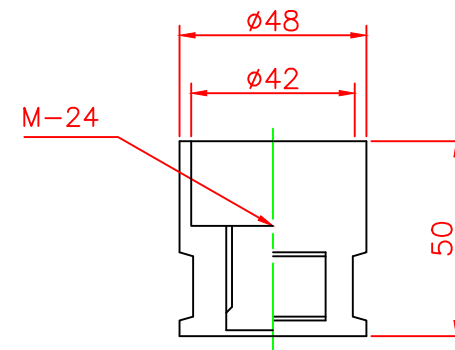

形状図

アンカー部形状図

台座ベース部形状図

名称			7	クリーンダスター	ウレタンエラストマー	1	
名称			6	広角反射レンズ		8	白
名称			5	反射シート		3	白
可動式・1本脚 KCタイプ φ250	オレンジ	KC-650Rφ250	4	六角ボルト	ステンレス	1	SUS304 (M24)
	グリーン	KC-650Gφ250	3	アンカー	アルミニウム	1	ADC-6 (M24)
			2	台座ベース	樹脂	1	
			1	本体	ウレタンエラストマー	1	
型式	色調	品番	照合	品名	材質	個数	摘要