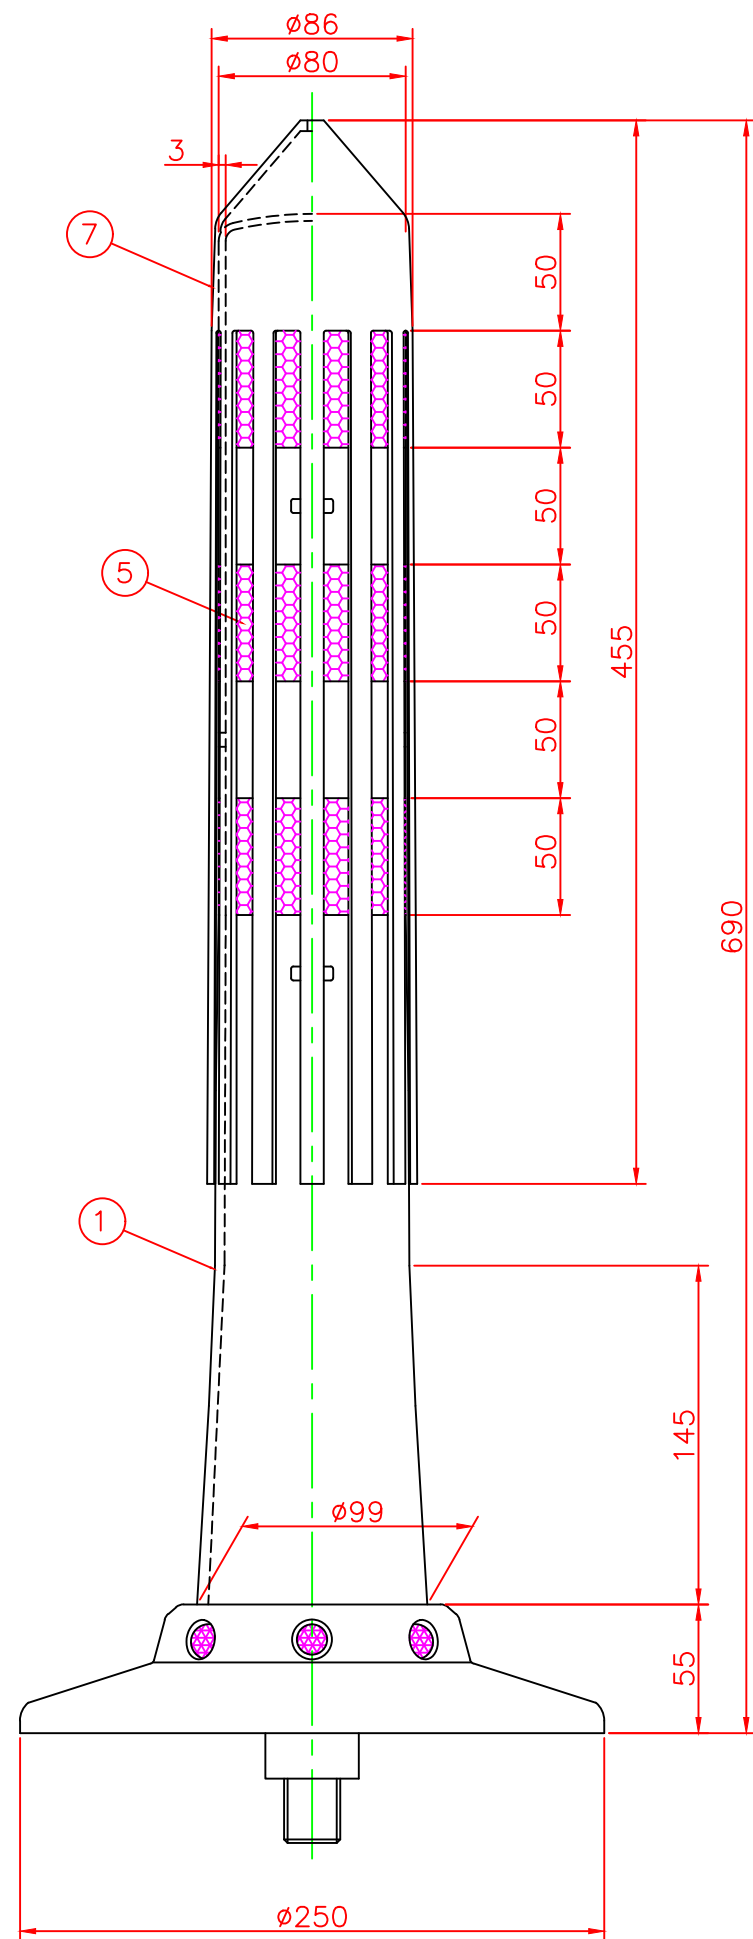

形状図

アンカー部形状図

台座ベース部形状図

名称			7	クリーンダスター	ウレタンエラストマー	1	
名称			6	広角反射レンズ		8	白
名称			5	反射シート		3	白
可動式・1本脚 KCタイプ φ250	オレンジ	KC-650Rφ250	4	六角ボルト	ステンレス	1	SUS304 (M24)
	グリーン	KC-650Gφ250	3	アンカー	アルミニウム	1	ADC-6 (M24)
			2	台座ベース	樹脂	1	
			1	本体	ウレタンエラストマー	1	
型式	色調	品番	照合	品名	材質	個数	摘要