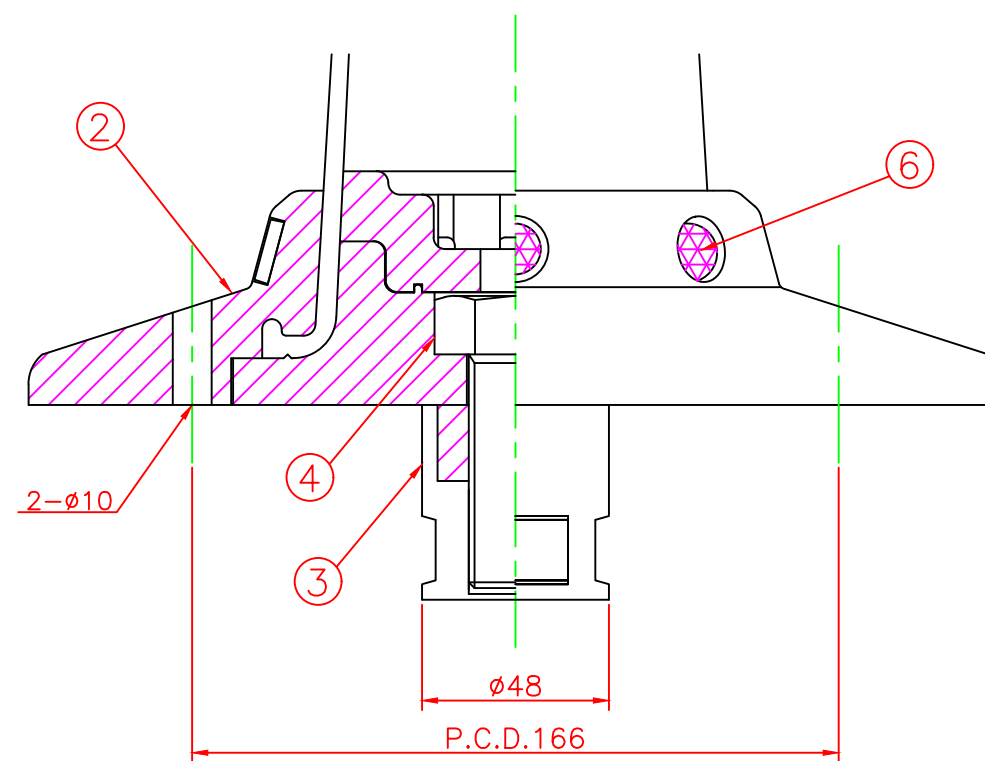

形状図

アンカー部形状図

台座ベース部形状図

名称			7	クリーンダスター	ウレタンエラストマー	1	
名称			6	広角反射レンズ		8	白
名称			5	反射シート		3	白
可動式・1本脚 KCタイプ φ250	オレンジ	KC-650Rφ250	4	六角ボルト	ステンレス	1	SUS304 (M24)
	グリーン	KC-650Gφ250	3	アンカー	アルミニウム	1	ADC-6 (M24)
			2	台座ベース	樹脂	1	
			1	本体	ウレタンエラストマー	1	
型式	色調	品番	照合	品名	材質	個数	摘要