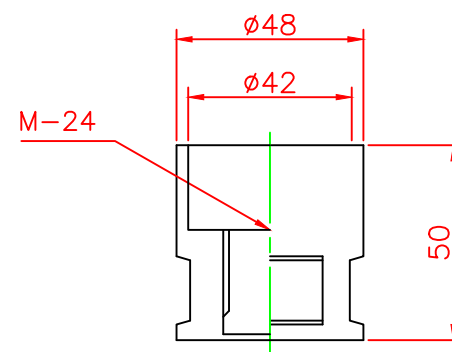

形状図

アンカー部形状図

台座ベース部形状図

|                          |                 |             |    |         |            |    |              |
|--------------------------|-----------------|-------------|----|---------|------------|----|--------------|
| 名称                       | ガードコーン          |             | 6  | 広角反射レンズ |            | 8  | 白            |
|                          | KCタイプφ250 (可動式) |             | 5  | 反射シート   |            | 3  | 白            |
| 可動式・1本脚<br>KCタイプ<br>φ250 | オレンジ            | KC-650Rφ250 | 4  | 六角ボルト   | ステンレス      | 1  | SUS304 (M24) |
|                          | グリーン            | KC-650Gφ250 | 3  | アンカー    | アルミニウム     | 1  | ADC-6 (M24)  |
|                          |                 |             | 2  | 台座ベース   | 樹脂         | 1  |              |
|                          |                 |             | 1  | 本体      | ウレタンエラストマー | 1  |              |
| 型式                       | 色調              | 品番          | 照合 | 品名      | 材質         | 個数 | 摘要           |