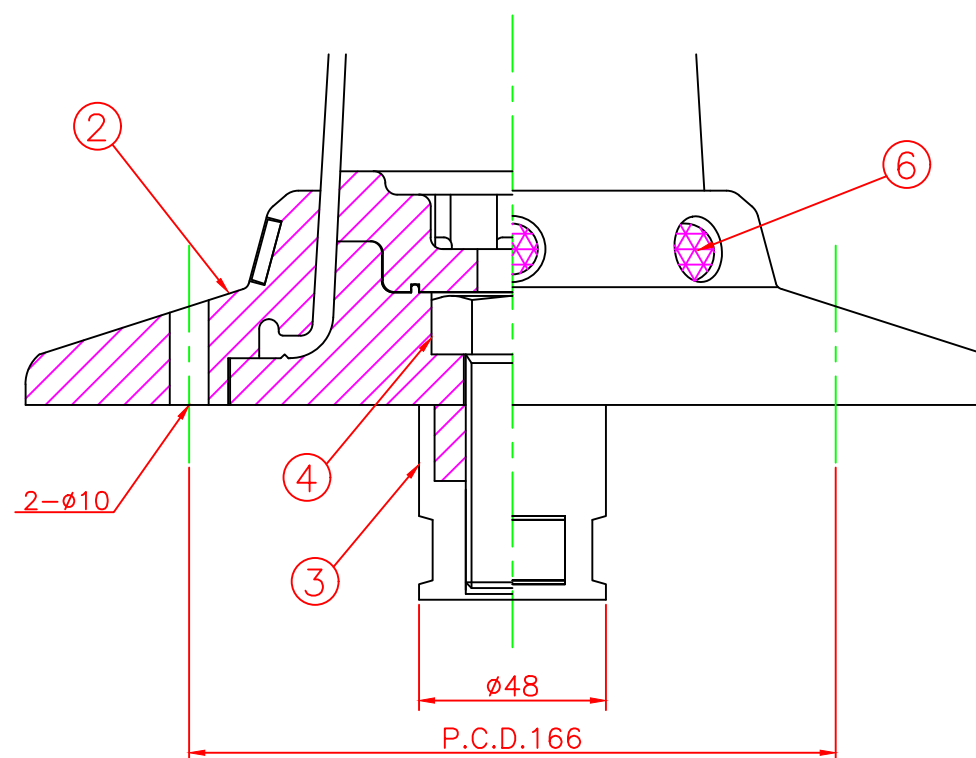

形状図

アンカー部形状図

台座ベース部形状図

|                          |                 |             |    |         |            |    |              |
|--------------------------|-----------------|-------------|----|---------|------------|----|--------------|
| 名称                       | ガードコーン          |             | 6  | 広角反射レンズ |            | 8  | 白            |
|                          | KCタイプφ250 (可動式) |             | 5  | 反射シート   |            | 3  | 白            |
| 可動式・1本脚<br>KCタイプ<br>φ250 | オレンジ            | KC-650Rφ250 | 4  | 六角ボルト   | ステンレス      | 1  | SUS304 (M24) |
|                          | グリーン            | KC-650Gφ250 | 3  | アンカー    | アルミニウム     | 1  | ADC-6 (M24)  |
|                          |                 |             | 2  | 台座ベース   | 樹脂         | 1  |              |
|                          |                 |             | 1  | 本体      | ウレタンエラストマー | 1  |              |
| 型式                       | 色調              | 品番          | 照合 | 品名      | 材質         | 個数 | 摘要           |