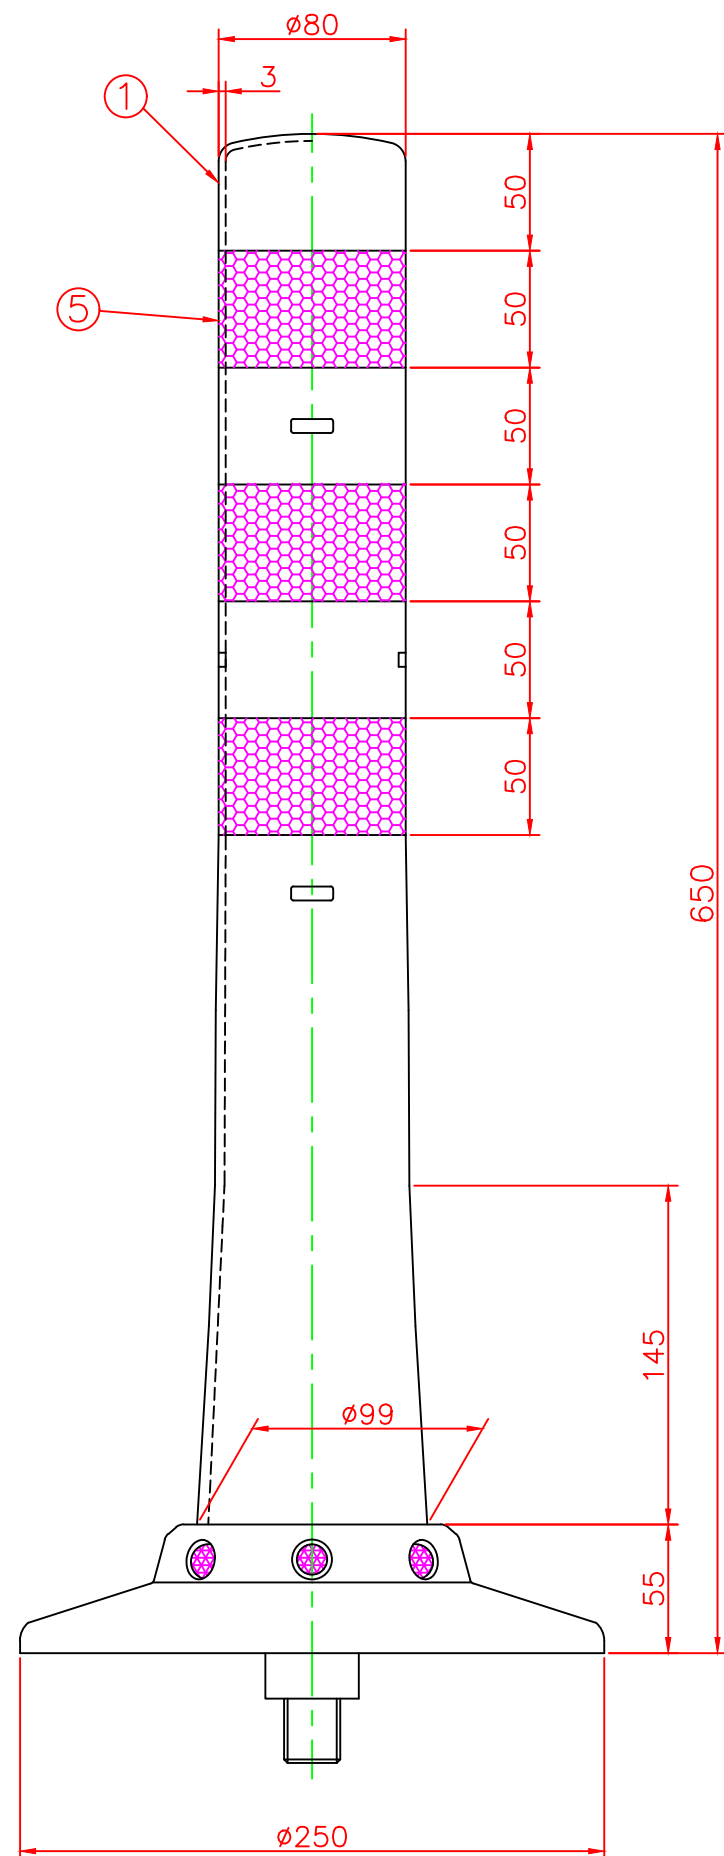

形状図

アンカー部形状図

台座ベース部形状図

|                          |                 |             |    |         |            |    |              |
|--------------------------|-----------------|-------------|----|---------|------------|----|--------------|
| 名称                       | ガードコーン          |             | 6  | 広角反射レンズ |            | 8  | 白            |
|                          | KCタイプφ250 (可動式) |             | 5  | 反射シート   |            | 3  | 白            |
| 可動式・1本脚<br>KCタイプ<br>φ250 | オレンジ            | KC-650Rφ250 | 4  | 六角ボルト   | ステンレス      | 1  | SUS304 (M24) |
|                          | グリーン            | KC-650Gφ250 | 3  | アンカー    | アルミニウム     | 1  | ADC-6 (M24)  |
|                          |                 |             | 2  | 台座ベース   | 樹脂         | 1  |              |
|                          |                 |             | 1  | 本体      | ウレタンエラストマー | 1  |              |
| 型式                       | 色調              | 品番          | 照合 | 品名      | 材質         | 個数 | 摘要           |