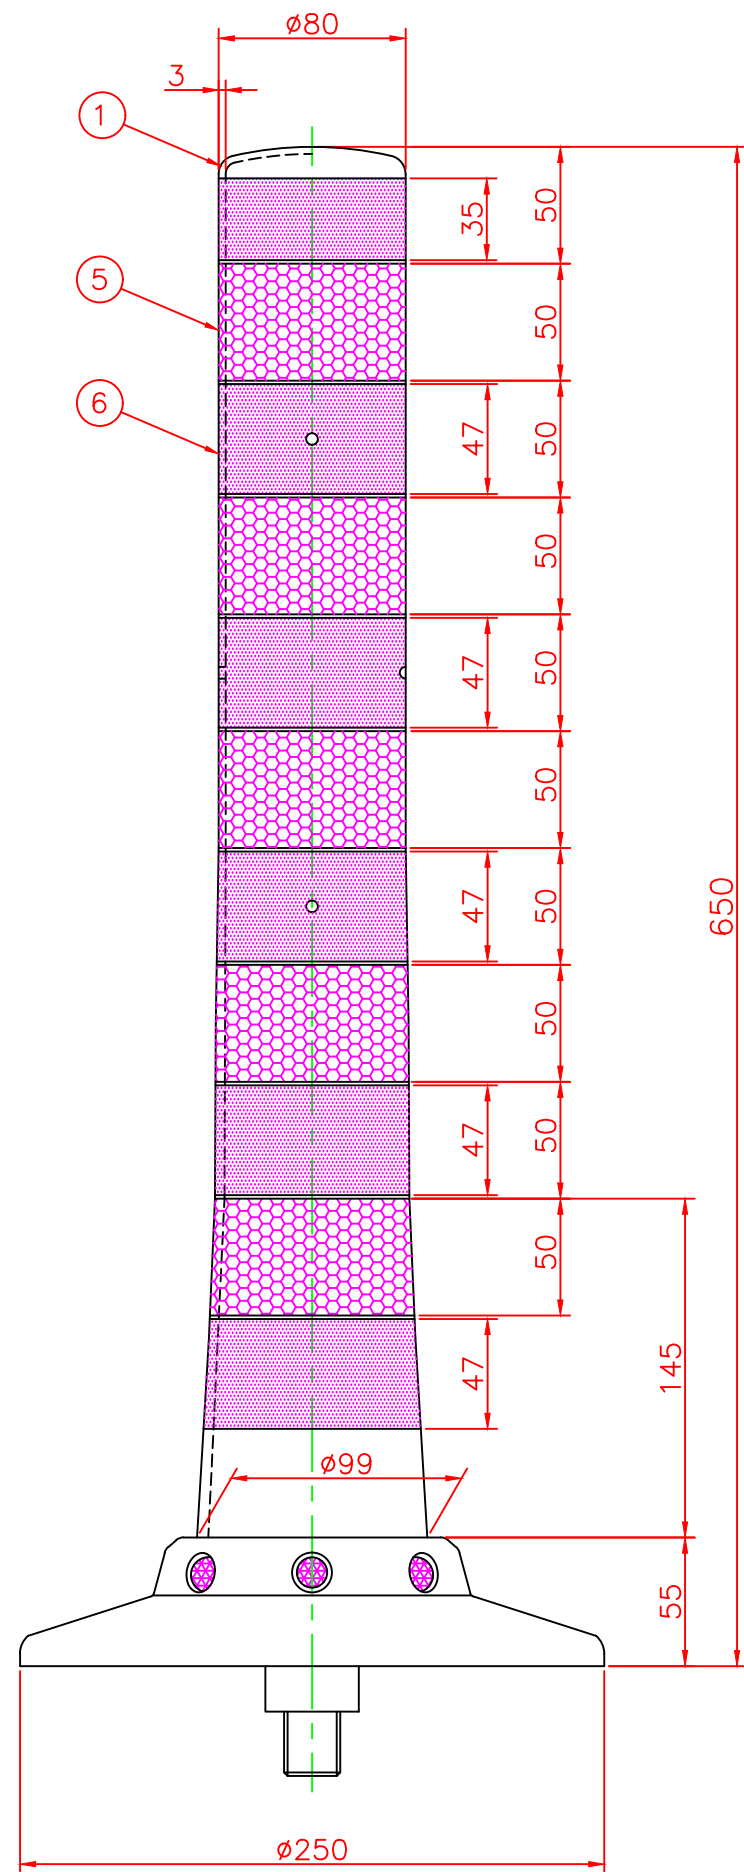

形状図

アンカー部形状図

台座ベース部形状図

型式	色調	品番	照合	品名	材質	個数	摘要
可動式・1本脚 KCタイプ φ250	オレンジ	KC-650R-ZHφ250	7	広角反射レンズ		8	白
	グリーン	KC-650G-ZHφ250	6	反射シート		6	グリーン/オレンジ
			5	反射シート		5	白
			4	六角ボルト	ステンレス	1	SUS304 (M24)
			3	アンカー	アルミニウム	1	ADC-6 (M24)
			2	台座ベース	樹脂	1	
			1	本体	ウレタンエラストマー	1	