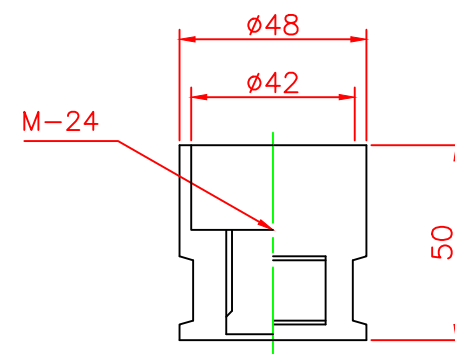

形状図

アンカー部形状図

台座ベース部形状図

型式	色調	品番	照合	品名	材質	個数	摘要
可動式・1本脚 KCタイプ φ250	オレンジ	KC-650R-ZHφ250	7	広角反射レンズ		8	白
	グリーン	KC-650G-ZHφ250	6	反射シート		6	グリーン/オレンジ
			5	反射シート		5	白
			4	六角ボルト	ステンレス	1	SUS304 (M24)
			3	アンカー	アルミニウム	1	ADC-6 (M24)
			2	台座ベース	樹脂	1	
			1	本体	ウレタンエラストマー	1	