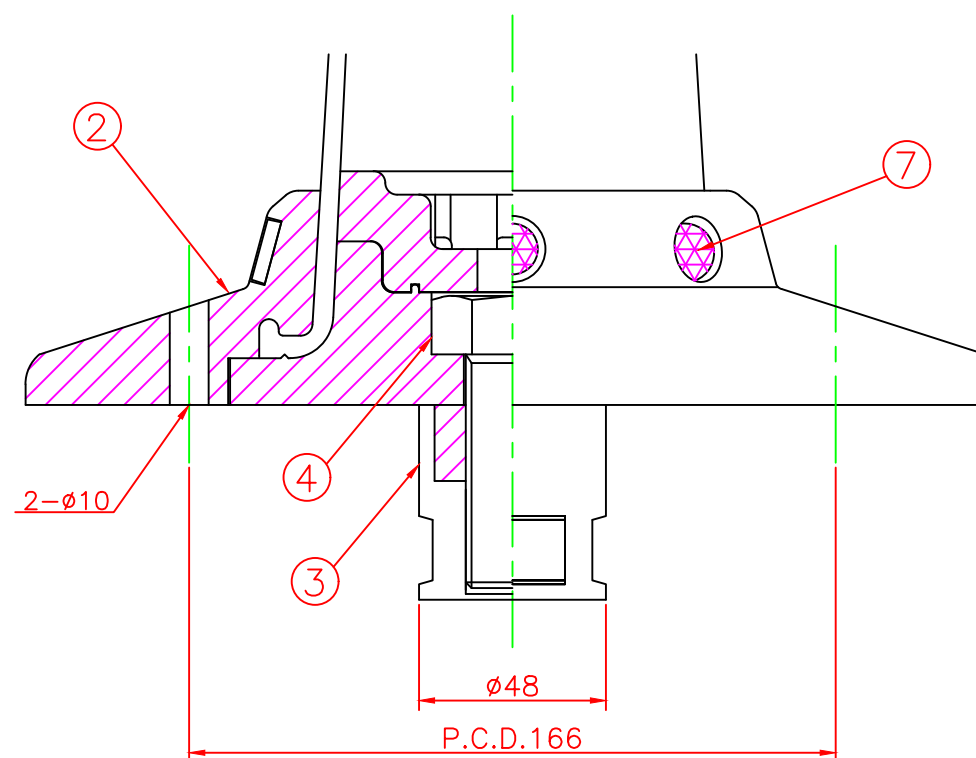

形状図

アンカー部形状図

台座ベース部形状図

型式	色調	品番	照合	品名	材質	個数	摘要
可動式・1本脚 KCタイプ φ250	オレンジ	KC-650R-ZHφ250	7	広角反射レンズ		8	白
	グリーン	KC-650G-ZHφ250	6	反射シート		6	グリーン/オレンジ
			5	反射シート		5	白
			4	六角ボルト	ステンレス	1	SUS304 (M24)
			3	アンカー	アルミニウム	1	ADC-6 (M24)
			2	台座ベース	樹脂	1	
			1	本体	ウレタンエラストマー	1	