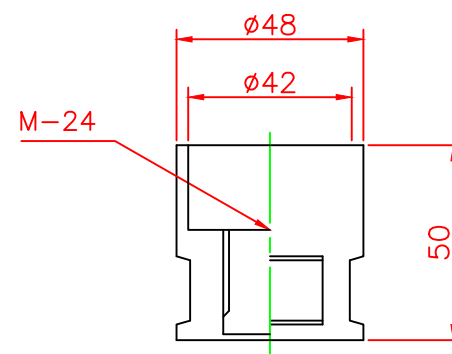

形状図

アンカー部形状図

台座ベース部形状図

型式	色調	品番	照合	品名	材質	個数	摘要
可動式・1本脚 KCタイプ φ200	オレンジ	KC-650R-ZH	7	広角反射レンズ		8	白
			6	反射シート		6	グリーン/オレンジ
可動式・1本脚 KCタイプ φ200	グリーン	KC-650G-ZH	5	反射シート		5	白
			4	六角ボルト	ステンレス	1	SUS304 (M24)
			3	アンカー	アルミニウム	1	ADC-6 (M24)
			2	台座ベース	樹脂	1	
			1	本体	ウレタンエラストマー	1	