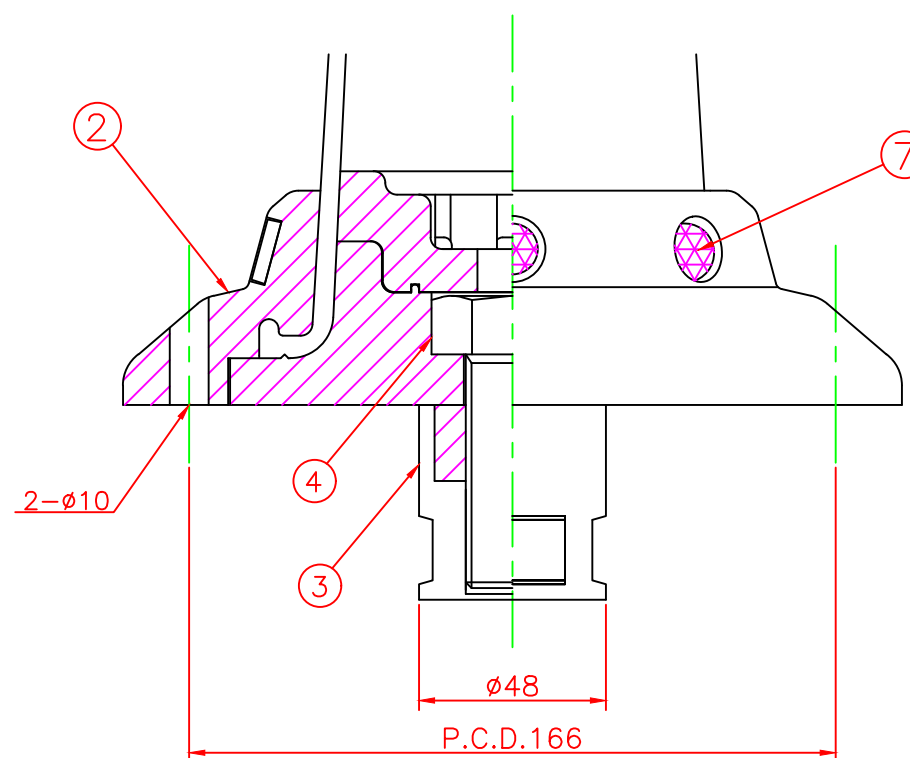

形状図

アンカー部形状図

台座ベース部形状図

型式	色調	品番	照合	品名	材質	個数	摘要
可動式・1本脚 KCタイプ φ200	オレンジ	KC-650R-ZH	7	広角反射レンズ		8	白
			6	反射シート		6	グリーン/オレンジ
可動式・1本脚 KCタイプ φ200	グリーン	KC-650G-ZH	5	反射シート		5	白
			4	六角ボルト	ステンレス	1	SUS304 (M24)
			3	アンカー	アルミニウム	1	ADC-6 (M24)
			2	台座ベース	樹脂	1	
			1	本体	ウレタンエラストマー	1	