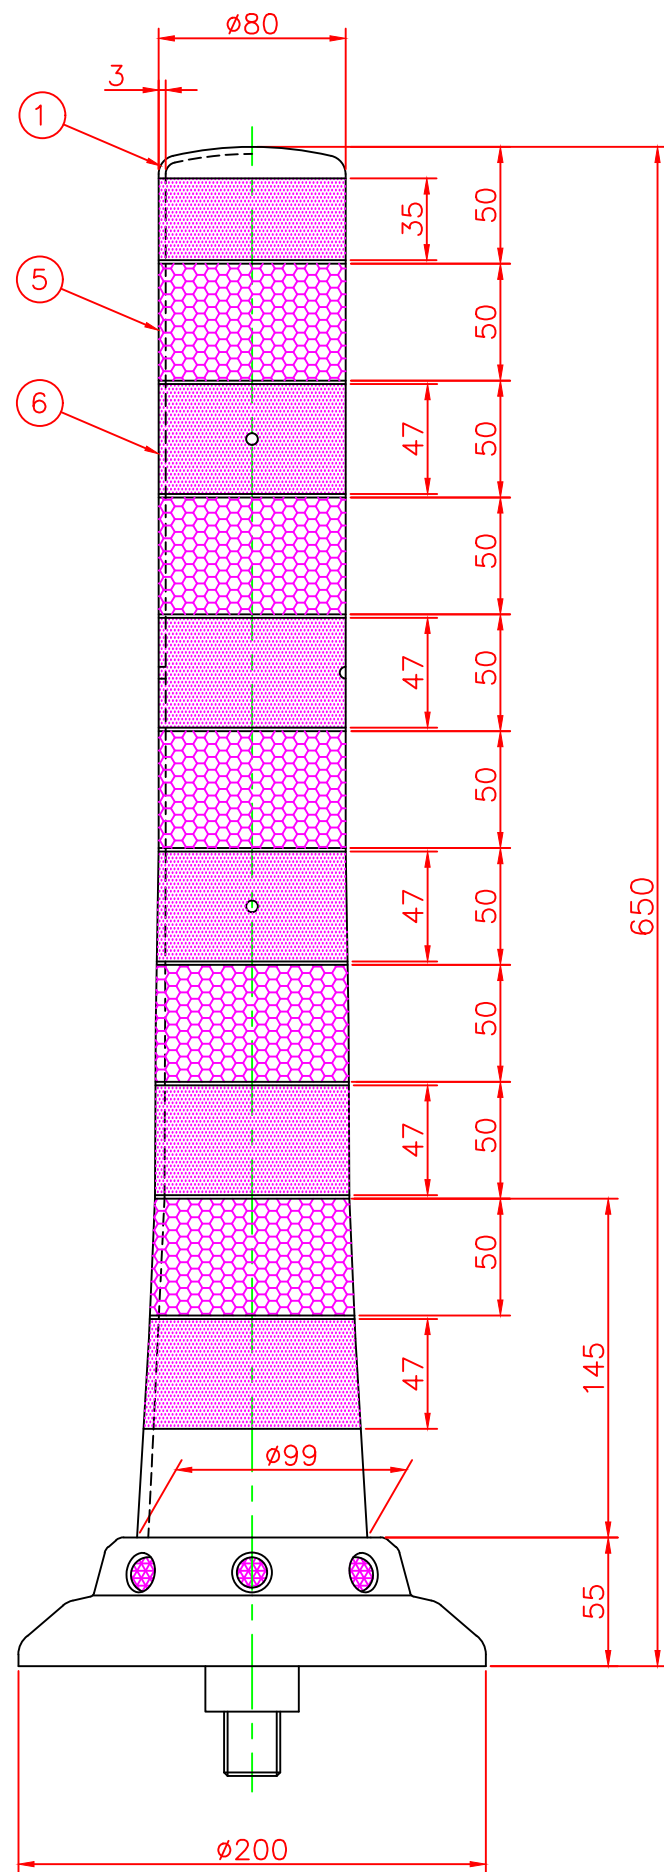

形状図

アンカー部形状図

台座ベース部形状図

型式	色調	品番	照合	品名	材質	個数	摘要
可動式・1本脚 KCタイプ φ200	オレンジ	KC-650R-ZH	7	広角反射レンズ		8	白
			6	反射シート		6	グリーン/オレンジ
可動式・1本脚 KCタイプ φ200	グリーン	KC-650G-ZH	5	反射シート		5	白
			4	六角ボルト	ステンレス	1	SUS304 (M24)
			3	アンカー	アルミニウム	1	ADC-6 (M24)
			2	台座ベース	樹脂	1	
			1	本体	ウレタンエラストマー	1	