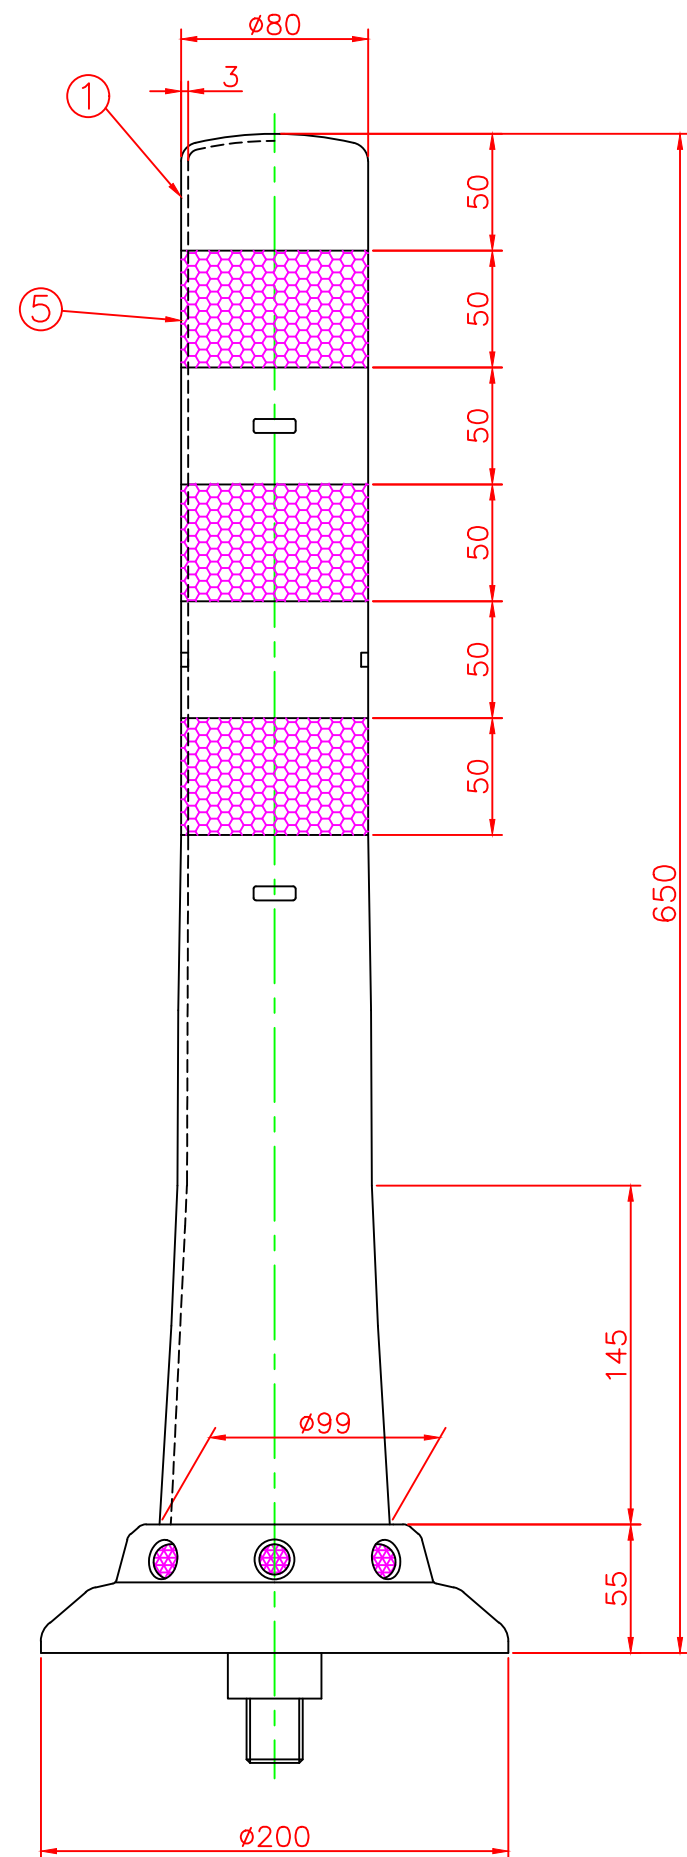

形状図

アンカー部形状図

台座ベース部形状図

名称	ガードコーン		6	広角反射レンズ	8	白	
	KCタイプ (可動式)		5	反射シート	3	白	
可動式・1本脚 KCタイプ φ200	オレンジ	KC-650R	4	六角ボルト	1	SUS304 (M24)	
	グリーン	KC-650G	3	アンカー	1	ADC-6 (M24)	
			2	台座ベース	1	樹脂	
			1	本体	1	ウレタンエラストマー	
型式	色調	品番	照合	品名	材質	個数	摘要