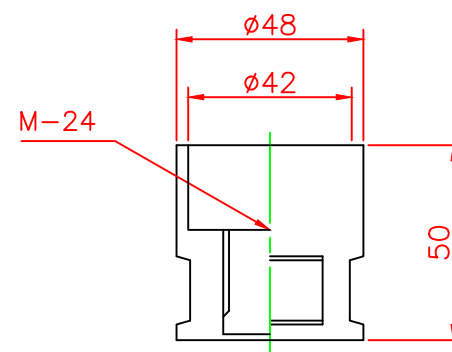

形状図

アンカー部形状図

台座ベース部形状図

名称	ガードコーン		6	広角反射レンズ	8	白	
	KCタイプ (可動式)		5	反射シート	3	白	
可動式・1本脚 KCタイプ φ200	オレンジ	KC-650R	4	六角ボルト	1	SUS304 (M24)	
	グリーン	KC-650G	3	アンカー	1	ADC-6 (M24)	
			2	台座ベース	1	樹脂	
			1	本体	1	ウレタンエラストマー	
型式	色調	品番	照合	品名	材質	個数	摘要