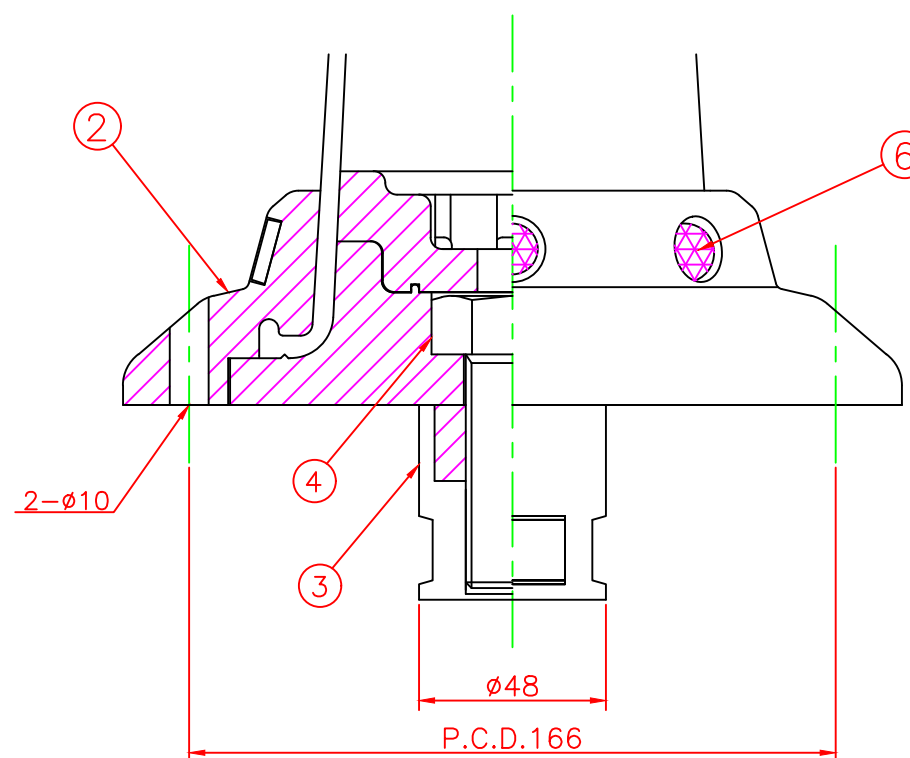

形状図

アンカー部形状図

台座ベース部形状図

名称	ガードコーン		6	広角反射レンズ	8	白	
	KCタイプ (可動式)		5	反射シート	3	白	
可動式・1本脚 KCタイプ φ200	オレンジ	KC-650R	4	六角ボルト	1	SUS304 (M24)	
	グリーン	KC-650G	3	アンカー	1	ADC-6 (M24)	
			2	台座ベース	1	樹脂	
			1	本体	1	ウレタンエラストマー	
型式	色調	品番	照合	品名	材質	個数	摘要