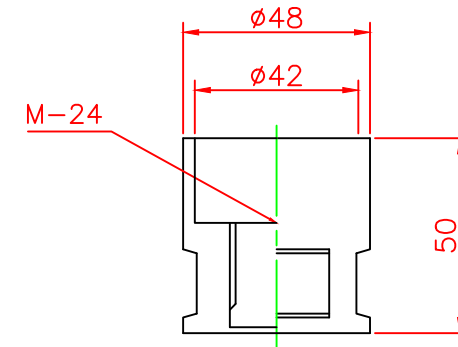

形状図

アンカー部形状図

台座ベース部形状図

名称	ガードコーン(クリーンダスター仕様)		7	クリーンダスター	ウレタンエラストマー	1	
	KCタイプ (可動式)		6	広角反射レンズ		8	白
			5	反射シート		3	白
可動式・1本脚 KCタイプ φ200	オレンジ	KC-800R	4	六角ボルト	ステンレス	1	SUS304 (M24)
	グリーン	KC-800G	3	アンカー	アルミニウム	1	ADC-6 (M24)
型式	色調	品番	2	台座ベース	樹脂	1	
			1	本体	ウレタンエラストマー	1	
型式	色調	品番	照合	品名	材質	個数	摘要