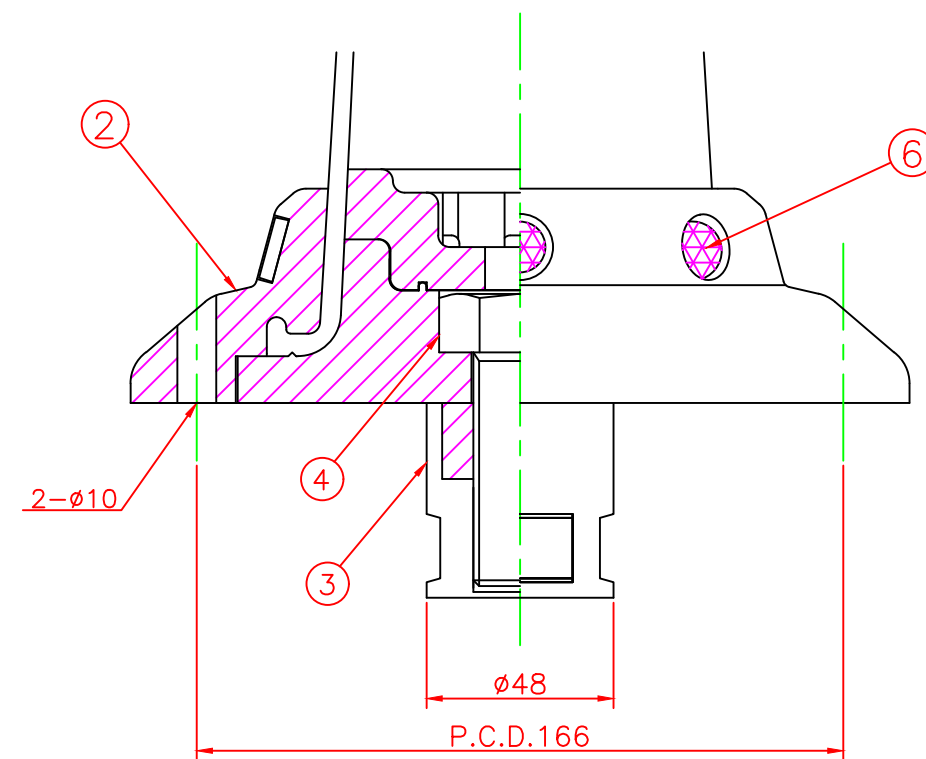

形状図

アンカー部形状図

台座ベース部形状図

名称	ガードコーン(クリーンダスター仕様)		7	クリーンダスター	ウレタンエラストマー	1	
	KCタイプ (可動式)		6	広角反射レンズ		8	白
			5	反射シート		3	白
可動式・1本脚 KCタイプ φ200	オレンジ	KC-800R	4	六角ボルト	ステンレス	1	SUS304 (M24)
	グリーン	KC-800G	3	アンカー	アルミニウム	1	ADC-6 (M24)
型式	色調	品番	2	台座ベース	樹脂	1	
			1	本体	ウレタンエラストマー	1	
型式	色調	品番	照合	品名	材質	個数	摘要