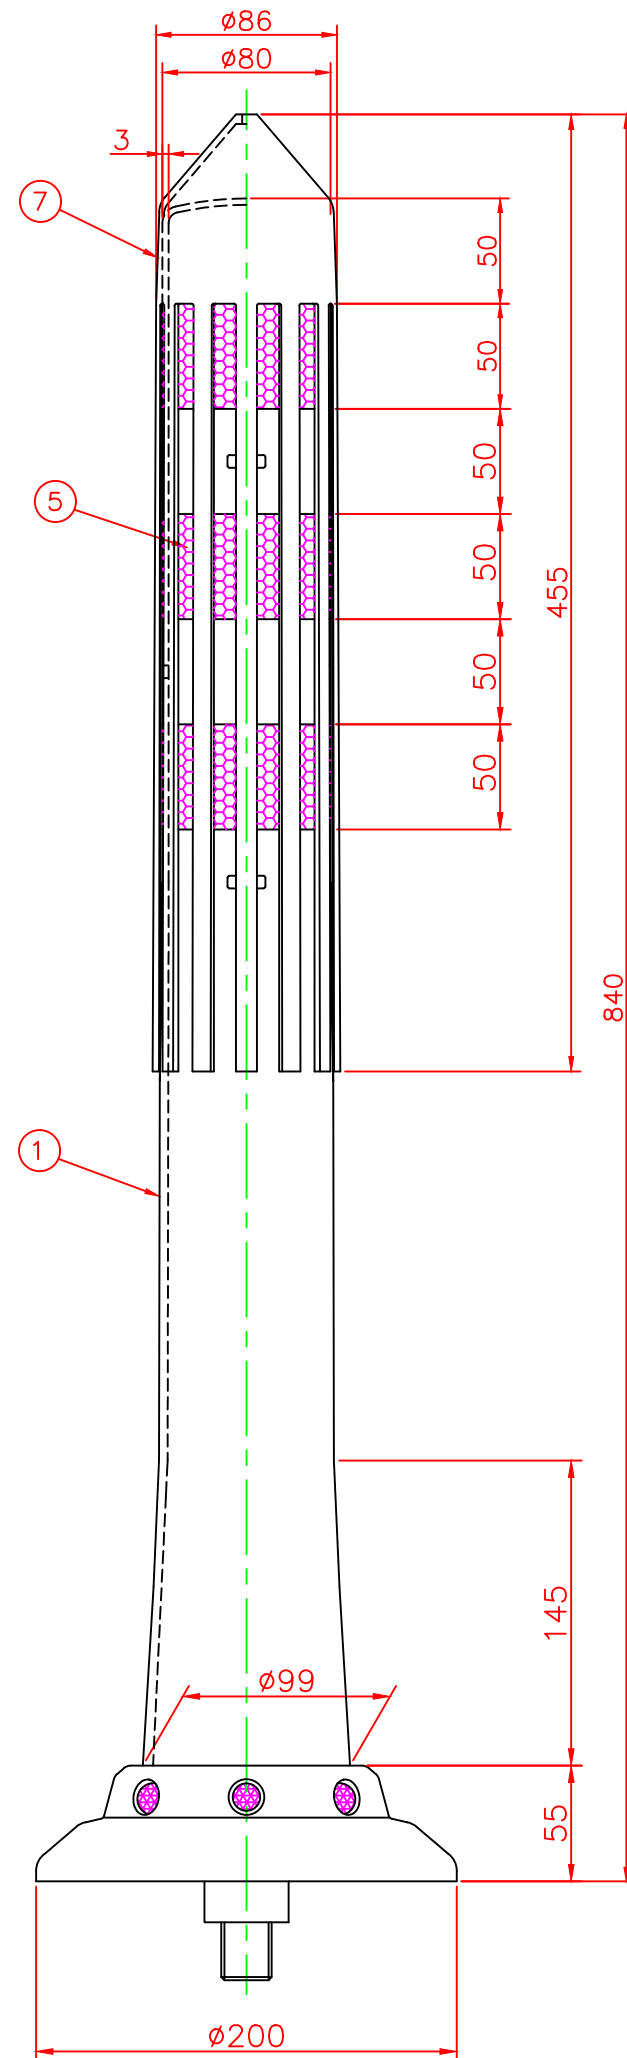

形状図

アンカー部形状図

台座ベース部形状図

名称	ガードコーン(クリーンダスター仕様)		7	クリーンダスター	ウレタンエラストマー	1	
	KCタイプ (可動式)		6	広角反射レンズ		8	白
			5	反射シート		3	白
可動式・1本脚 KCタイプ φ200	オレンジ	KC-800R	4	六角ボルト	ステンレス	1	SUS304 (M24)
	グリーン	KC-800G	3	アンカー	アルミニウム	1	ADC-6 (M24)
型式	色調	品番	2	台座ベース	樹脂	1	
			1	本体	ウレタンエラストマー	1	
型式	色調	品番	照合	品名	材質	個数	摘要